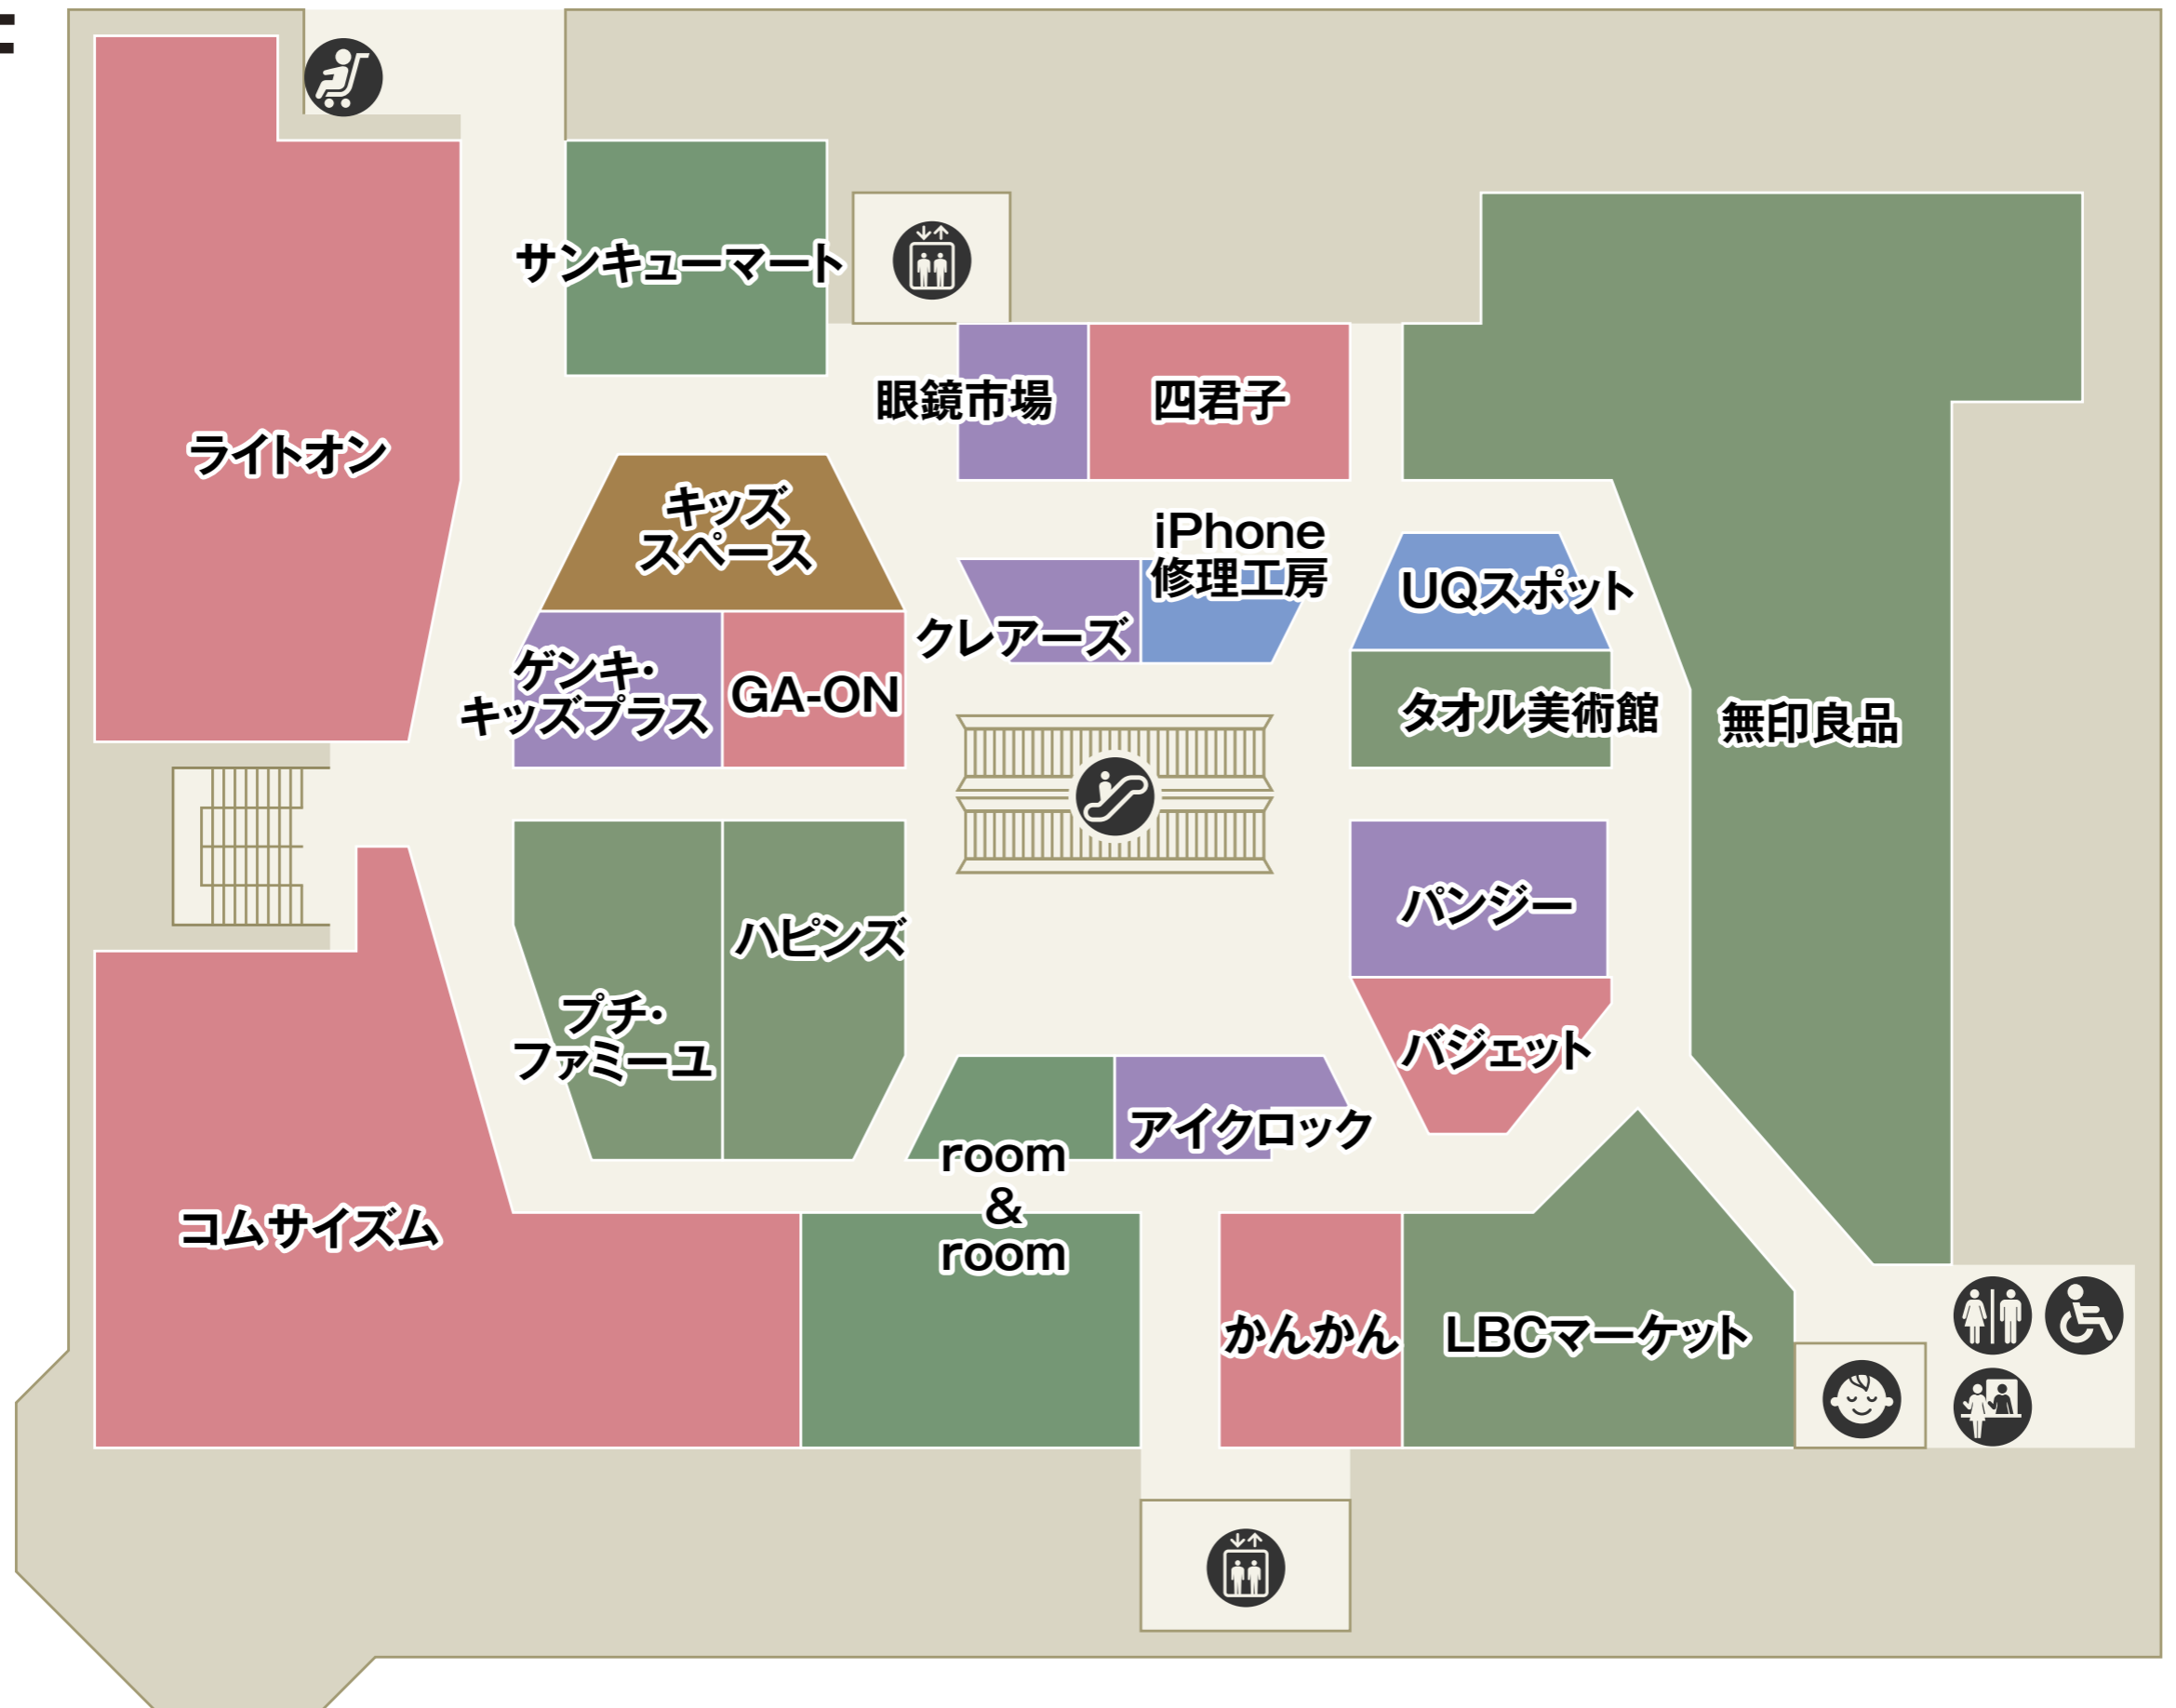

B1

南口

-  化粧室
-  エレベーター
-  エスカレーター
-  保冷コインロッカー
-  コインロッカー
-  パウダールーム

-  フード・スイーツ
-  フードコート
-  サービス・カルチャー
-  ファッション
-  インテリア・雑貨

- セブン銀行ATM
- ベビーカー貸し出し
- 公衆電話
- AED
- インフォメーション
- エレベーター
- エスカレーター
- 駐車場連絡口
- ファッション
- ファッショングッズ
- インテリア・雑貨
- サービス・カルチャー
- レストラン・カフェ
- フード・スイーツ

2F

南口

- 化粧室
- 多機能化粧室
- パウダールーム
- ベビー休憩室
- ベビーカー貸し出し
- エレベーター
- エスカレーター

- ファッション
- ファッショングッズ
- インテリア・雑貨
- サービス・カルチャー
- レストラン

3F

化粧室 パウダールーム エレベーター エスカレーター

ファッション ファッショングッズ インテリア・雑貨 サービス・カルチャー レストラン

4F

駐車場5F →
 (P)

化粧室
 パウダールーム
 ベビーカー貸し出し
 エレベーター
 エスカレーター

(P) 駐車場連絡口

ファッション
 ファッショングッズ
 インテリア・雑貨
 サービス・カルチャー
 レストラン

5F

 化粧室  パウダールーム  エレベーター  エスカレーター

 ファッション  ファッショングッズ  インテリア・雑貨  サービス・カルチャー  レストラン

6F

駐車場8F → (P)

- 化粧室
- 多機能化粧室
- パウダールーム
- ベビー休憩室
- ベビーカー貸し出し
- 公衆電話
- 喫煙室
- エレベーター
- エスカレーター
- 駐車場連絡口

ファッション
 ファッショングッズ
 インテリア・雑貨
 サービス・カルチャー
 レストラン

7F

保育室&コワーキング
CoCo プレイス

GINZA de FUTSAL
多摩センタースタジアム

ココリアホール

 化粧室  エレベーター  エスカレーター