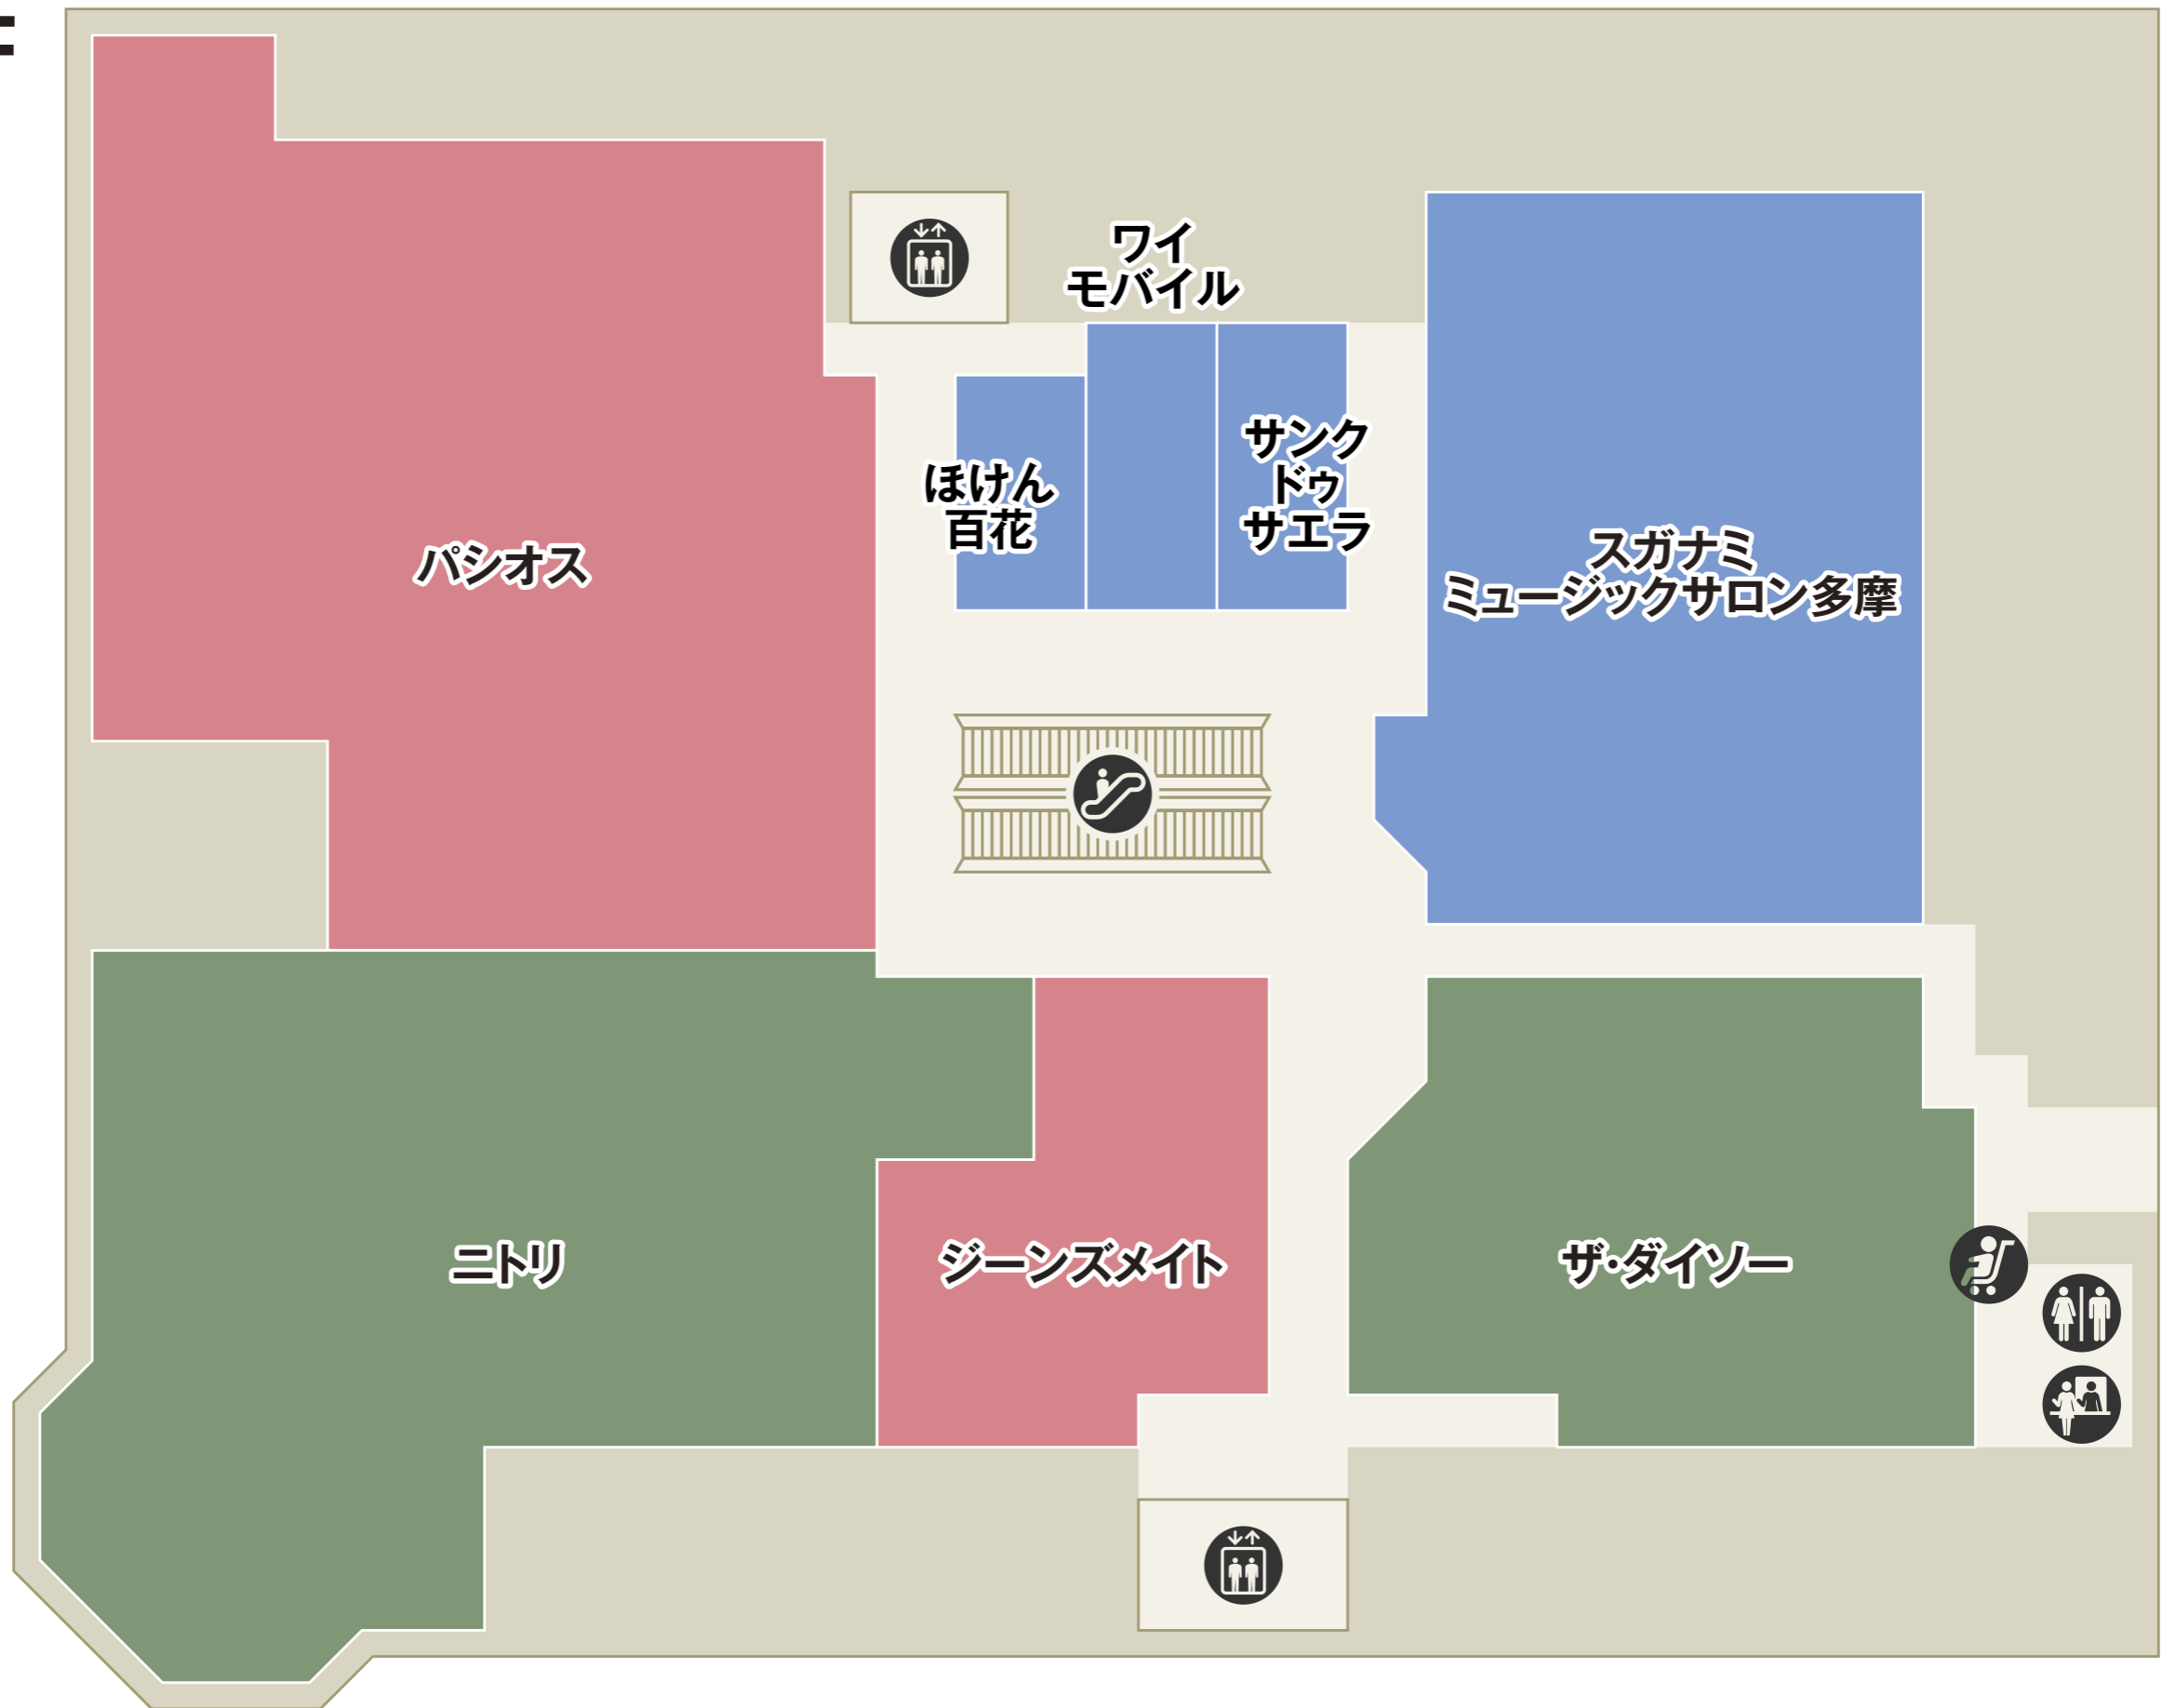

B1

南口

-  化粧室
-  エレベーター
-  エスカレーター
-  保冷コインロッカー
-  コインロッカー
-  パウダールーム

-  フード・スイーツ
-  フードコート
-  サービス・カルチャー
-  ファッション
-  インテリア・雑貨

- セブン銀行ATM
- ベビーカー貸し出し
- 公衆電話
- AED
- インフォメーション
- エレベーター
- エスカレーター
- 駐車場連絡口
- ファッション
- ファッショングッズ
- インテリア・雑貨
- サービス・カルチャー
- レストラン・カフェ
- フード・スイーツ

2F

南口

- 化粧室
- 多機能化粧室
- パウダールーム
- ベビー休憩室
- ベビーカー貸し出し
- エレベーター
- エスカレーター

- ファッション
- ファッショングッズ
- インテリア・雑貨
- サービス・カルチャー
- レストラン

3F

化粧室 パウダールーム エレベーター エスカレーター

ファッション ファッショングッズ インテリア・雑貨 サービス・カルチャー レストラン

4F

駐車場5F →
 (P)

化粧室
 パウダールーム
 ベビーカー貸し出し
 エレベーター
 エスカレーター

(P) 駐車場連絡口

ファッション
 ファッショングッズ
 インテリア・雑貨
 サービス・カルチャー
 レストラン

5F

 化粧室  パウダールーム  エレベーター  エスカレーター

 ファッション  ファッショングッズ  インテリア・雑貨  サービス・カルチャー  レストラン

6F

駐車場8F → (P)

- 化粧室
- 多機能化粧室
- パウダールーム
- ベビー休憩室
- ベビーカー貸し出し
- 公衆電話
- 喫煙室
- エレベーター
- エスカレーター
- 駐車場連絡口

ファッション
 ファッショングッズ
 インテリア・雑貨
 サービス・カルチャー
 レストラン

7F

保育室&コワーキング
CoCo プレイス

GINZA de FUTSAL
多摩センタースタジアム

ココリアホール

 化粧室  エレベーター  エスカレーター