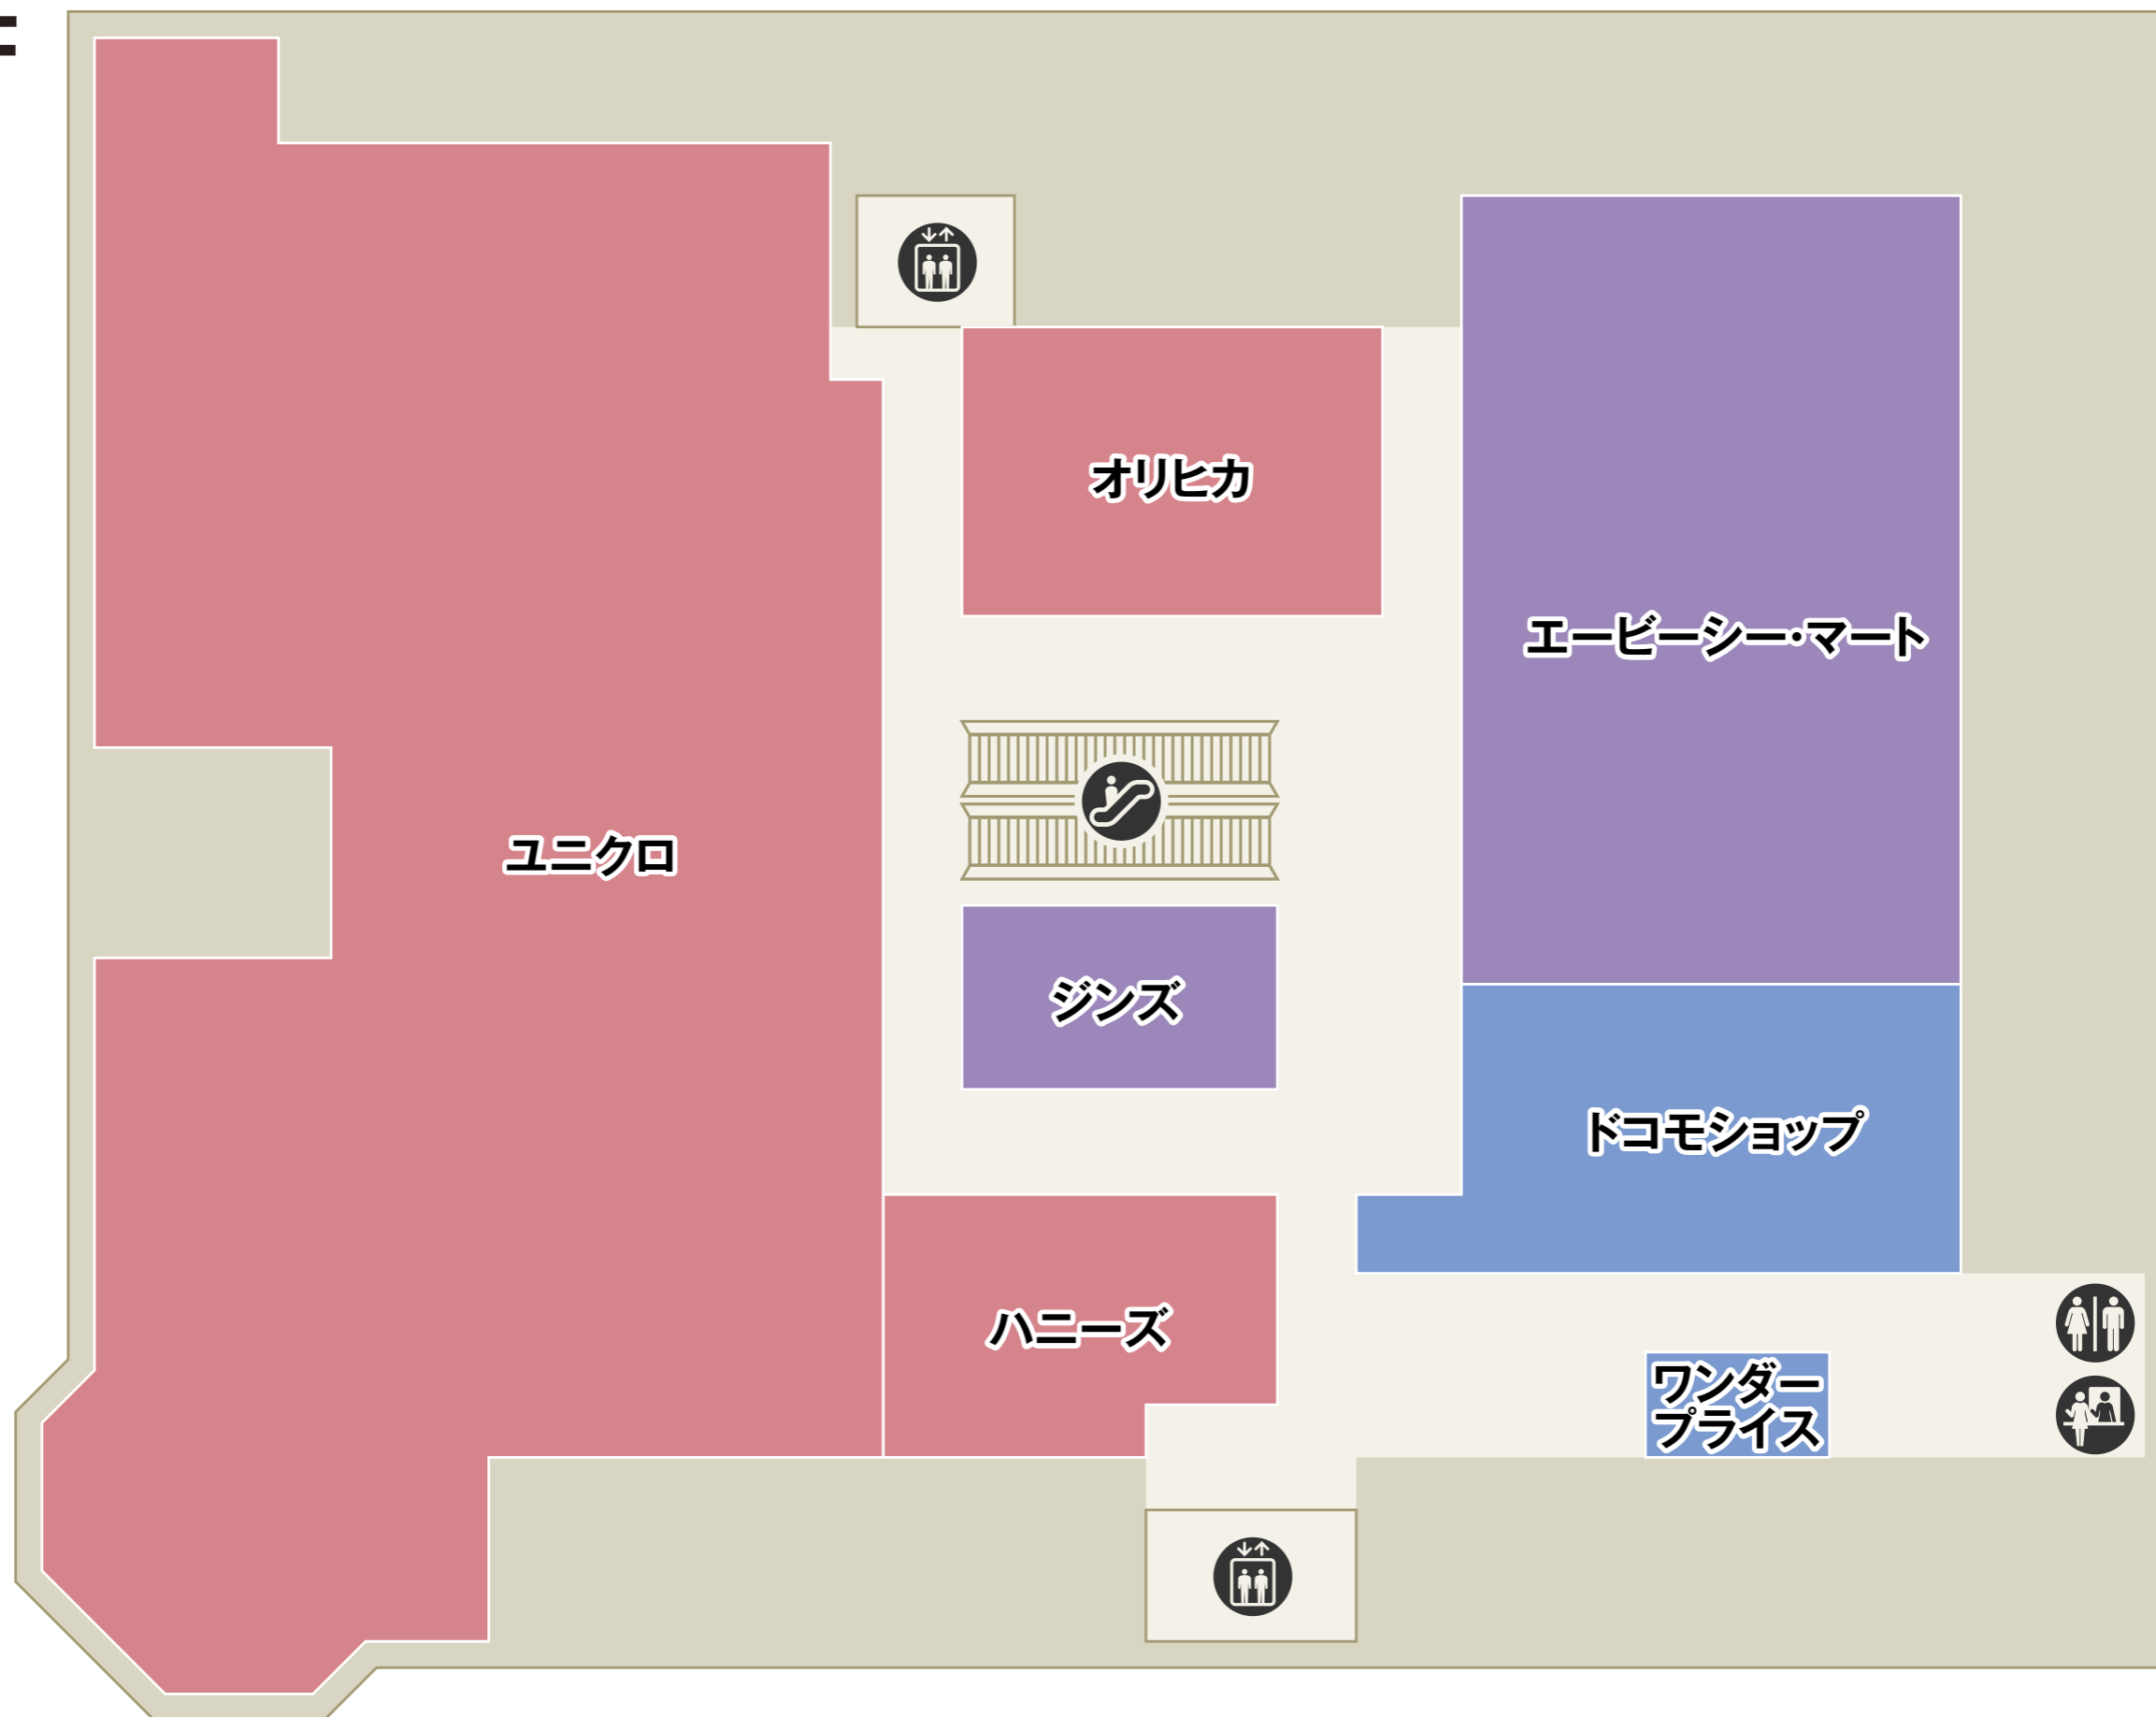

フロアガイド

FLOOR GUIDE

店舗名をクリックすると、各ショップのご案内をご覧いただけます

B1

南口

 化粧室
  エレベーター
  エスカレーター
  保冷コインロッカー
  コインロッカー
  パウダールーム

 フード・スイーツ
  フードコート
  サービス
  ファッション

公園口

1F

パルテノン口

駐車場 1F →

駐車場口

モノレール口 おしゃれ 工房

- セブン銀行ATM
- ベビーカー貸し出し
- 公衆電話
- AED
- インフォメーション
- エレベーター
- エスカレーター
- 駐車場連絡口

- ファッション
- ファッショングッズ
- インテリア・雑貨
- サービス・カルチャー
- レストラン・カフェ
- フード・スイーツ

2F

南口

- 化粧室
- 多機能化粧室
- パウダールーム
- ベビー休憩室
- ベビーカー貸し出し
- エレベーター
- エスカレーター

ファッション
 ファッショングッズ
 インテリア・雑貨
 サービス・カルチャー

3F

 化粧室  パウダールーム  エレベーター  エスカレーター

 ファッション  ファッショングッズ  サービス・カルチャー  レストラン

4F

駐車場5F → (P)

- 化粧室
- パウダールーム
- ベビーカー貸し出し
- エレベーター
- エスカレーター
- 駐車場連絡口

ファッション インテリア・雑貨 サービス・カルチャー

5F

 エレベーター  エスカレーター  化粧室  パウダールーム

 インテリア・雑貨  サービス・カルチャー  レストラン・カフェ

6F

駐車場8F → (P)

- 化粧室
- 多機能化粧室
- パウダールーム
- ベビー休憩室
- ベビーカー貸し出し
- 公衆電話
- 喫煙室
- エレベーター
- エスカレーター
- 駐車場連絡口