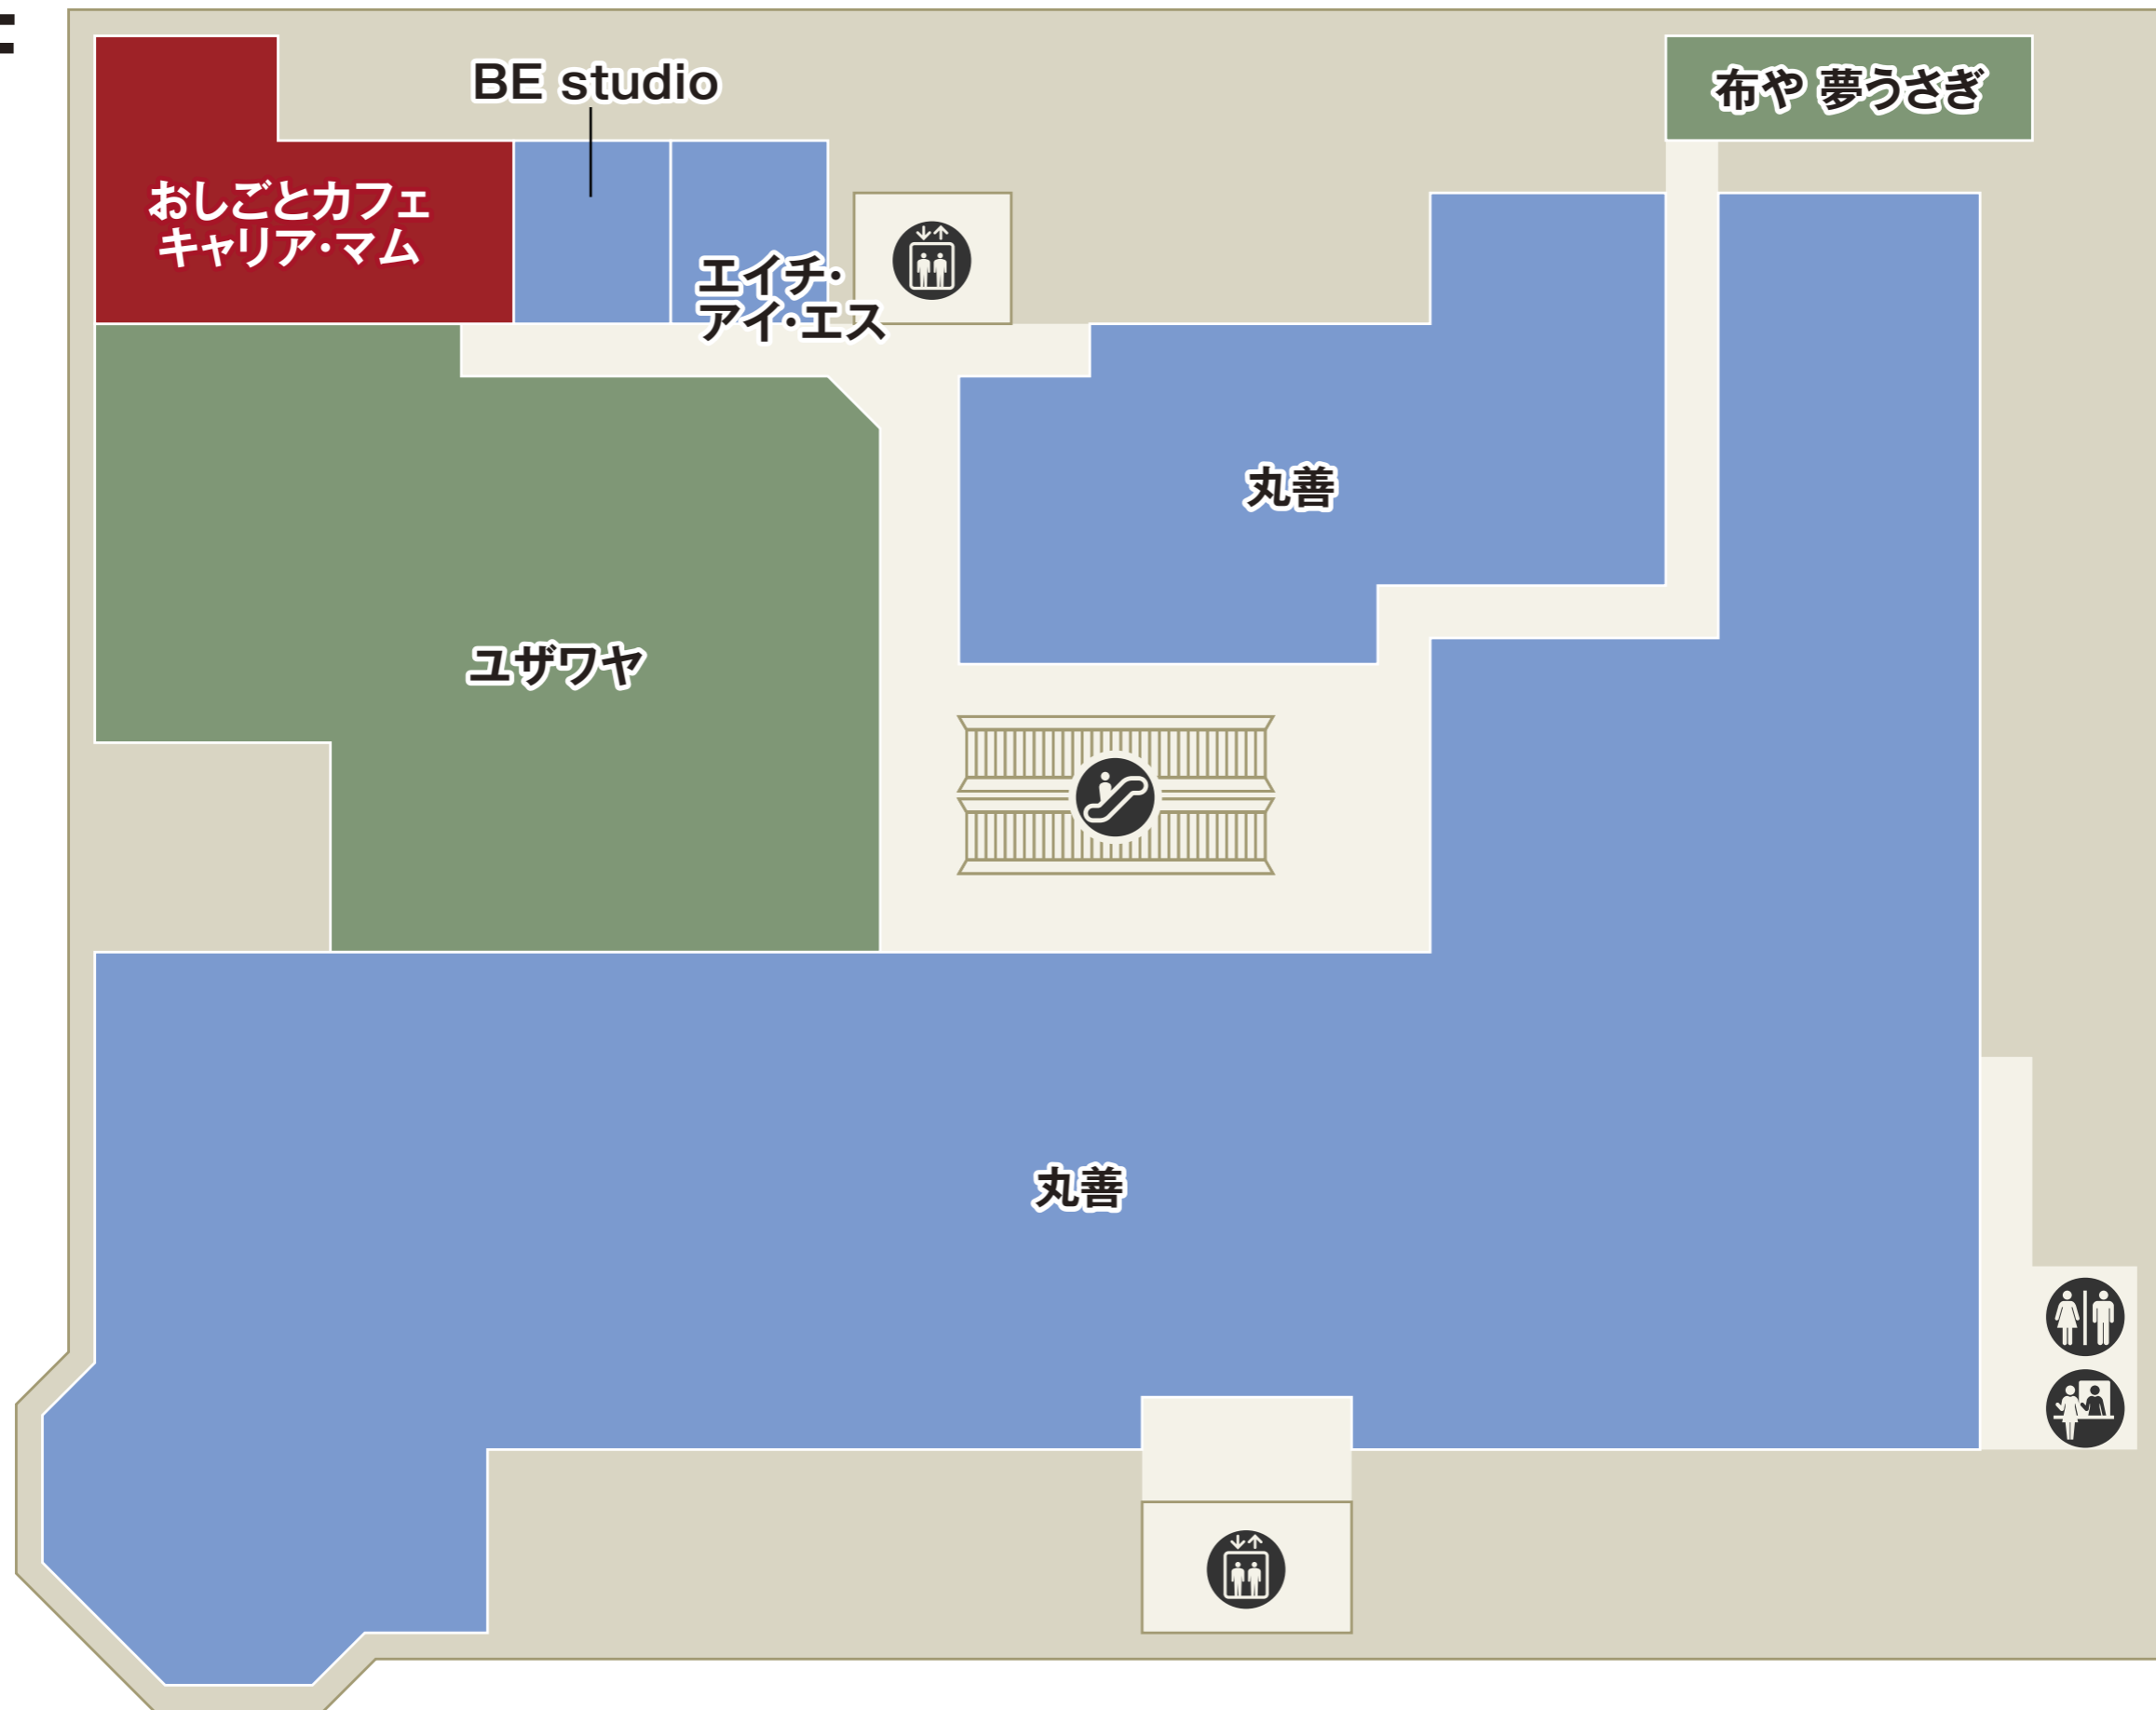

B1

南口

-  化粧室
-  エレベーター
-  エスカレーター
-  保冷コインロッカー
-  コインロッカー
-  パウダールーム

-  フード・スイーツ
-  フードコート
-  サービス・カルチャー
-  ファッション
-  インテリア・雑貨

- セブン銀行ATM
- ベビーカー貸し出し
- 公衆電話
- AED
- インフォメーション
- エレベーター
- エスカレーター
- 駐車場連絡口
- ファッション
- ファッショングッズ
- インテリア・雑貨
- サービス・カルチャー
- レストラン・カフェ
- フード・スイーツ

2F

南口

- 化粧室
- 多機能化粧室
- パウダールーム
- ベビー休憩室
- ベビーカー貸し出し
- エレベーター
- エスカレーター

- ファッション
- ファッショングッズ
- インテリア・雑貨
- サービス・カルチャー
- レストラン

3F

化粧室 パウダールーム エレベーター エスカレーター

ファッション ファッショングッズ インテリア・雑貨 サービス・カルチャー レストラン

4F

駐車場5F →
 (P)

化粧室
 パウダールーム
 ベビーカー貸し出し
 エレベーター
 エスカレーター

(P) 駐車場連絡口

ファッション
 ファッショングッズ
 インテリア・雑貨
 サービス・カルチャー
 レストラン

5F

 化粧室  パウダールーム  エレベーター  エスカレーター

 ファッション  ファッショングッズ  インテリア・雑貨  サービス・カルチャー  レストラン

6F

駐車場8F → (P)

- 化粧室
- 多機能化粧室
- パウダールーム
- ベビー休憩室
- ベビーカー貸し出し
- 公衆電話
- 喫煙室
- エレベーター
- エスカレーター
- 駐車場連絡口

ファッション
 ファッショングッズ
 インテリア・雑貨
 サービス・カルチャー
 レストラン

7F

保育室&コワーキング
CoCo プレイス

GINZA de FUTSAL
多摩センタースタジアム

ココリアホール

 化粧室  エレベーター  エスカレーター