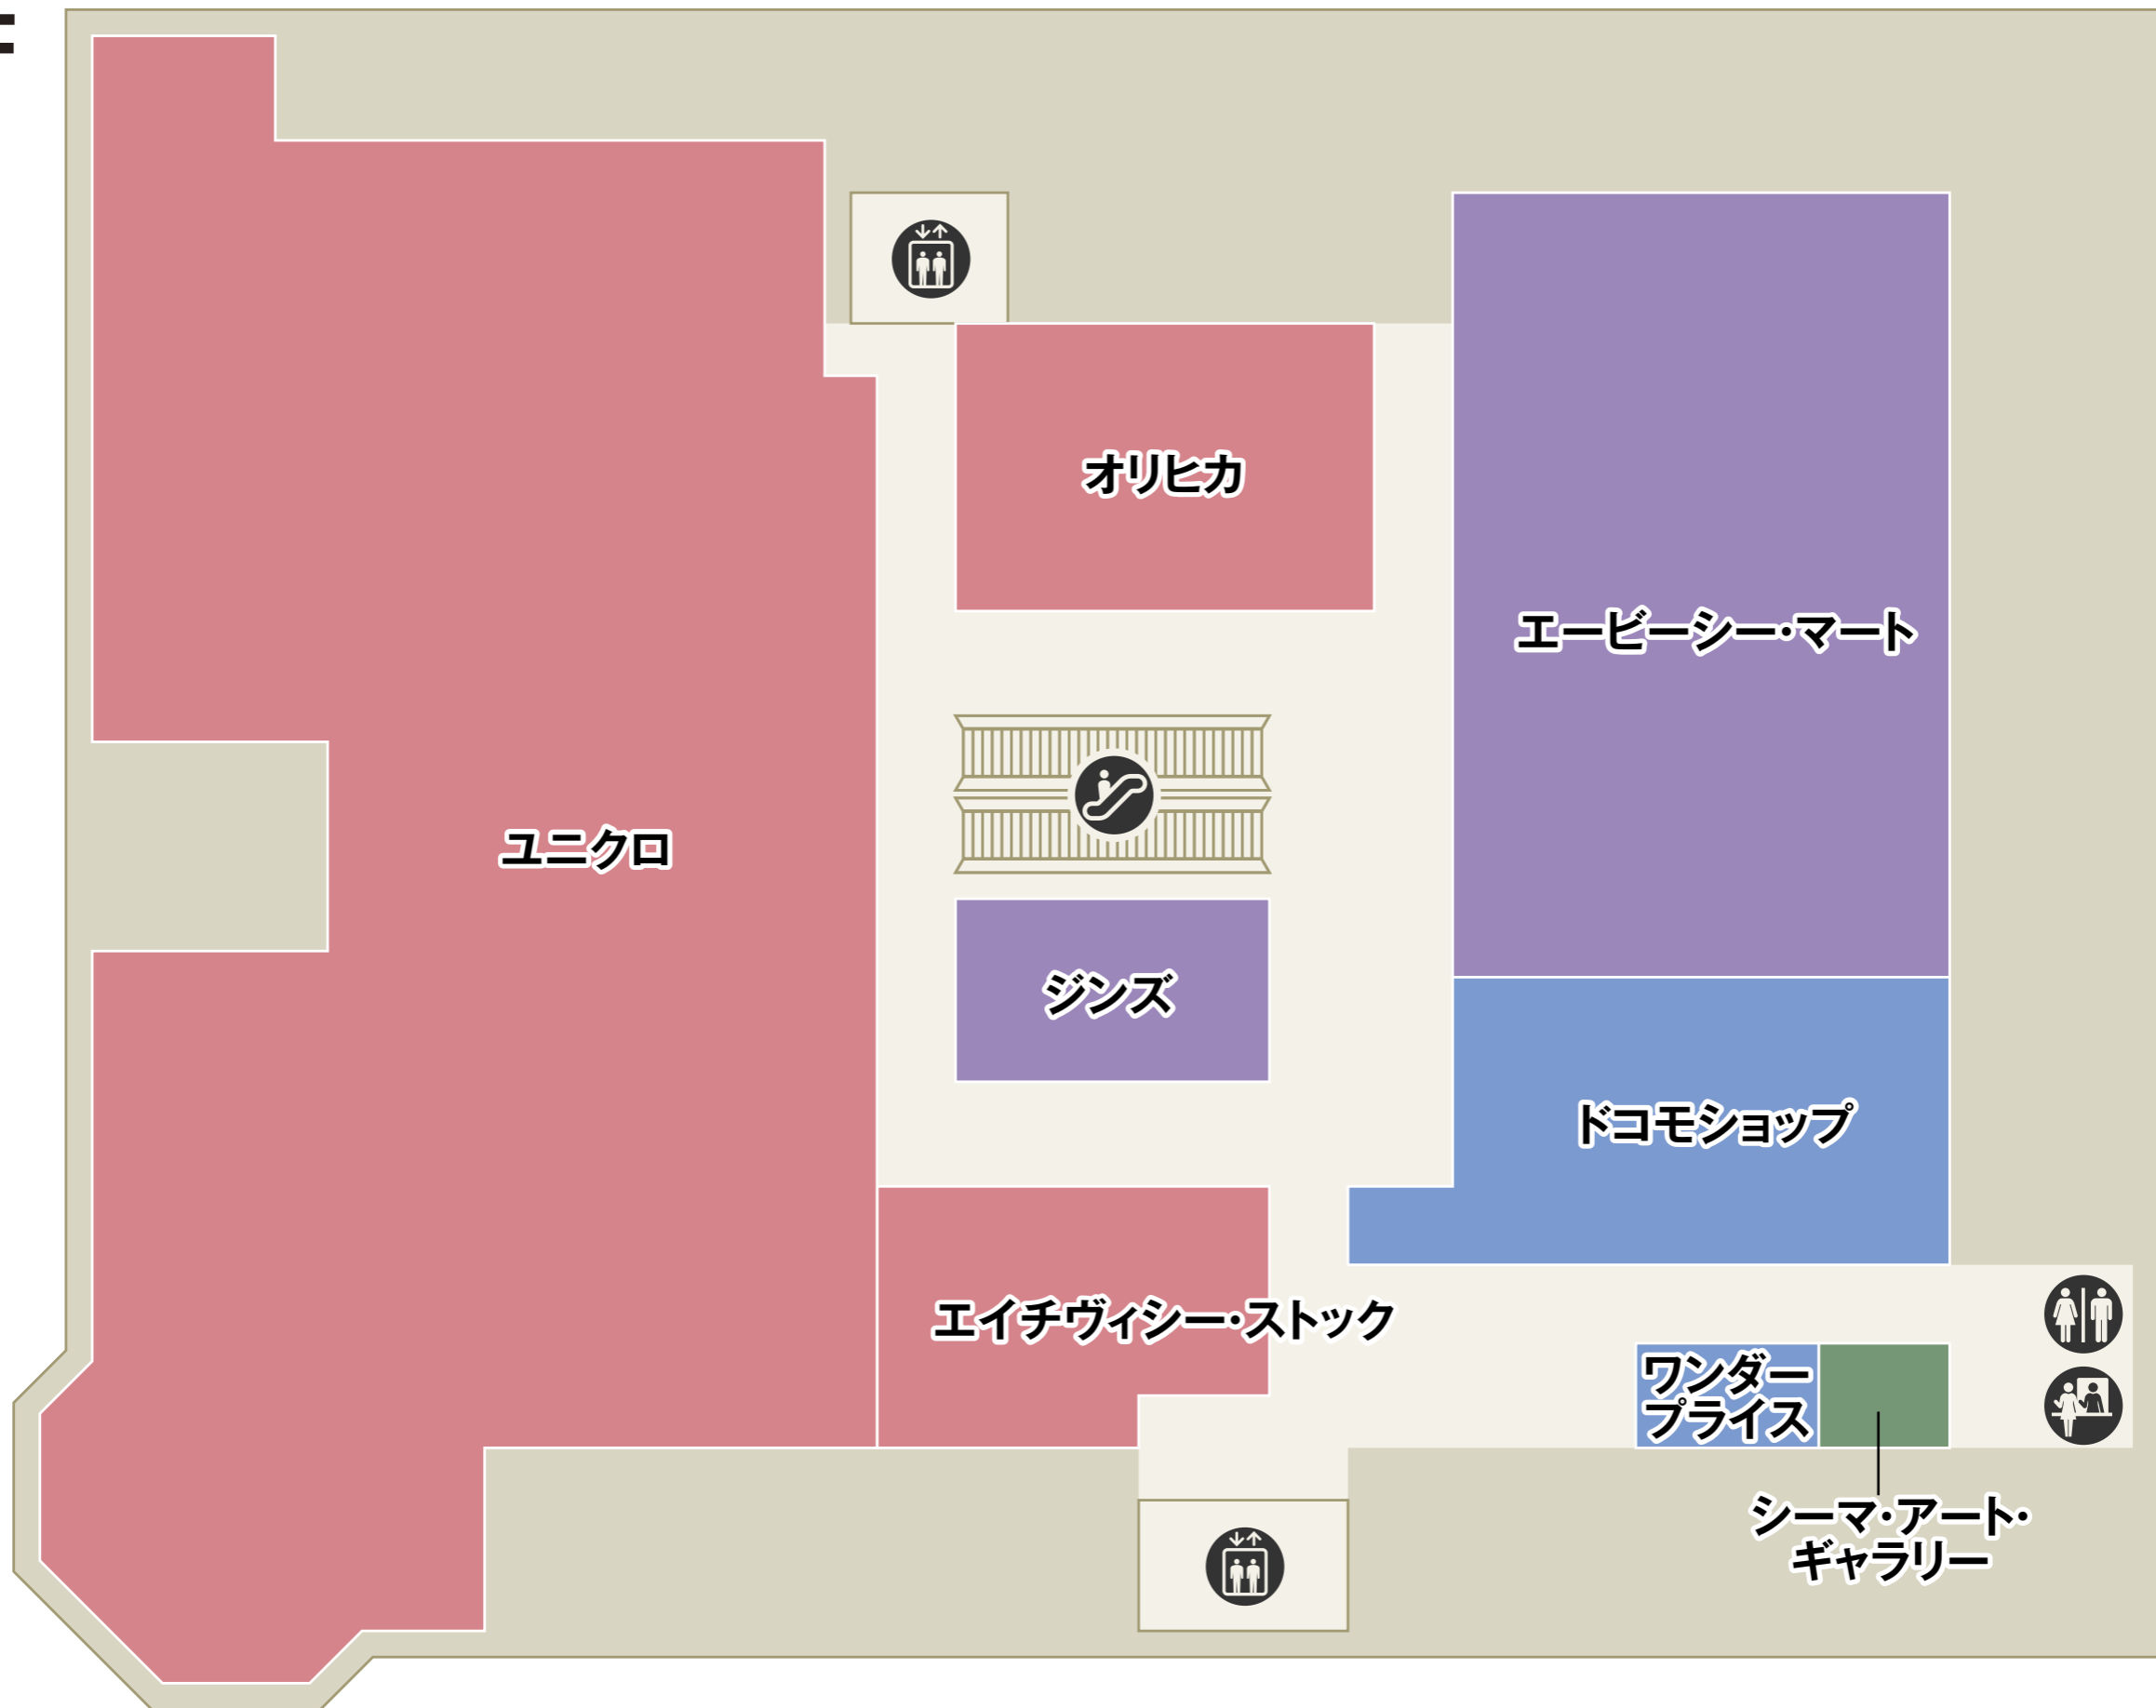

B1

南口

-  化粧室
-  エレベーター
-  エスカレーター
-  保冷コインロッカー
-  コインロッカー
-  パウダールーム

-  フード・スイーツ
-  フードコート
-  サービス・カルチャー
-  ファッション
-  インテリア・雑貨

- セブン銀行ATM
- ベビーカー貸し出し
- 公衆電話
- AED
- インフォメーション
- エレベーター
- エスカレーター
- 駐車場連絡口
- ファッション
- ファッショングッズ
- インテリア・雑貨
- サービス・カルチャー
- レストラン・カフェ
- フード・スイーツ

2F

南口

- 化粧室
- 多機能化粧室
- パウダールーム
- ベビー休憩室
- ベビーカー貸し出し
- エレベーター
- エスカレーター

- ファッション
- ファッショングッズ
- インテリア・雑貨
- サービス・カルチャー
- レストラン

3F

化粧室 パウダールーム エレベーター エスカレーター

ファッション ファッショングッズ インテリア・雑貨 サービス・カルチャー レストラン

4F

駐車場5F →
 (P)

化粧室
 パウダールーム
 ベビーカー貸し出し
 エレベーター
 エスカレーター

(P) 駐車場連絡口

ファッション
 ファッショングッズ
 インテリア・雑貨
 サービス・カルチャー
 レストラン

5F

 化粧室  パウダールーム  エレベーター  エスカレーター

 ファッション  ファッショングッズ  インテリア・雑貨  サービス・カルチャー  レストラン

6F

駐車場8F → (P)

- 化粧室
- 多機能化粧室
- パウダールーム
- ベビー休憩室
- ベビーカー貸し出し
- 公衆電話
- 喫煙室
- エレベーター
- エスカレーター
- 駐車場連絡口

ファッション
 ファッショングッズ
 インテリア・雑貨
 サービス・カルチャー
 レストラン

7F

保育室&コワーキング
CoCo プレイス

GINZA de FUTSAL
多摩センタースタジアム

ココリアホール

 化粧室  エレベーター  エスカレーター