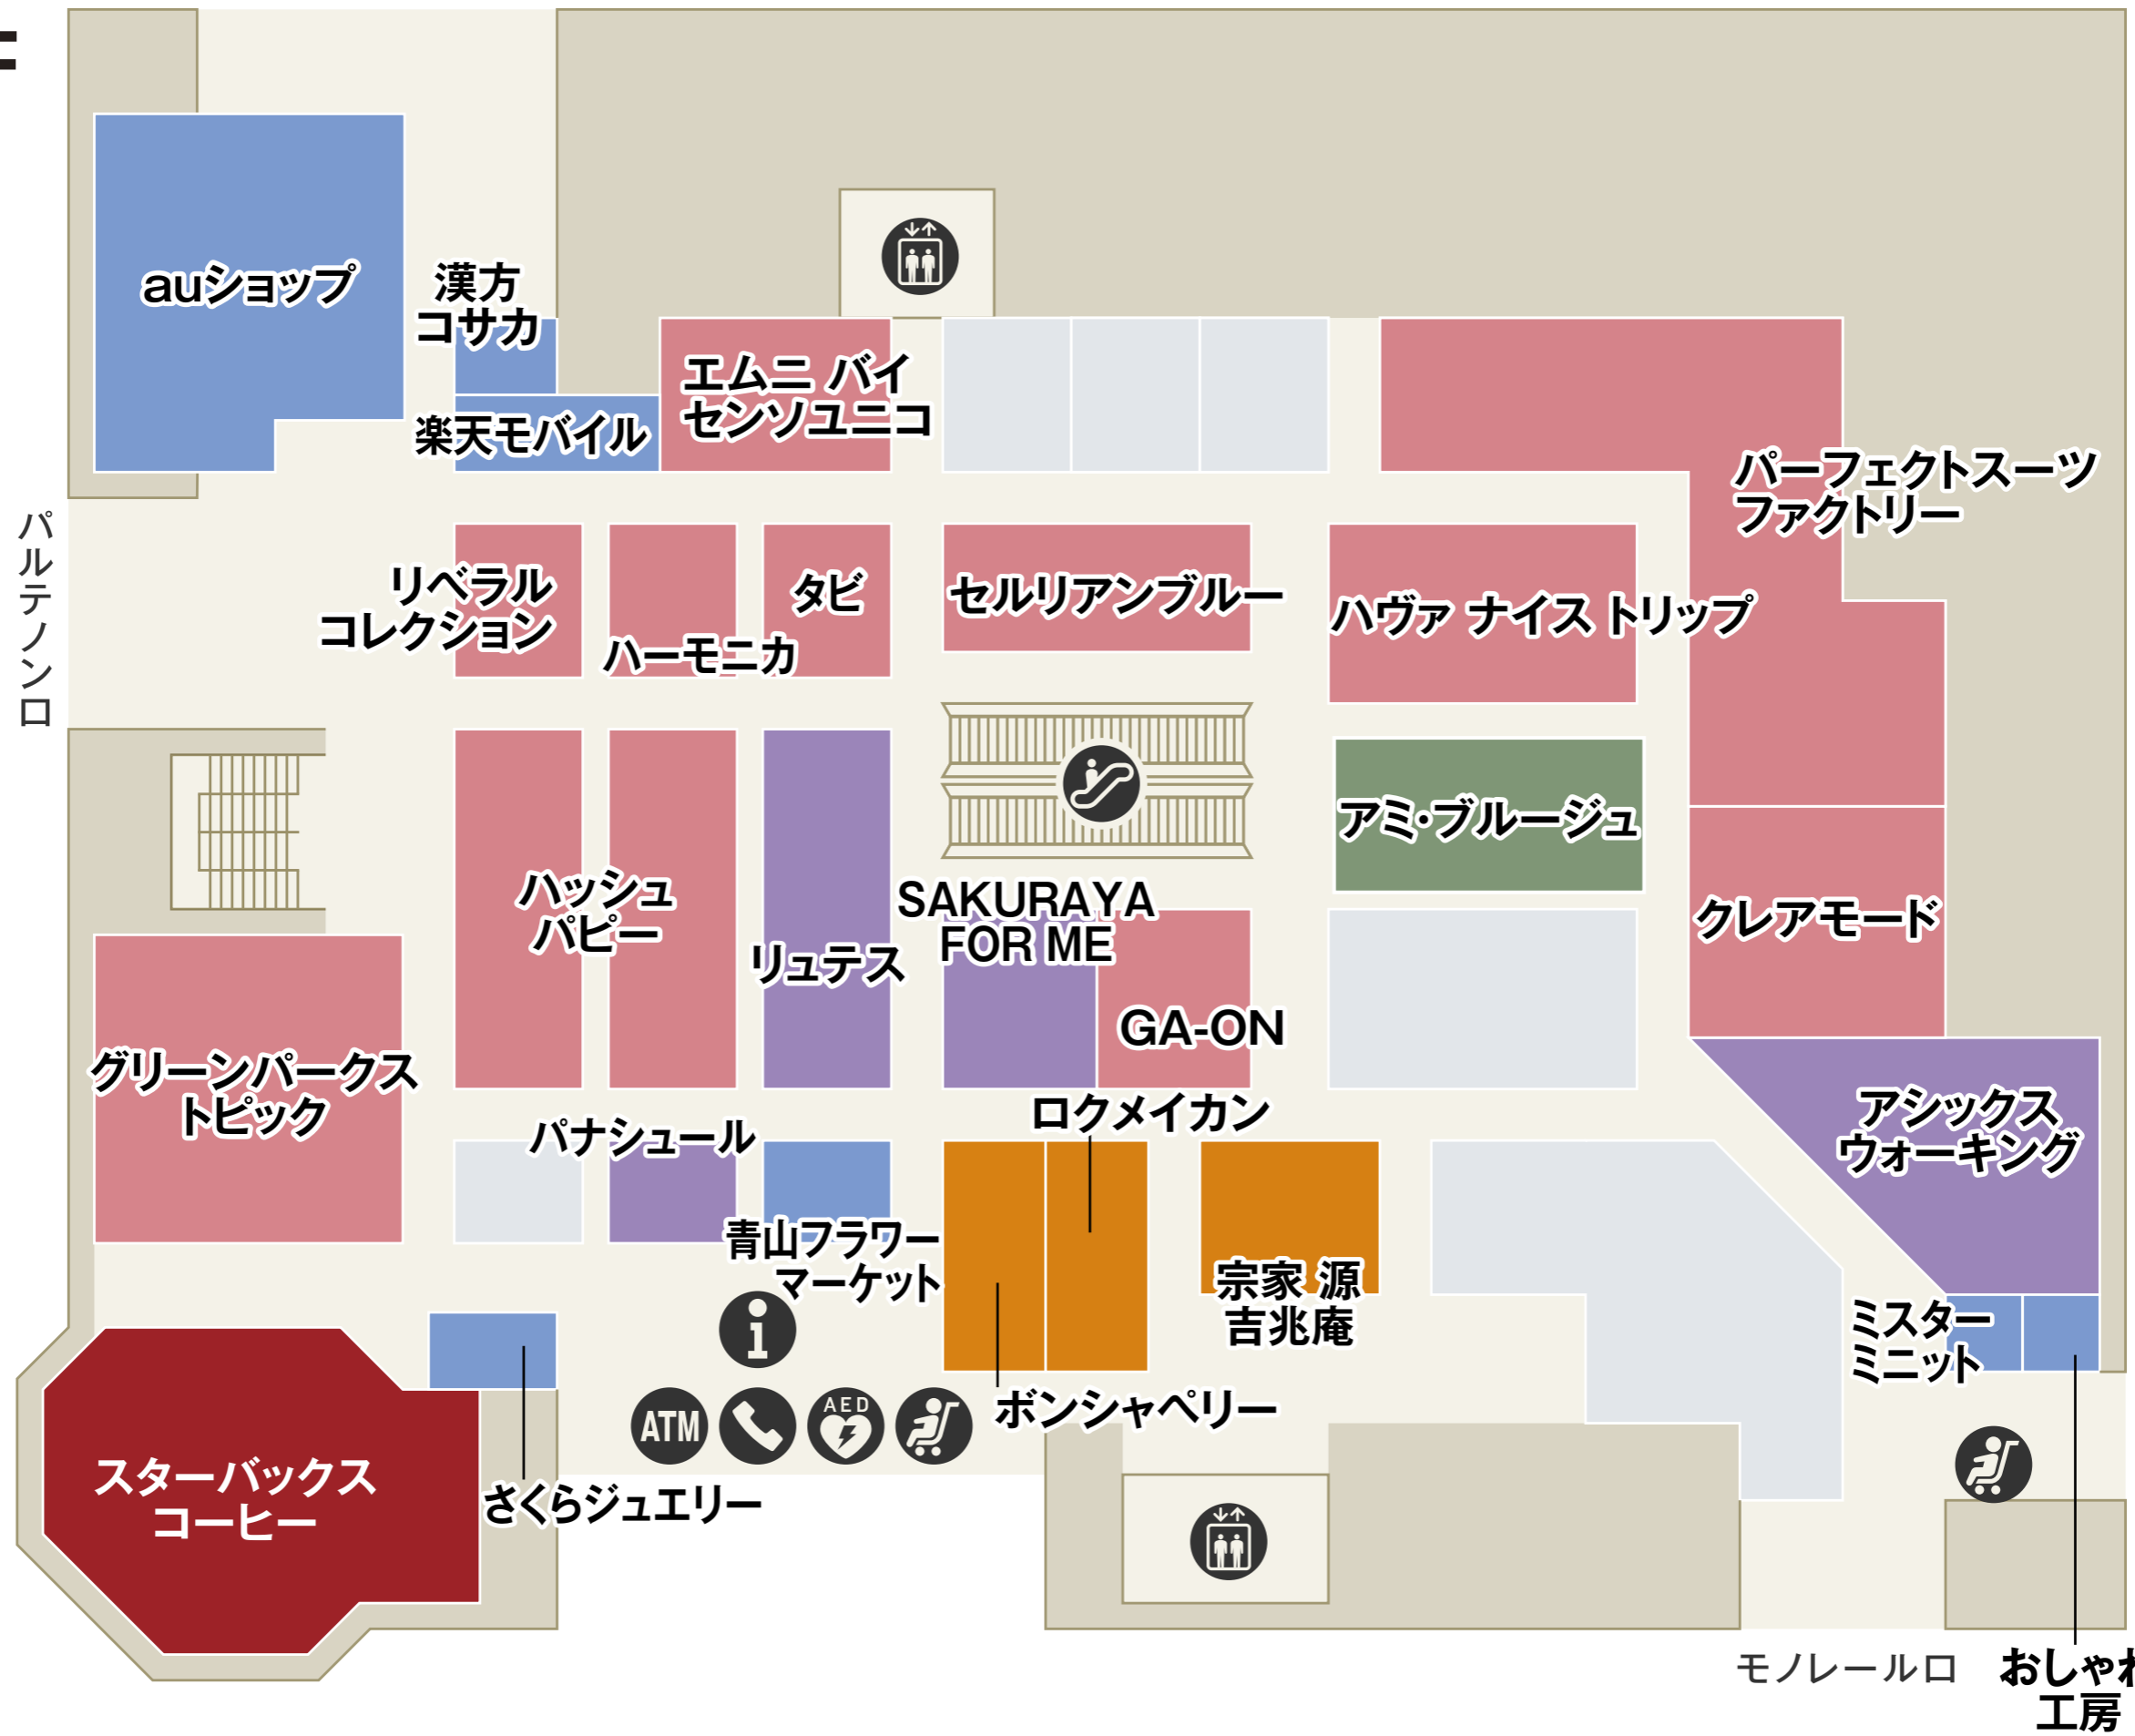

フロアガイド

FLOOR GUIDE

店舗名をクリックすると、各ショップのご案内をご覧いただけます

B1

南口

 化粧室
  エレベーター
  エスカレーター
  保冷コインロッカー
  コインロッカー
  パウダールーム

 フード・スイーツ
  フードコート
  サービス
  ファッション

公園口

1F

パルテノン口

駐車場 1F →

駐車場口

モノレール口 おしゃれ 工房

- セブン銀行ATM
- ベビーカー貸し出し
- 公衆電話
- AED
- インフォメーション
- エレベーター
- エスカレーター
- 駐車場連絡口

- ファッション
- ファッショングッズ
- インテリア・雑貨
- サービス・カルチャー
- レストラン・カフェ
- フード・スイーツ

2F

南口

- 化粧室
- 多機能化粧室
- パウダールーム
- ベビー休憩室
- ベビーカー貸し出し
- エレベーター
- エスカレーター

ファッション
 ファッショングッズ
 インテリア・雑貨
 サービス・カルチャー

3F

 化粧室  パウダールーム  エレベーター  エスカレーター

 ファッション  ファッショングッズ  サービス・カルチャー  レストラン

4F

駐車場5F → (P)

- 化粧室
- パウダールーム
- ベビーカー貸し出し
- エレベーター
- エスカレーター
- 駐車場連絡口

ファッション インテリア・雑貨 サービス・カルチャー

5F

 エレベーター  エスカレーター  化粧室  パウダールーム

 インテリア・雑貨  サービス・カルチャー  レストラン・カフェ

6F

駐車場8F → (P)

- 化粧室
- 多機能化粧室
- パウダールーム
- ベビー休憩室
- ベビーカー貸し出し
- 公衆電話
- 喫煙室
- エレベーター
- エスカレーター
- 駐車場連絡口