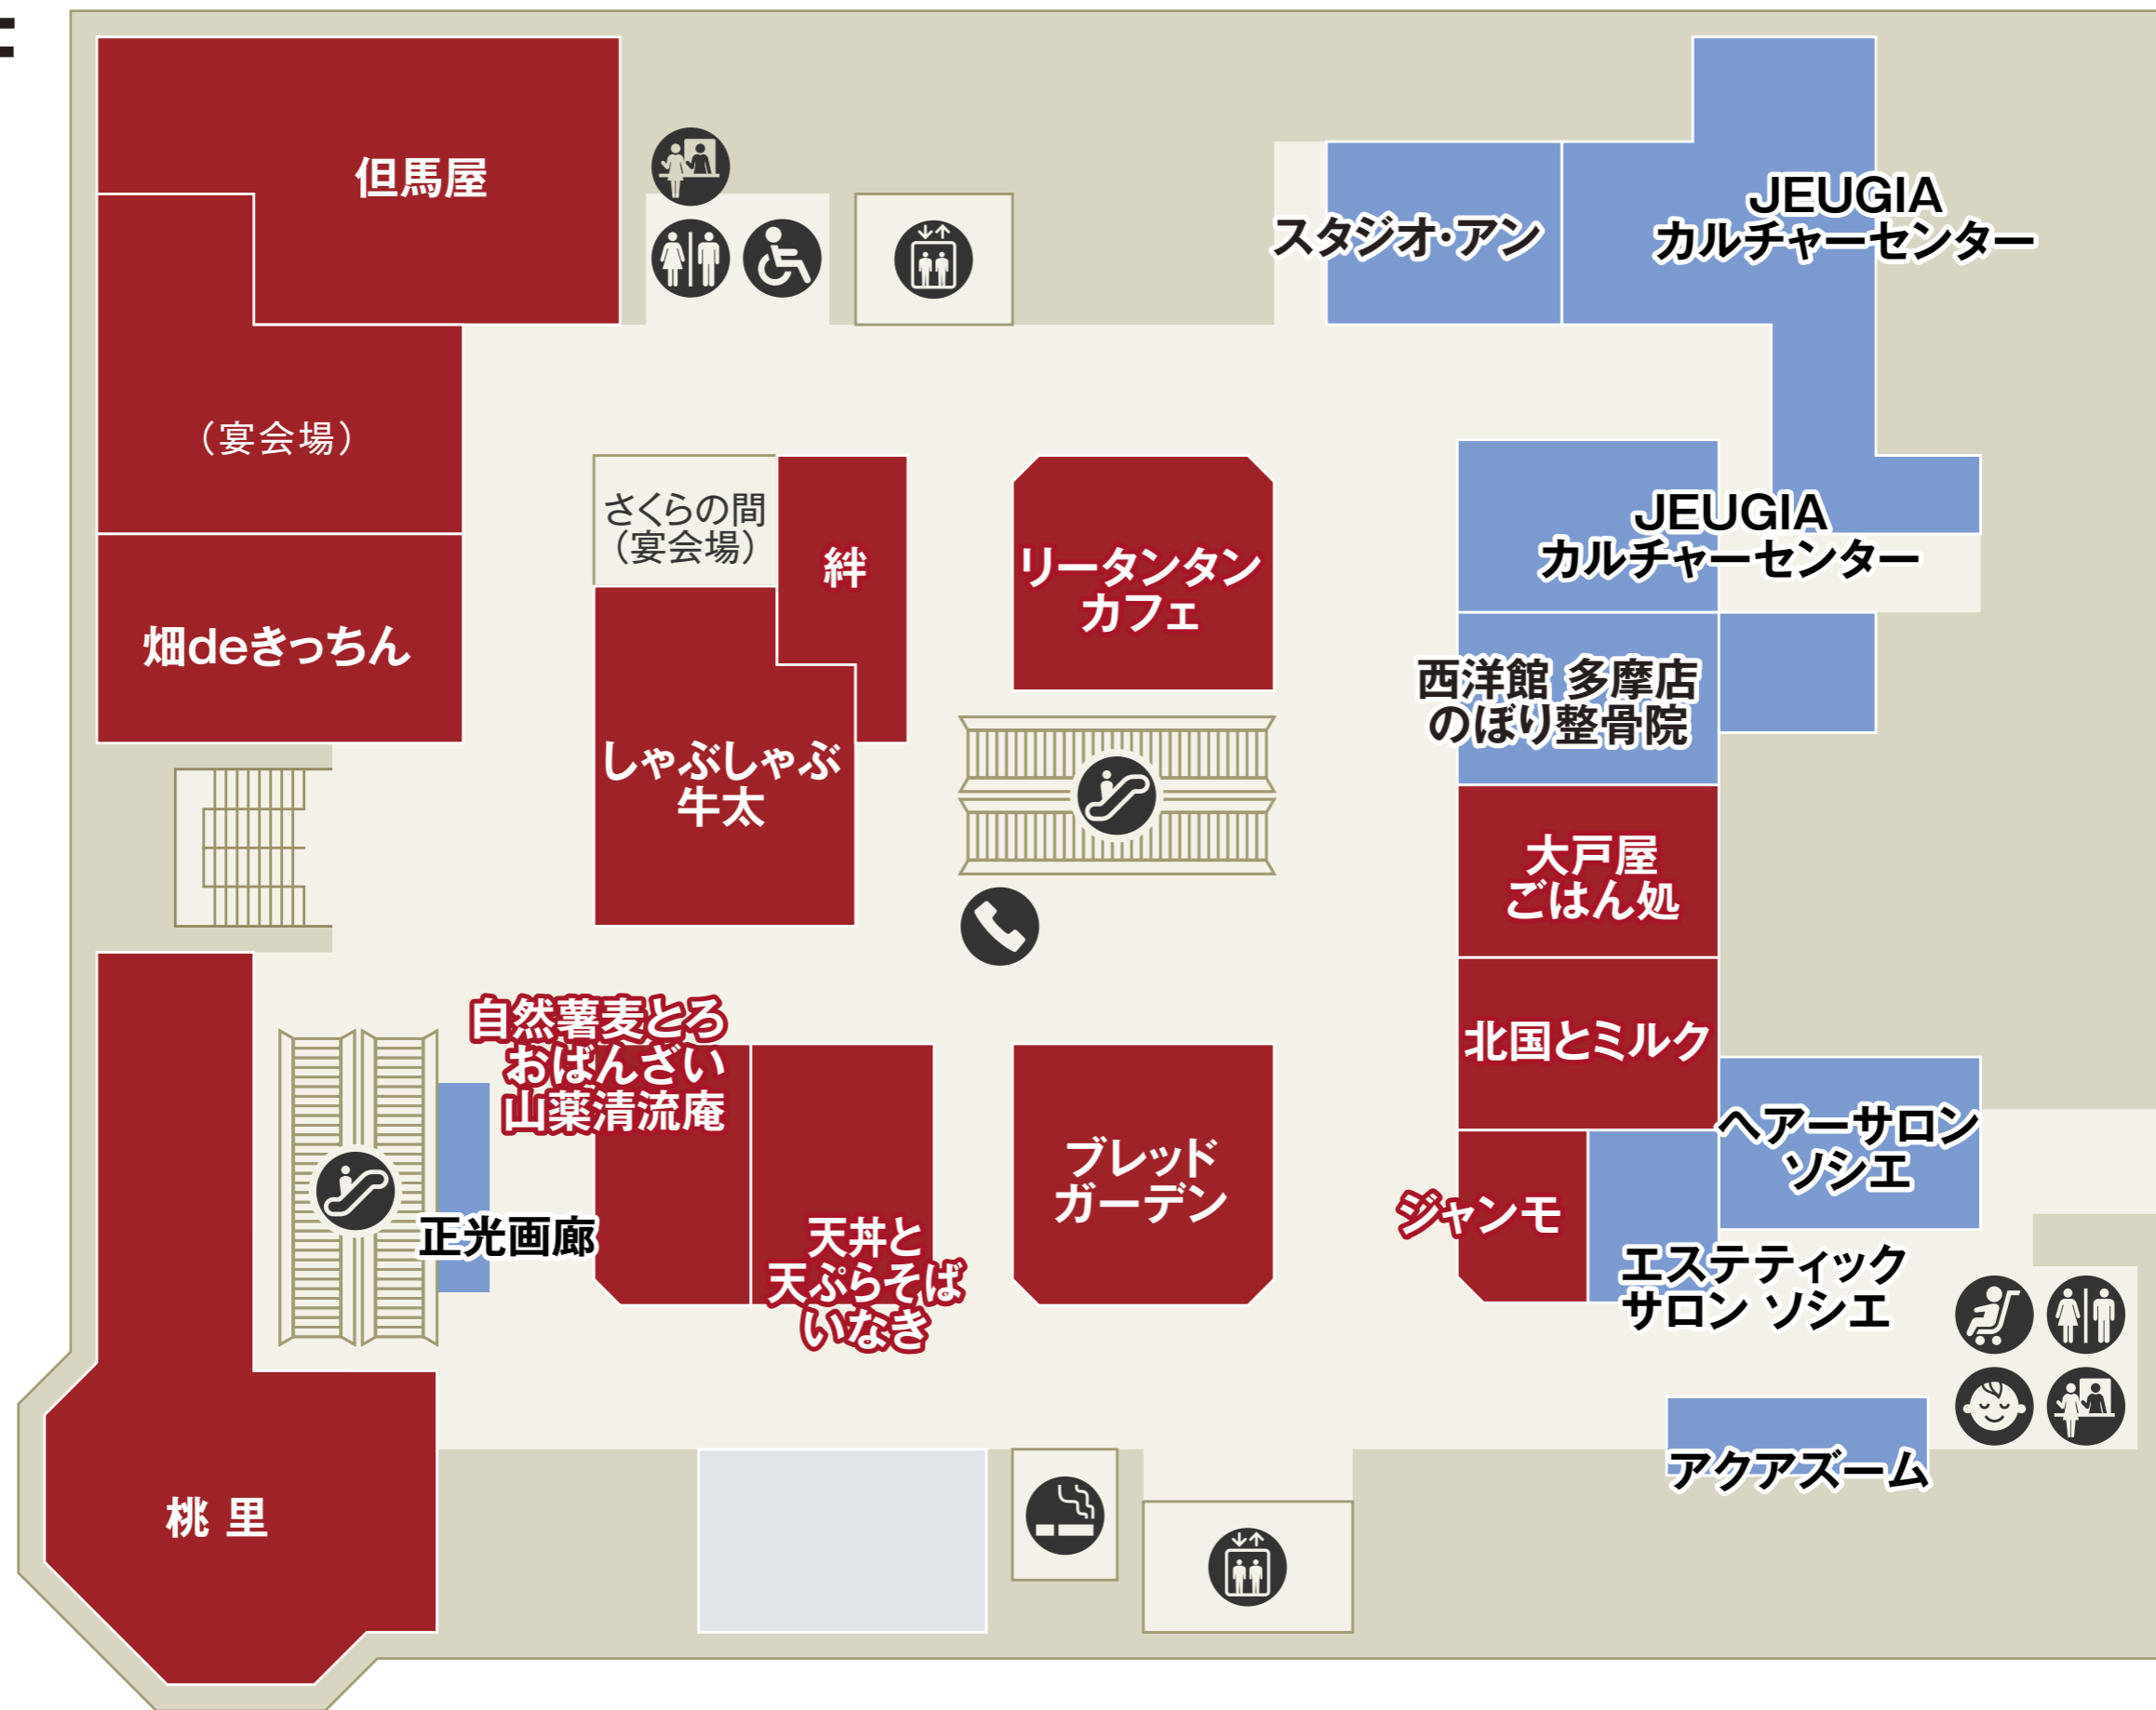

フロアガイド

FLOOR GUIDE

店舗名をクリックすると、各ショップのご案内をご覧いただけます

B1

南口

 化粧室
  エレベーター
  エスカレーター
  保冷コインロッカー
  コインロッカー
  パウダールーム

 フード・スイーツ
  フードコート
  サービス
  ファッション

公園口

南口

- 化粧室
- 多機能化粧室
- パウダールーム
- ベビー休憩室
- ベビーカー貸し出し
- エレベーター
- エスカレーター

ファッション
 ファッショングッズ
 インテリア・雑貨
 サービス・カルチャー

3F

 化粧室  パウダールーム  エレベーター  エスカレーター

 ファッション  ファッショングッズ  サービス・カルチャー  レストラン

4F

駐車場5F → (P)

- 化粧室
- パウダールーム
- ベビーカー貸し出し
- エレベーター
- エスカレーター
- 駐車場連絡口

ファッション インテリア・雑貨 サービス・カルチャー

5F

 エレベーター  エスカレーター  化粧室  パウダールーム

 インテリア・雑貨  サービス・カルチャー  レストラン・カフェ

6F

駐車場8F → (P)

- 化粧室
- 多機能化粧室
- パウダールーム
- ベビー休憩室
- ベビーカー貸し出し
- 公衆電話
- 喫煙室
- エレベーター
- エスカレーター
- 駐車場連絡口

サービス・カルチャー
 レストラン

7F

保育室&コワーキング
CoCoプレイス

GINZA de FUTSAL
多摩センタースタジアム

ココリアホール

 化粧室  エレベーター  エスカレーター

 サービス・カルチャー

◀ フロアトップページへ戻ります