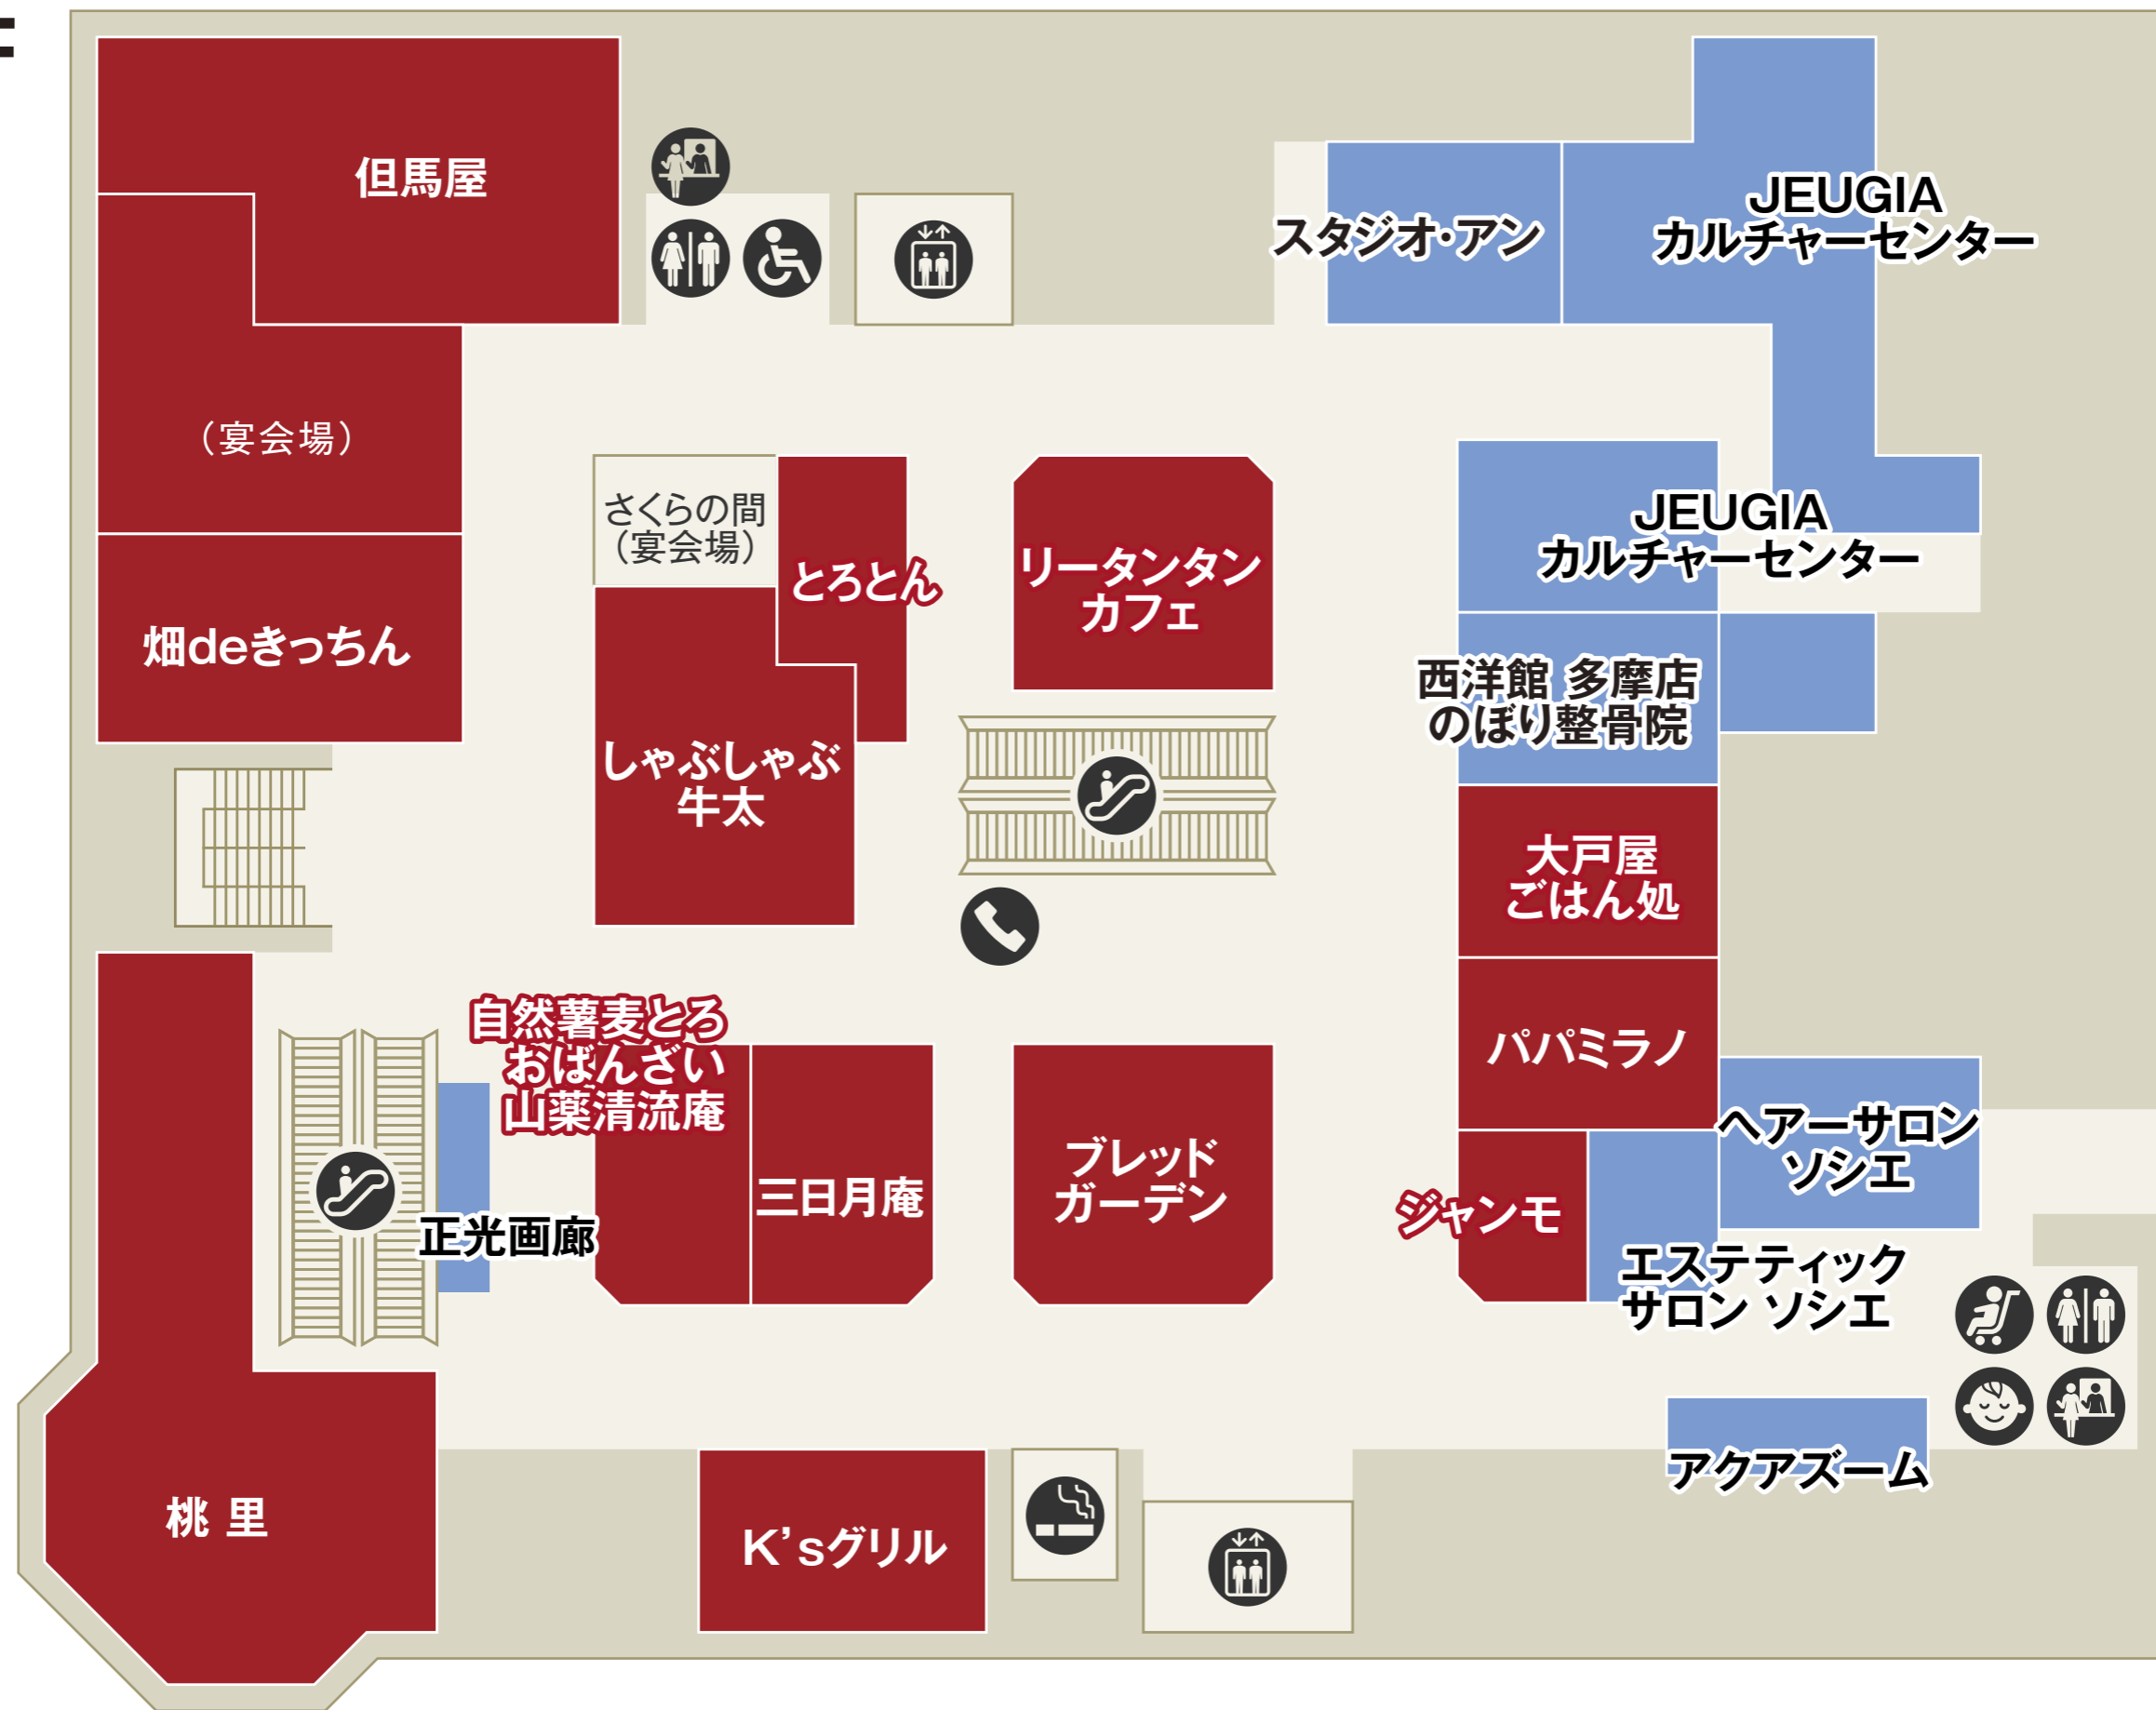

B1

南口

-  化粧室
-  エレベーター
-  エスカレーター
-  保冷コインロッカー
-  コインロッカー
-  パウダールーム

-  フード・スイーツ
-  フードコート
-  サービス・カルチャー
-  ファッション
-  インテリア・雑貨

- セブン銀行ATM
- ベビーカー貸し出し
- 公衆電話
- AED
- インフォメーション
- エレベーター
- エスカレーター
- 駐車場連絡口
- ファッション
- ファッショングッズ
- インテリア・雑貨
- サービス・カルチャー
- レストラン・カフェ
- フード・スイーツ

2F

南口

- 化粧室
- 多機能化粧室
- パウダールーム
- ベビー休憩室
- ベビーカー貸し出し
- エレベーター
- エスカレーター

- ファッション
- ファッショングッズ
- インテリア・雑貨
- サービス・カルチャー
- レストラン

3F

化粧室 パウダールーム エレベーター エスカレーター

ファッション ファッショングッズ インテリア・雑貨 サービス・カルチャー レストラン

4F

駐車場5F →
 (P)

化粧室
 パウダールーム
 ベビーカー貸し出し
 エレベーター
 エスカレーター

(P) 駐車場連絡口

ファッション
 ファッショングッズ
 インテリア・雑貨
 サービス・カルチャー
 レストラン

5F

 化粧室  パウダールーム  エレベーター  エスカレーター

 ファッション  ファッショングッズ  インテリア・雑貨  サービス・カルチャー  レストラン

6F

駐車場8F → (P)

- 化粧室
- 多機能化粧室
- パウダールーム
- ベビー休憩室
- ベビーカー貸し出し
- 公衆電話
- 喫煙室
- エレベーター
- エスカレーター
- 駐車場連絡口

ファッション
 ファッショングッズ
 インテリア・雑貨
 サービス・カルチャー
 レストラン

7F

保育室&コワーキング
CoCo プレイス

GINZA de FUTSAL
多摩センタースタジアム

ココリアホール

 化粧室  エレベーター  エスカレーター