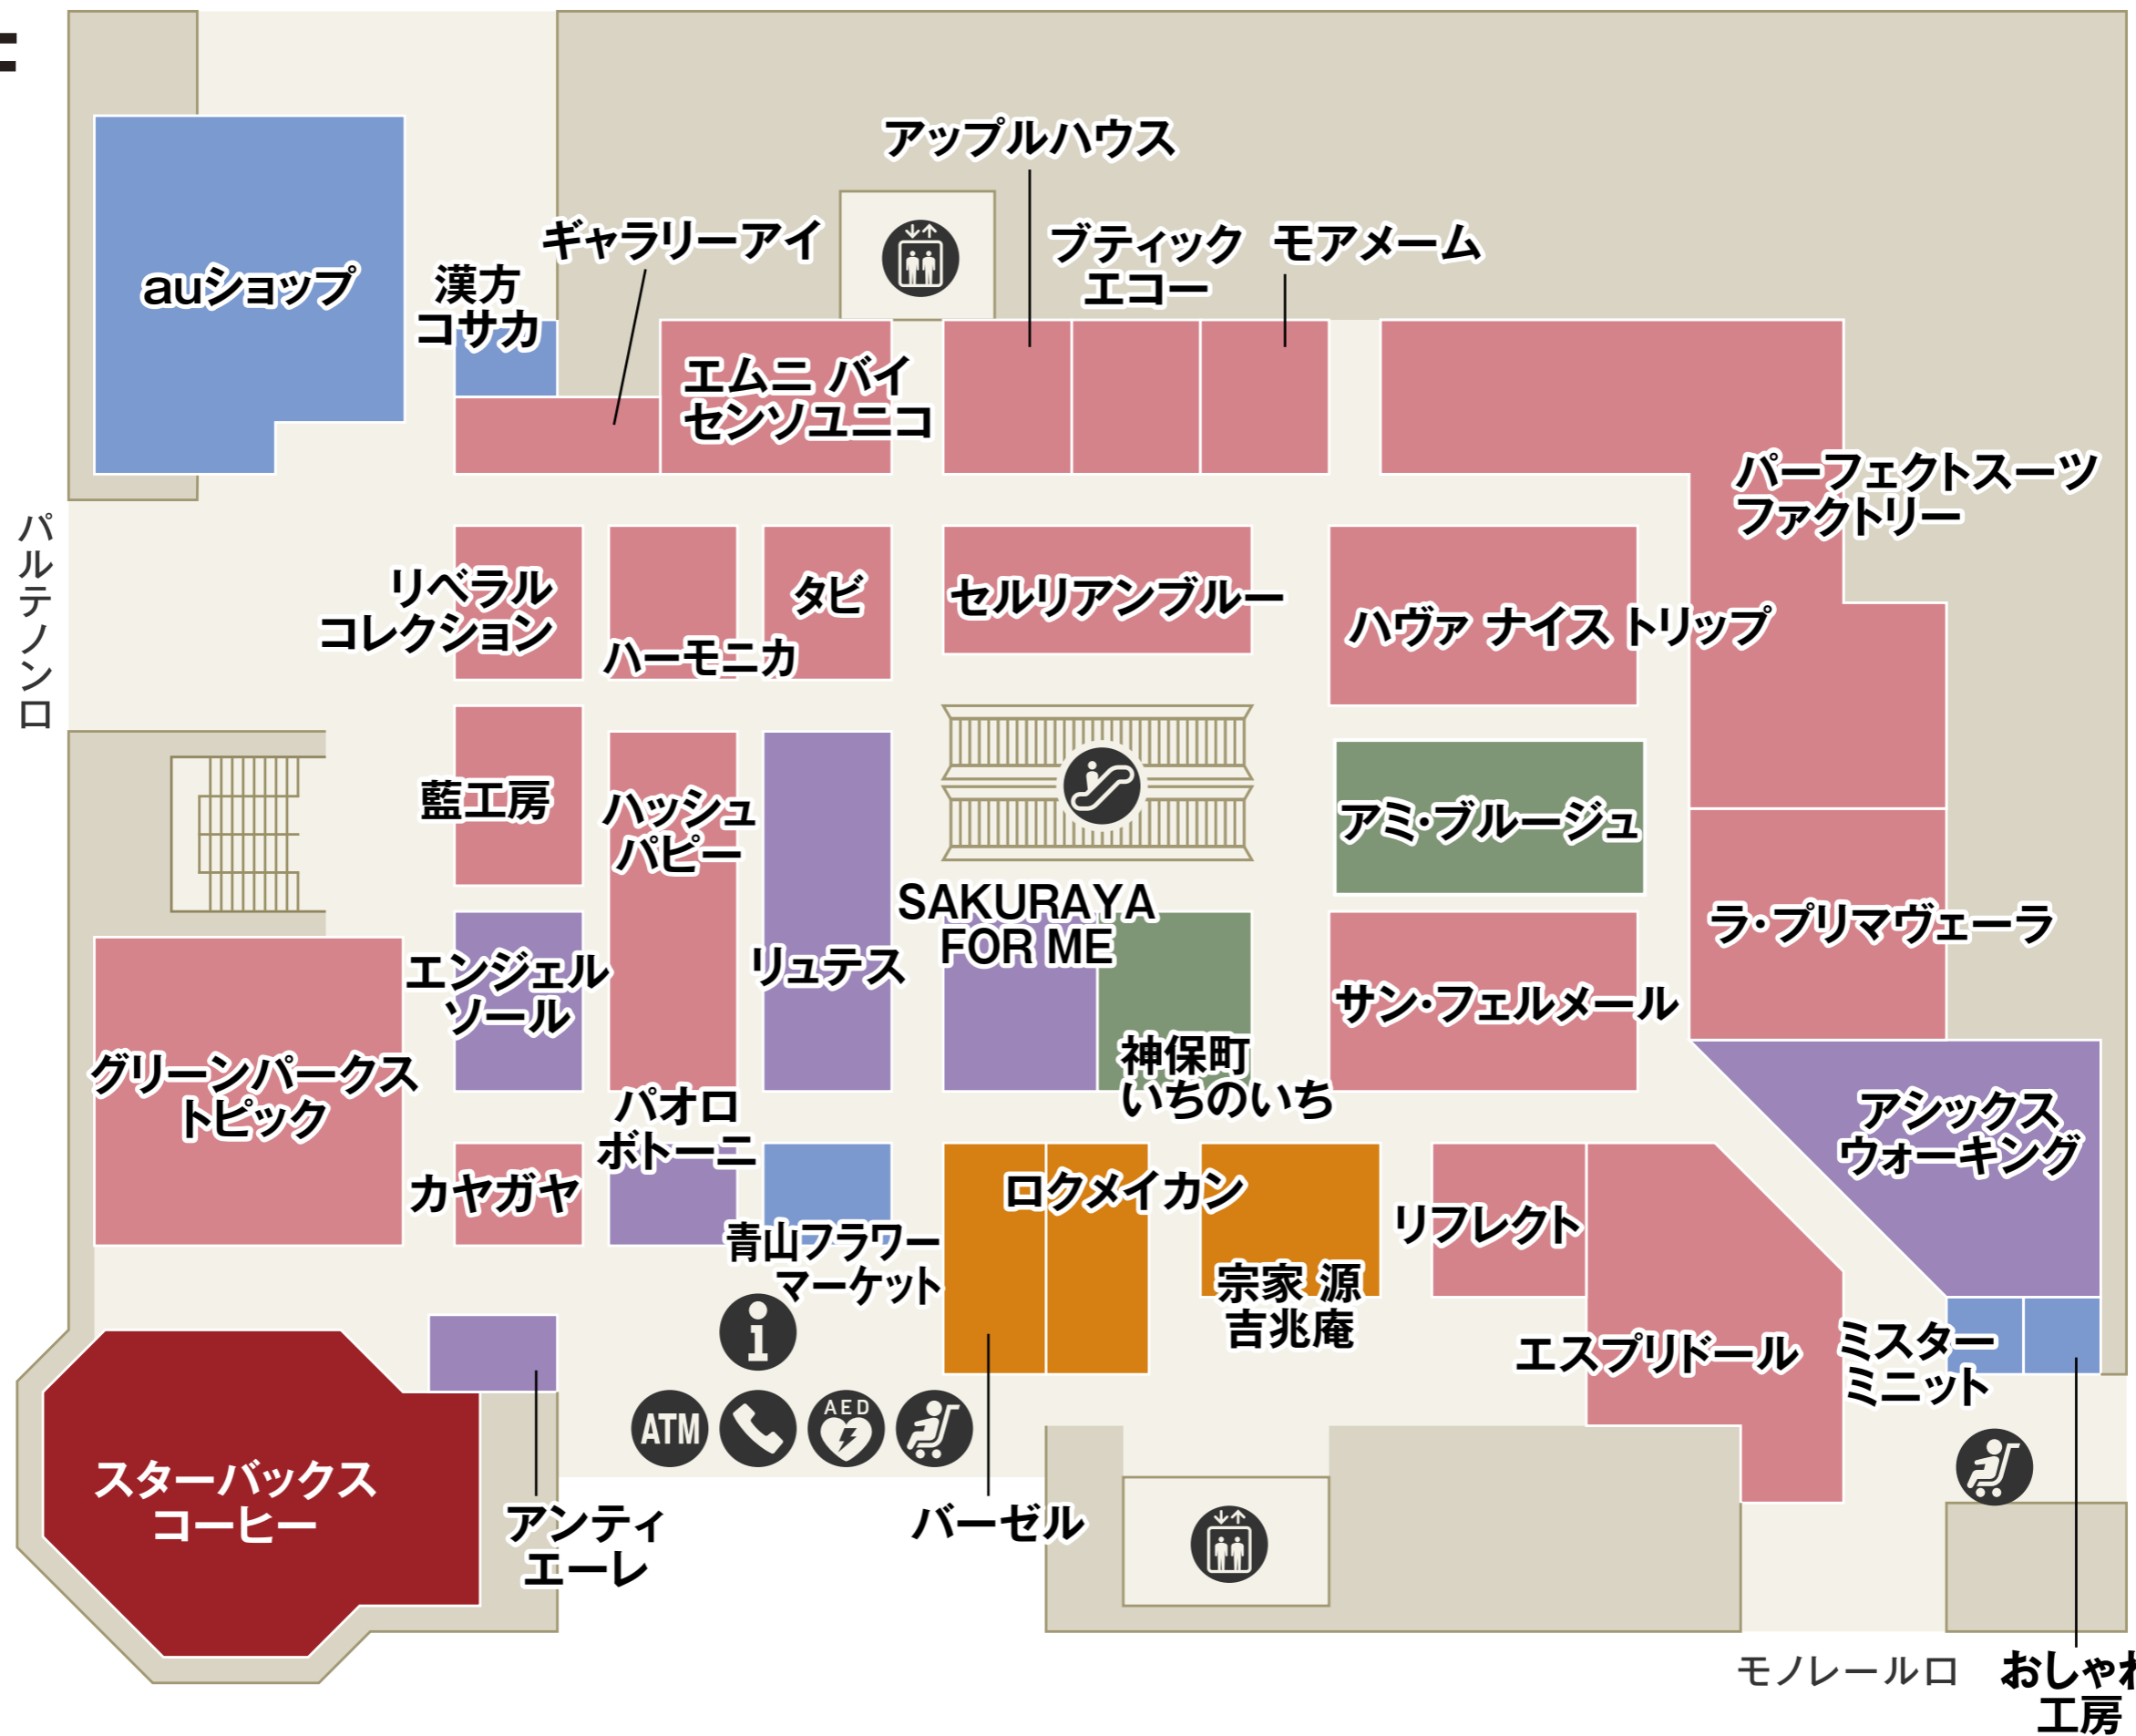

B1

南口

-  化粧室
-  エレベーター
-  エスカレーター
-  保冷コインロッカー
-  コインロッカー
-  パウダールーム

-  フード・スイーツ
-  フードコート
-  サービス・カルチャー
-  ファッション
-  インテリア・雑貨

- セブン銀行ATM
- ベビーカー貸し出し
- 公衆電話
- AED
- インフォメーション
- エレベーター
- エスカレーター
- 駐車場連絡口
- ファッション
- ファッショングッズ
- インテリア・雑貨
- サービス・カルチャー
- レストラン・カフェ
- フード・スイーツ

2F

南口

- 化粧室
- 多機能化粧室
- パウダールーム
- ベビー休憩室
- ベビーカー貸し出し
- エレベーター
- エスカレーター

- ファッション
- ファッショングッズ
- インテリア・雑貨
- サービス・カルチャー
- レストラン

3F

化粧室 パウダールーム エレベーター エスカレーター

ファッション ファッショングッズ インテリア・雑貨 サービス・カルチャー レストラン

4F

駐車場5F →
 (P)

化粧室
 パウダールーム
 ベビーカー貸し出し
 エレベーター
 エスカレーター

(P) 駐車場連絡口

ファッション
 ファッショングッズ
 インテリア・雑貨
 サービス・カルチャー
 レストラン

5F

 化粧室  パウダールーム  エレベーター  エスカレーター

 ファッション  ファッショングッズ  インテリア・雑貨  サービス・カルチャー  レストラン

6F

駐車場8F → (P)

- 化粧室
- 多機能化粧室
- パウダールーム
- ベビー休憩室
- ベビーカー貸し出し
- 公衆電話
- 喫煙室
- エレベーター
- エスカレーター
- 駐車場連絡口

ファッション
 ファッショングッズ
 インテリア・雑貨
 サービス・カルチャー
 レストラン

7F

保育室&コワーキング
CoCo プレイス

GINZA de FUTSAL
多摩センタースタジアム

ココリアホール

 化粧室  エレベーター  エスカレーター