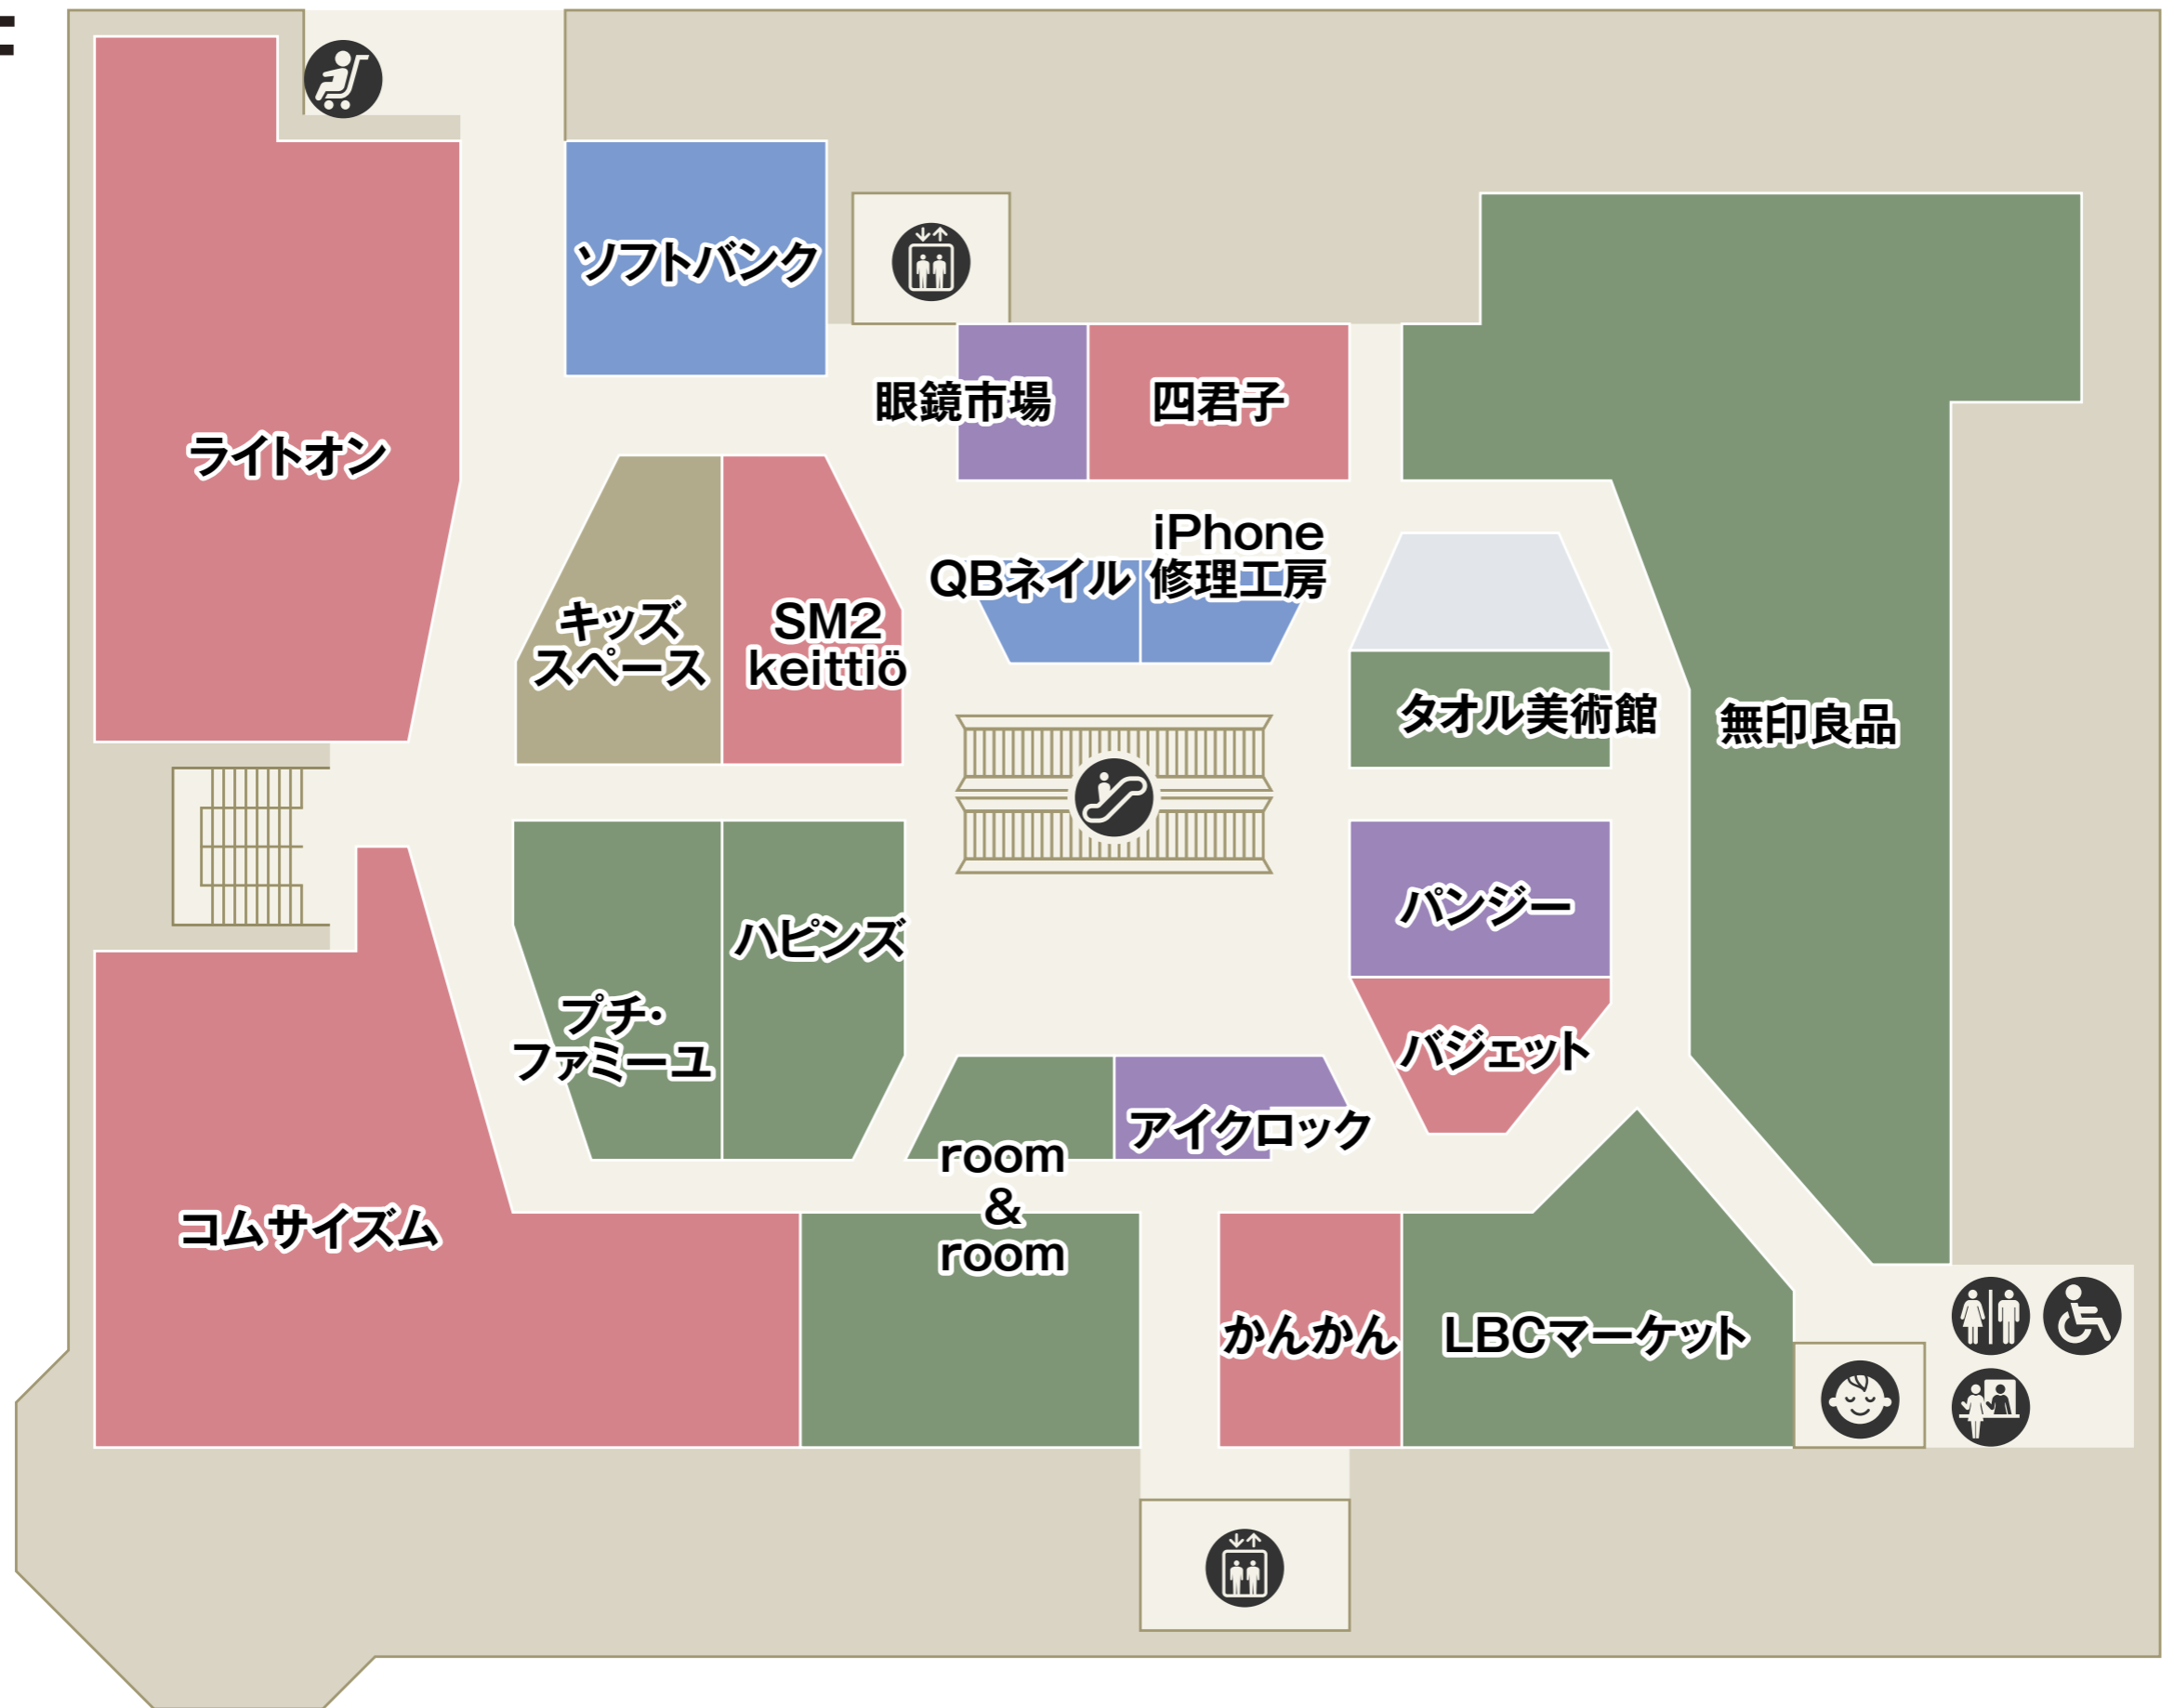

フロアガイド

FLOOR GUIDE

店舗名をクリックすると、各ショップのご案内をご覧いただけます

B1

南口

 化粧室
  エレベーター
  エスカレーター
  保冷コインロッカー
  コインロッカー
  パウダールーム

 フード・スイーツ
  フードコート
  サービス
  ファッション

公園口

1F

パルテノン口

駐車場 1F →

駐車場口

モノレール口 おしゃれ 工房

- セブン銀行ATM
- ベビーカー貸し出し
- 公衆電話
- AED
- インフォメーション
- エレベーター
- エスカレーター
- 駐車場連絡口

- ファッション
- ファッショングッズ
- インテリア・雑貨
- サービス・カルチャー
- レストラン・カフェ
- フード・スイーツ

2F

南口

- 化粧室
- 多機能化粧室
- パウダールーム
- ベビー休憩室
- ベビーカー貸し出し
- エレベーター
- エスカレーター

ファッション
 ファッショングッズ
 インテリア・雑貨
 サービス・カルチャー

3F

 化粧室  パウダールーム  エレベーター  エスカレーター

 ファッション  ファッショングッズ  サービス・カルチャー  レストラン

4F

駐車場5F → (P)

- 化粧室
- パウダールーム
- ベビーカー貸し出し
- エレベーター
- エスカレーター
- 駐車場連絡口

ファッション インテリア・雑貨 サービス・カルチャー

5F

 エレベーター  エスカレーター  化粧室  パウダールーム

 インテリア・雑貨  サービス・カルチャー  レストラン・カフェ

6F

駐車場8F → (P)

- 化粧室
- 多機能化粧室
- パウダールーム
- ベビー休憩室
- ベビーカー貸し出し
- 公衆電話
- 喫煙室
- エレベーター
- エスカレーター
- 駐車場連絡口