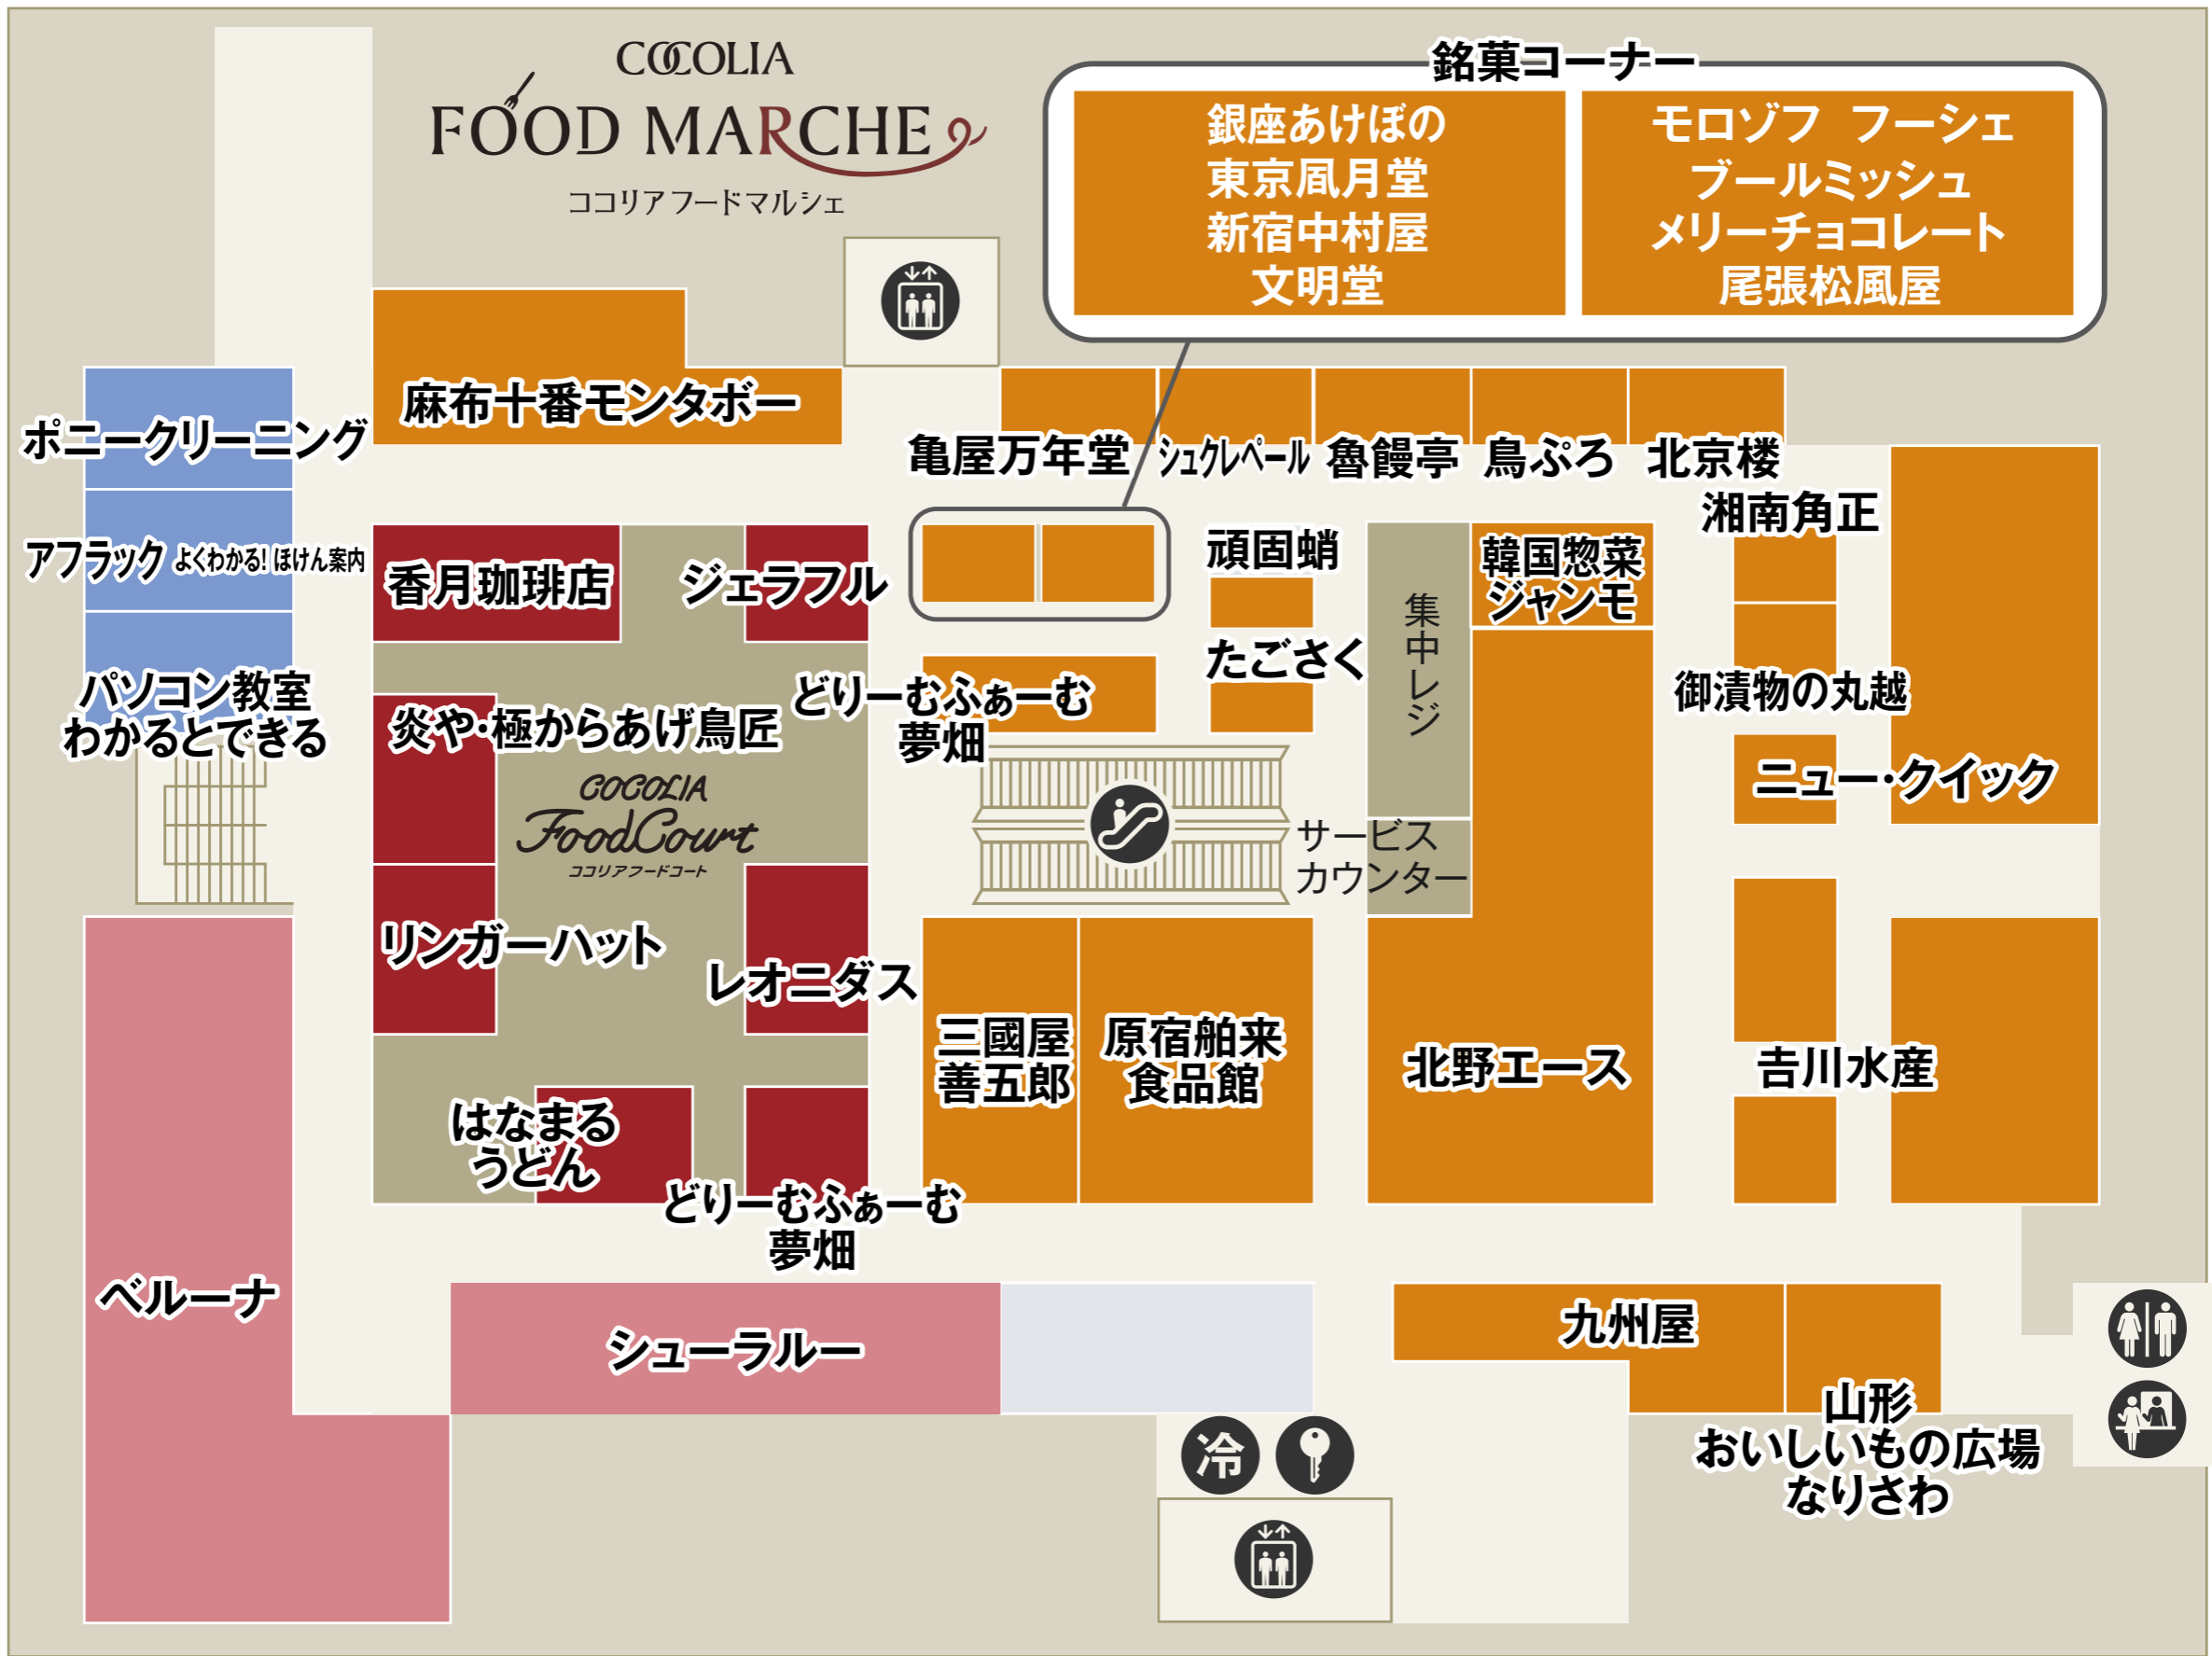

B1

南口

-  化粧室
-  エレベーター
-  エスカレーター
-  保冷コインロッカー
-  コインロッカー
-  パウダールーム

-  フード・スイーツ
-  フードコート
-  サービス・カルチャー
-  ファッション
-  インテリア・雑貨

- セブン銀行ATM
- ベビーカー貸し出し
- 公衆電話
- AED
- インフォメーション
- エレベーター
- エスカレーター
- 駐車場連絡口
- ファッション
- ファッショングッズ
- インテリア・雑貨
- サービス・カルチャー
- レストラン・カフェ
- フード・スイーツ

2F

南口

- 化粧室
- 多機能化粧室
- パウダールーム
- ベビー休憩室
- ベビーカー貸し出し
- エレベーター
- エスカレーター

- ファッション
- ファッショングッズ
- インテリア・雑貨
- サービス・カルチャー
- レストラン

3F

化粧室 パウダールーム エレベーター エスカレーター

ファッション ファッショングッズ インテリア・雑貨 サービス・カルチャー レストラン

4F

駐車場5F →
 (P)

化粧室
 パウダールーム
 ベビーカー貸し出し
 エレベーター
 エスカレーター

(P) 駐車場連絡口

ファッション
 ファッショングッズ
 インテリア・雑貨
 サービス・カルチャー
 レストラン

5F

 化粧室  パウダールーム  エレベーター  エスカレーター

 ファッション  ファッショングッズ  インテリア・雑貨  サービス・カルチャー  レストラン

6F

 ファッション  ファッショングッズ  インテリア・雑貨  サービス・カルチャー  レストラン