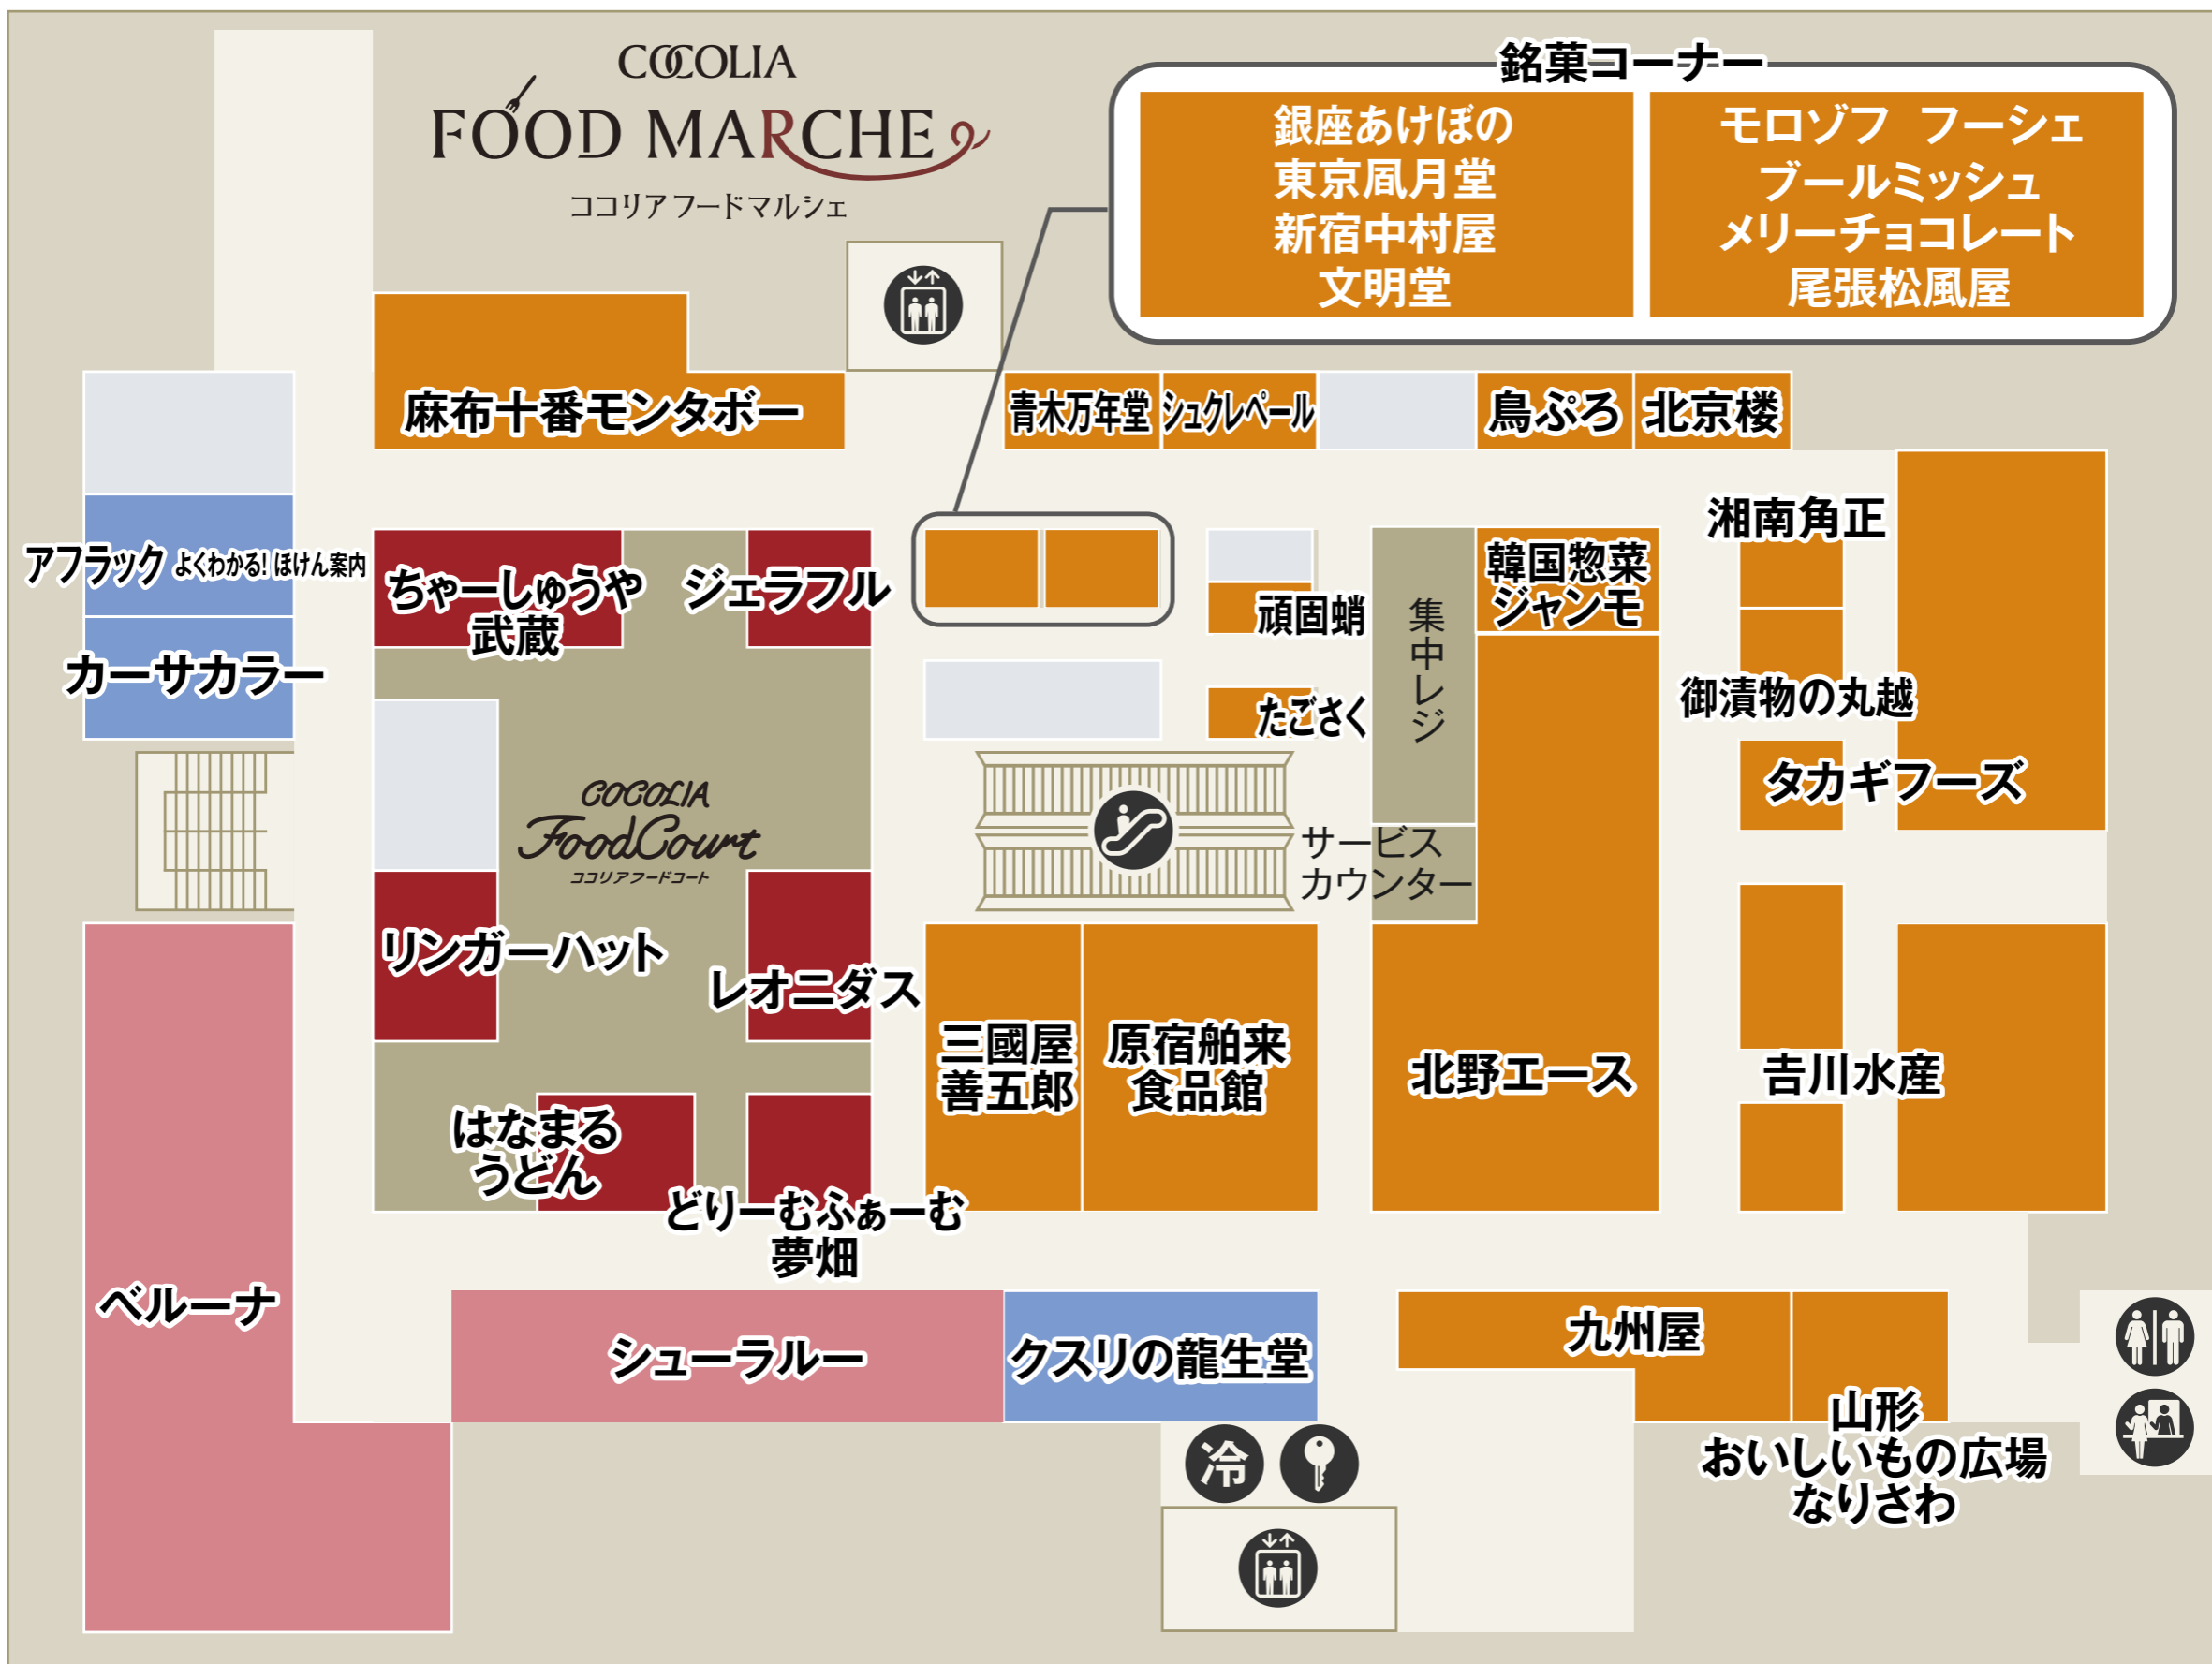

フロアガイド

FLOOR GUIDE

店舗名をクリックすると、各ショップのご案内をご覧いただけます

B1

南口

 化粧室
  エレベーター
  エスカレーター
  保冷コインロッカー
  コインロッカー
  パウダールーム

 フード・スイーツ
  フードコート
  サービス
  ファッション

公園口

1F

パルテノン口

駐車場 1F →

駐車場口

モノレール口 おしゃれ 工房

- セブン銀行ATM
- ベビーカー貸し出し
- 公衆電話
- AED
- インフォメーション
- エレベーター
- エスカレーター
- 駐車場連絡口

- ファッション
- ファッショングッズ
- インテリア・雑貨
- サービス・カルチャー
- レストラン・カフェ
- フード・スイーツ

2F

南口

- 化粧室
- 多機能化粧室
- パウダールーム
- ベビー休憩室
- ベビーカー貸し出し
- エレベーター
- エスカレーター

ファッション
 ファッショングッズ
 インテリア・雑貨
 サービス・カルチャー

3F

 化粧室  パウダールーム  エレベーター  エスカレーター

 ファッション  ファッショングッズ  サービス・カルチャー  レストラン

4F

駐車場5F → (P)

- 化粧室
- パウダールーム
- ベビーカー貸し出し
- エレベーター
- エスカレーター
- 駐車場連絡口

ファッション インテリア・雑貨 サービス・カルチャー

5F

 エレベーター  エスカレーター  化粧室  パウダールーム

 インテリア・雑貨  サービス・カルチャー  レストラン・カフェ

6F

駐車場8F → (P)

- 化粧室
- 多機能化粧室
- パウダールーム
- ベビー休憩室
- ベビーカー貸し出し
- 公衆電話
- 喫煙室
- エレベーター
- エスカレーター
- 駐車場連絡口