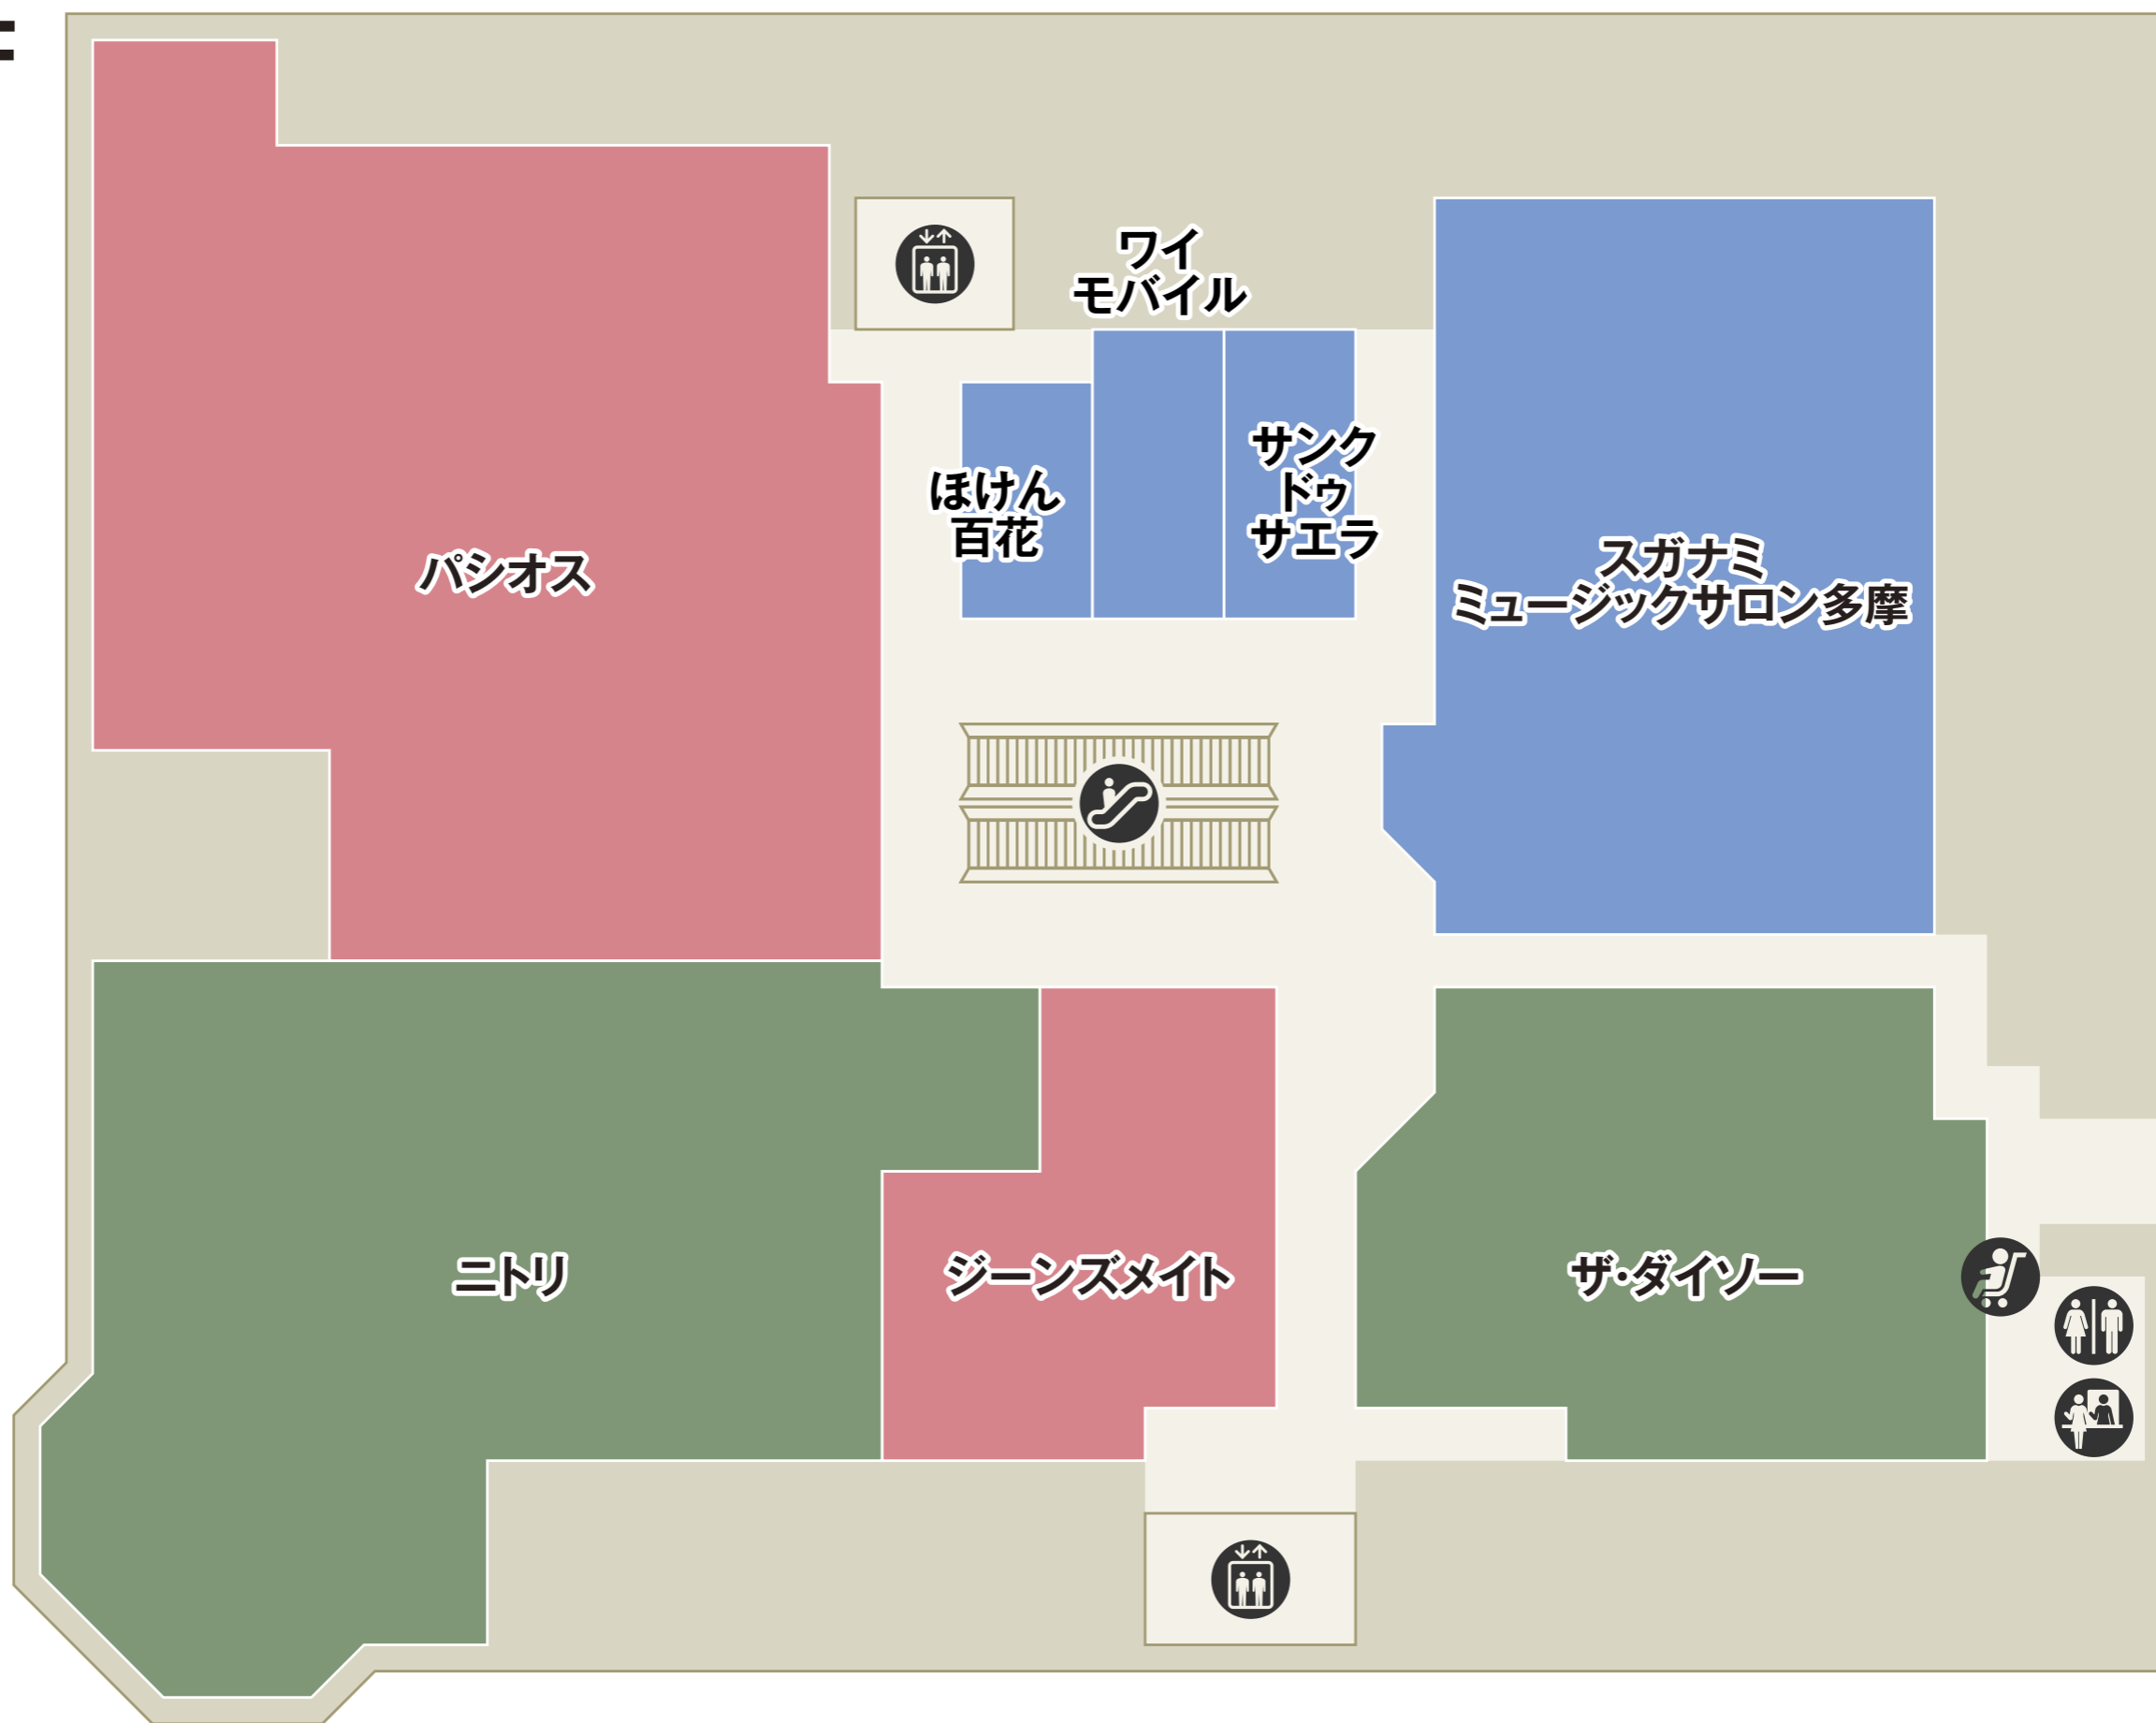

フロアガイド

FLOOR GUIDE

店舗名をクリックすると、各ショップのご案内をご覧いただけます

B1

南口

 化粧室
  エレベーター
  エスカレーター
  保冷コインロッカー
  コインロッカー
  パウダールーム

 フード・スイーツ
  フードコート
  サービス
  ファッション

公園口

1F

パルテノン口

駐車場 1F →

駐車場口

モノレール口 おしゃれ 工房

- セブン銀行ATM
- ベビーカー貸し出し
- 公衆電話
- AED
- インフォメーション
- エレベーター
- エスカレーター
- 駐車場連絡口

- ファッション
- ファッショングッズ
- インテリア・雑貨
- サービス・カルチャー
- レストラン・カフェ
- フード・スイーツ

2F

南口

- 化粧室
- 多機能化粧室
- パウダールーム
- ベビー休憩室
- ベビーカー貸し出し
- エレベーター
- エスカレーター

ファッション
 ファッショングッズ
 インテリア・雑貨
 サービス・カルチャー

3F

 化粧室  パウダールーム  エレベーター  エスカレーター

 ファッション  ファッショングッズ  サービス・カルチャー  レストラン

4F

駐車場5F → (P)

- 化粧室
- パウダールーム
- ベビーカー貸し出し
- エレベーター
- エスカレーター
- 駐車場連絡口

ファッション インテリア・雑貨 サービス・カルチャー

5F

 エレベーター  エスカレーター  化粧室  パウダールーム

 インテリア・雑貨  サービス・カルチャー  レストラン・カフェ

6F

駐車場8F → (P)

- 化粧室
- 多機能化粧室
- パウダールーム
- ベビー休憩室
- ベビーカー貸し出し
- 公衆電話
- 喫煙室
- エレベーター
- エスカレーター
- 駐車場連絡口