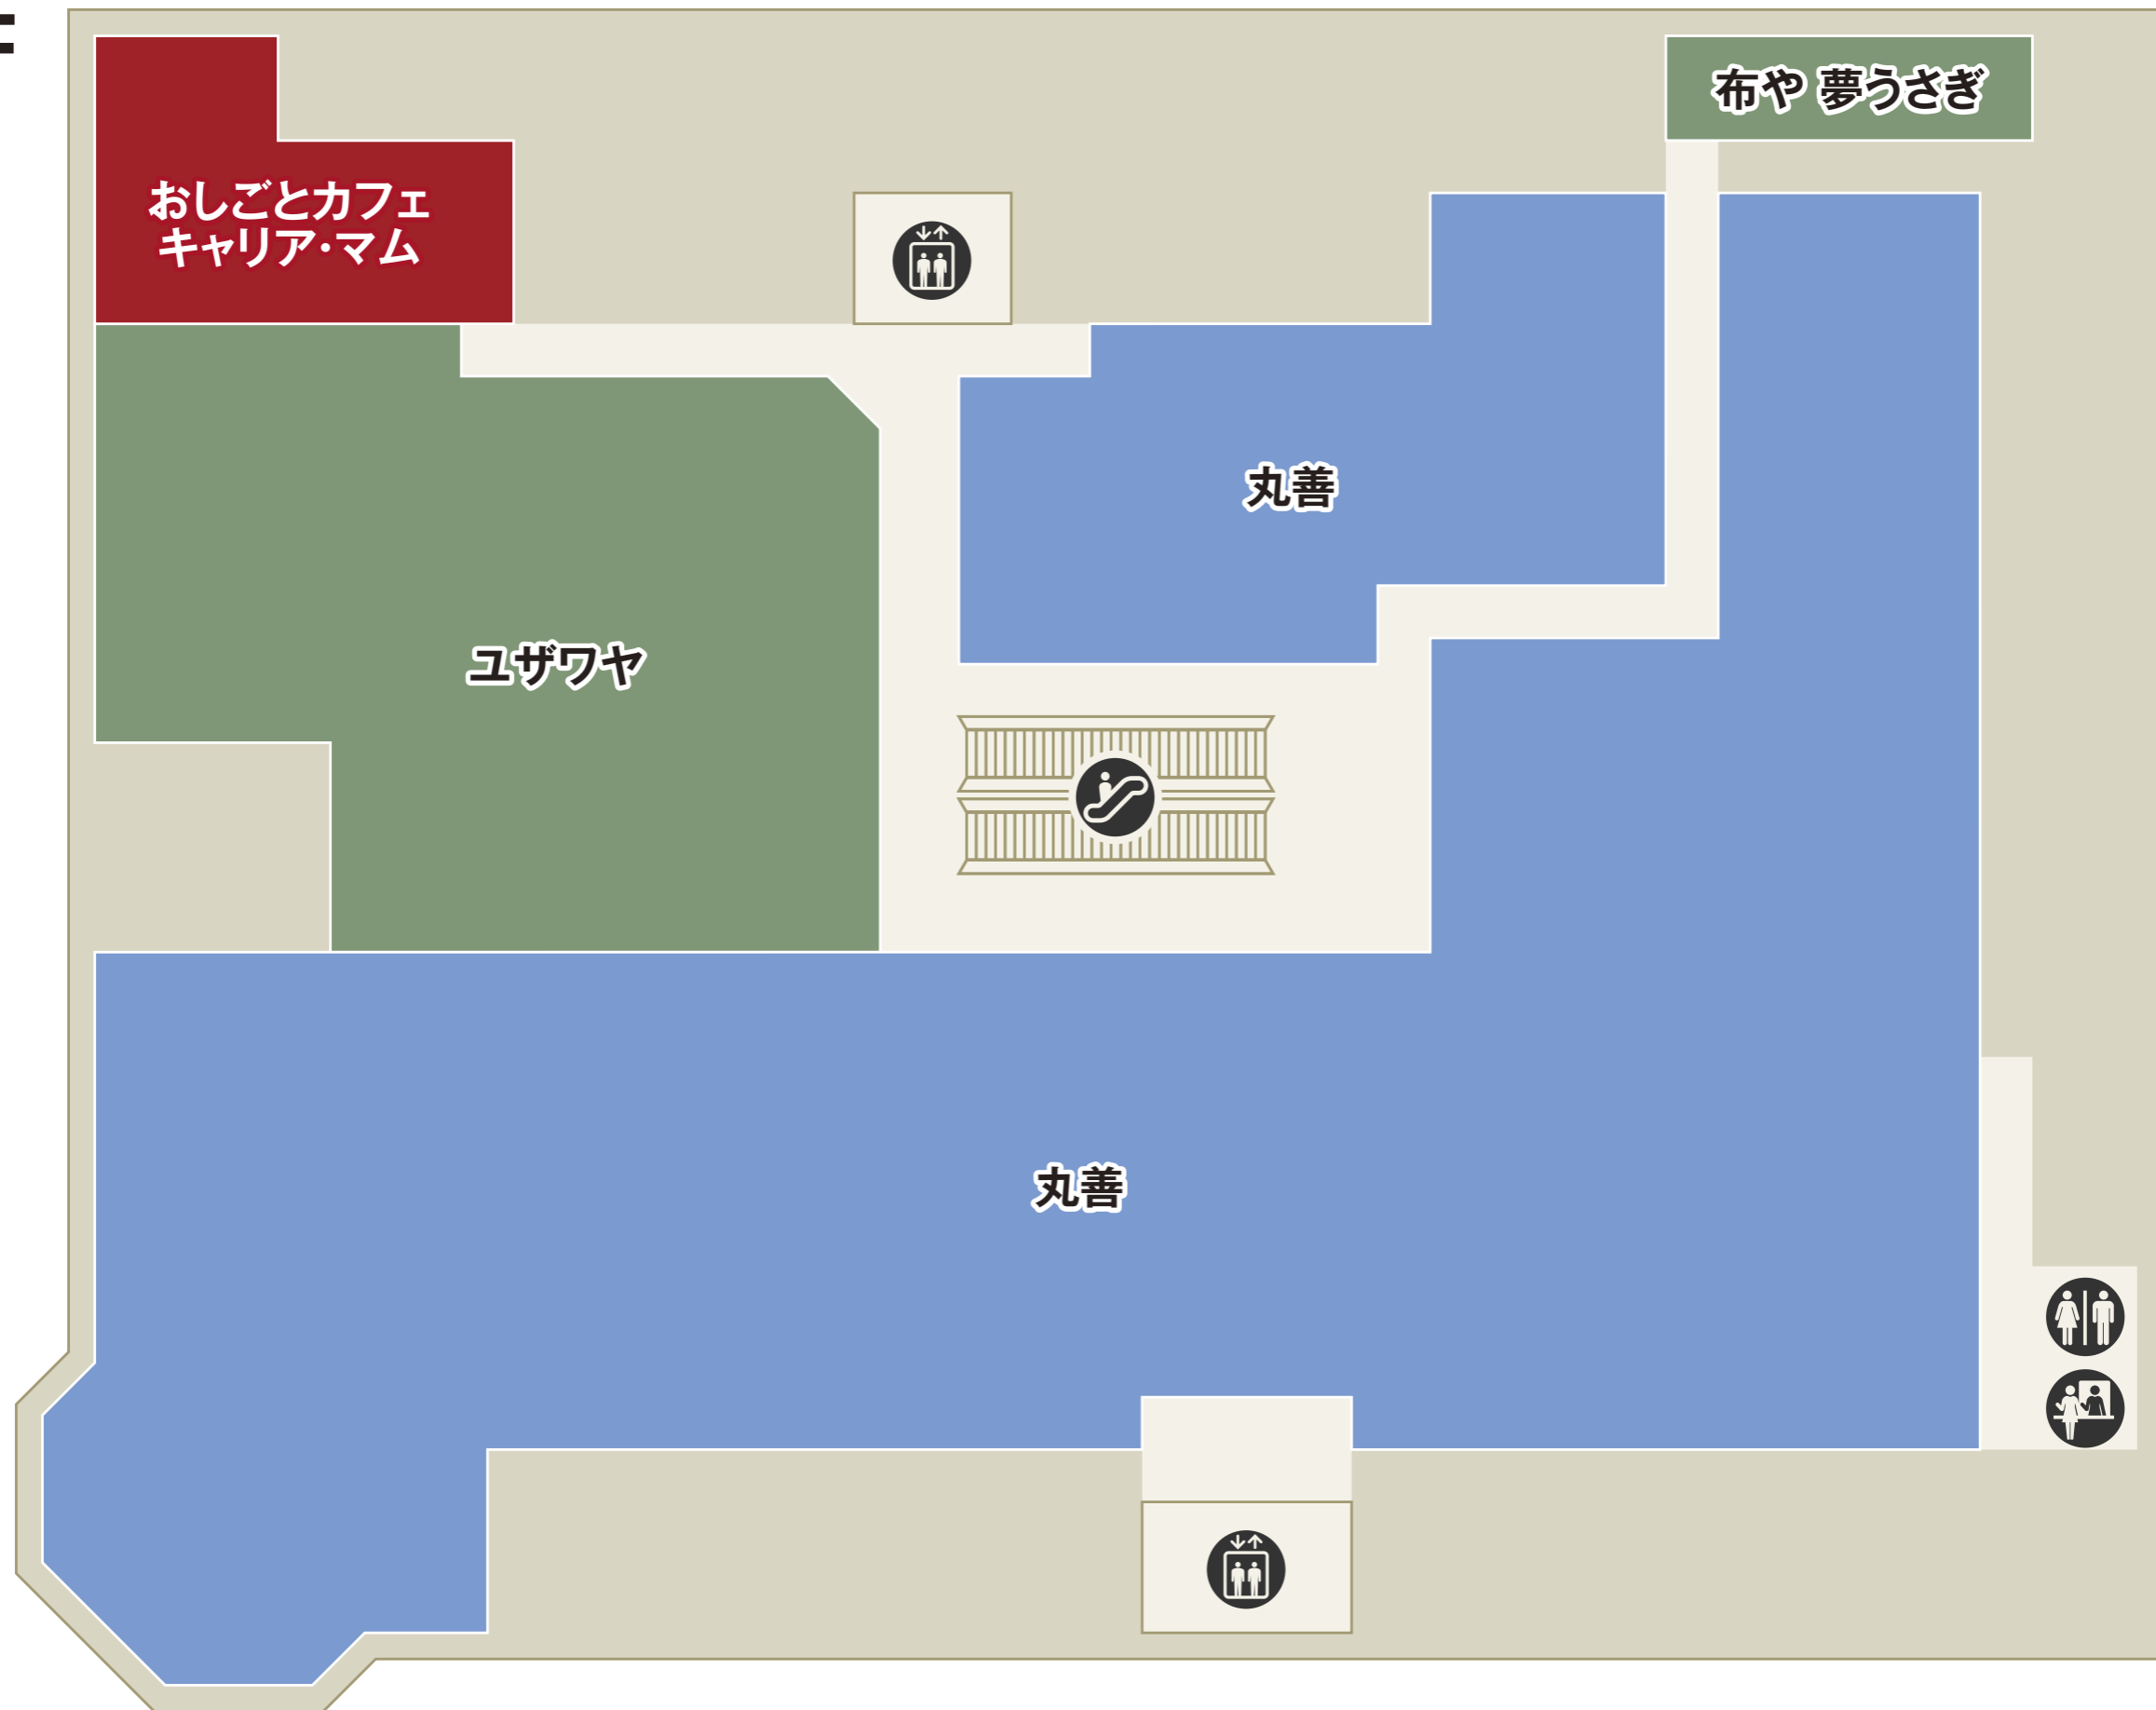

フロアガイド

FLOOR GUIDE

店舗名をクリックすると、各ショップのご案内をご覧いただけます

B1

南口

 化粧室
  エレベーター
  エスカレーター
  保冷コインロッカー
  コインロッカー
  パウダールーム

 フード・スイーツ
  フードコート
  サービス
  ファッション

公園口

南口

- 化粧室
- 多機能化粧室
- パウダールーム
- ベビー休憩室
- ベビーカー貸し出し
- エレベーター
- エスカレーター

ファッション
 ファッショングッズ
 インテリア・雑貨
 サービス・カルチャー

3F

 化粧室  パウダールーム  エレベーター  エスカレーター

 ファッション  ファッショングッズ  サービス・カルチャー  レストラン

4F

駐車場5F → (P)

- 化粧室
- パウダールーム
- ベビーカー貸し出し
- エレベーター
- エスカレーター
- 駐車場連絡口

ファッション インテリア・雑貨 サービス・カルチャー

5F

 エレベーター  エスカレーター  化粧室  パウダールーム

 インテリア・雑貨  サービス・カルチャー  レストラン・カフェ

6F

駐車場8F → (P)

- 化粧室
- 多機能化粧室
- パウダールーム
- ベビー休憩室
- ベビーカー貸し出し
- 公衆電話
- 喫煙室
- エレベーター
- エスカレーター
- 駐車場連絡口