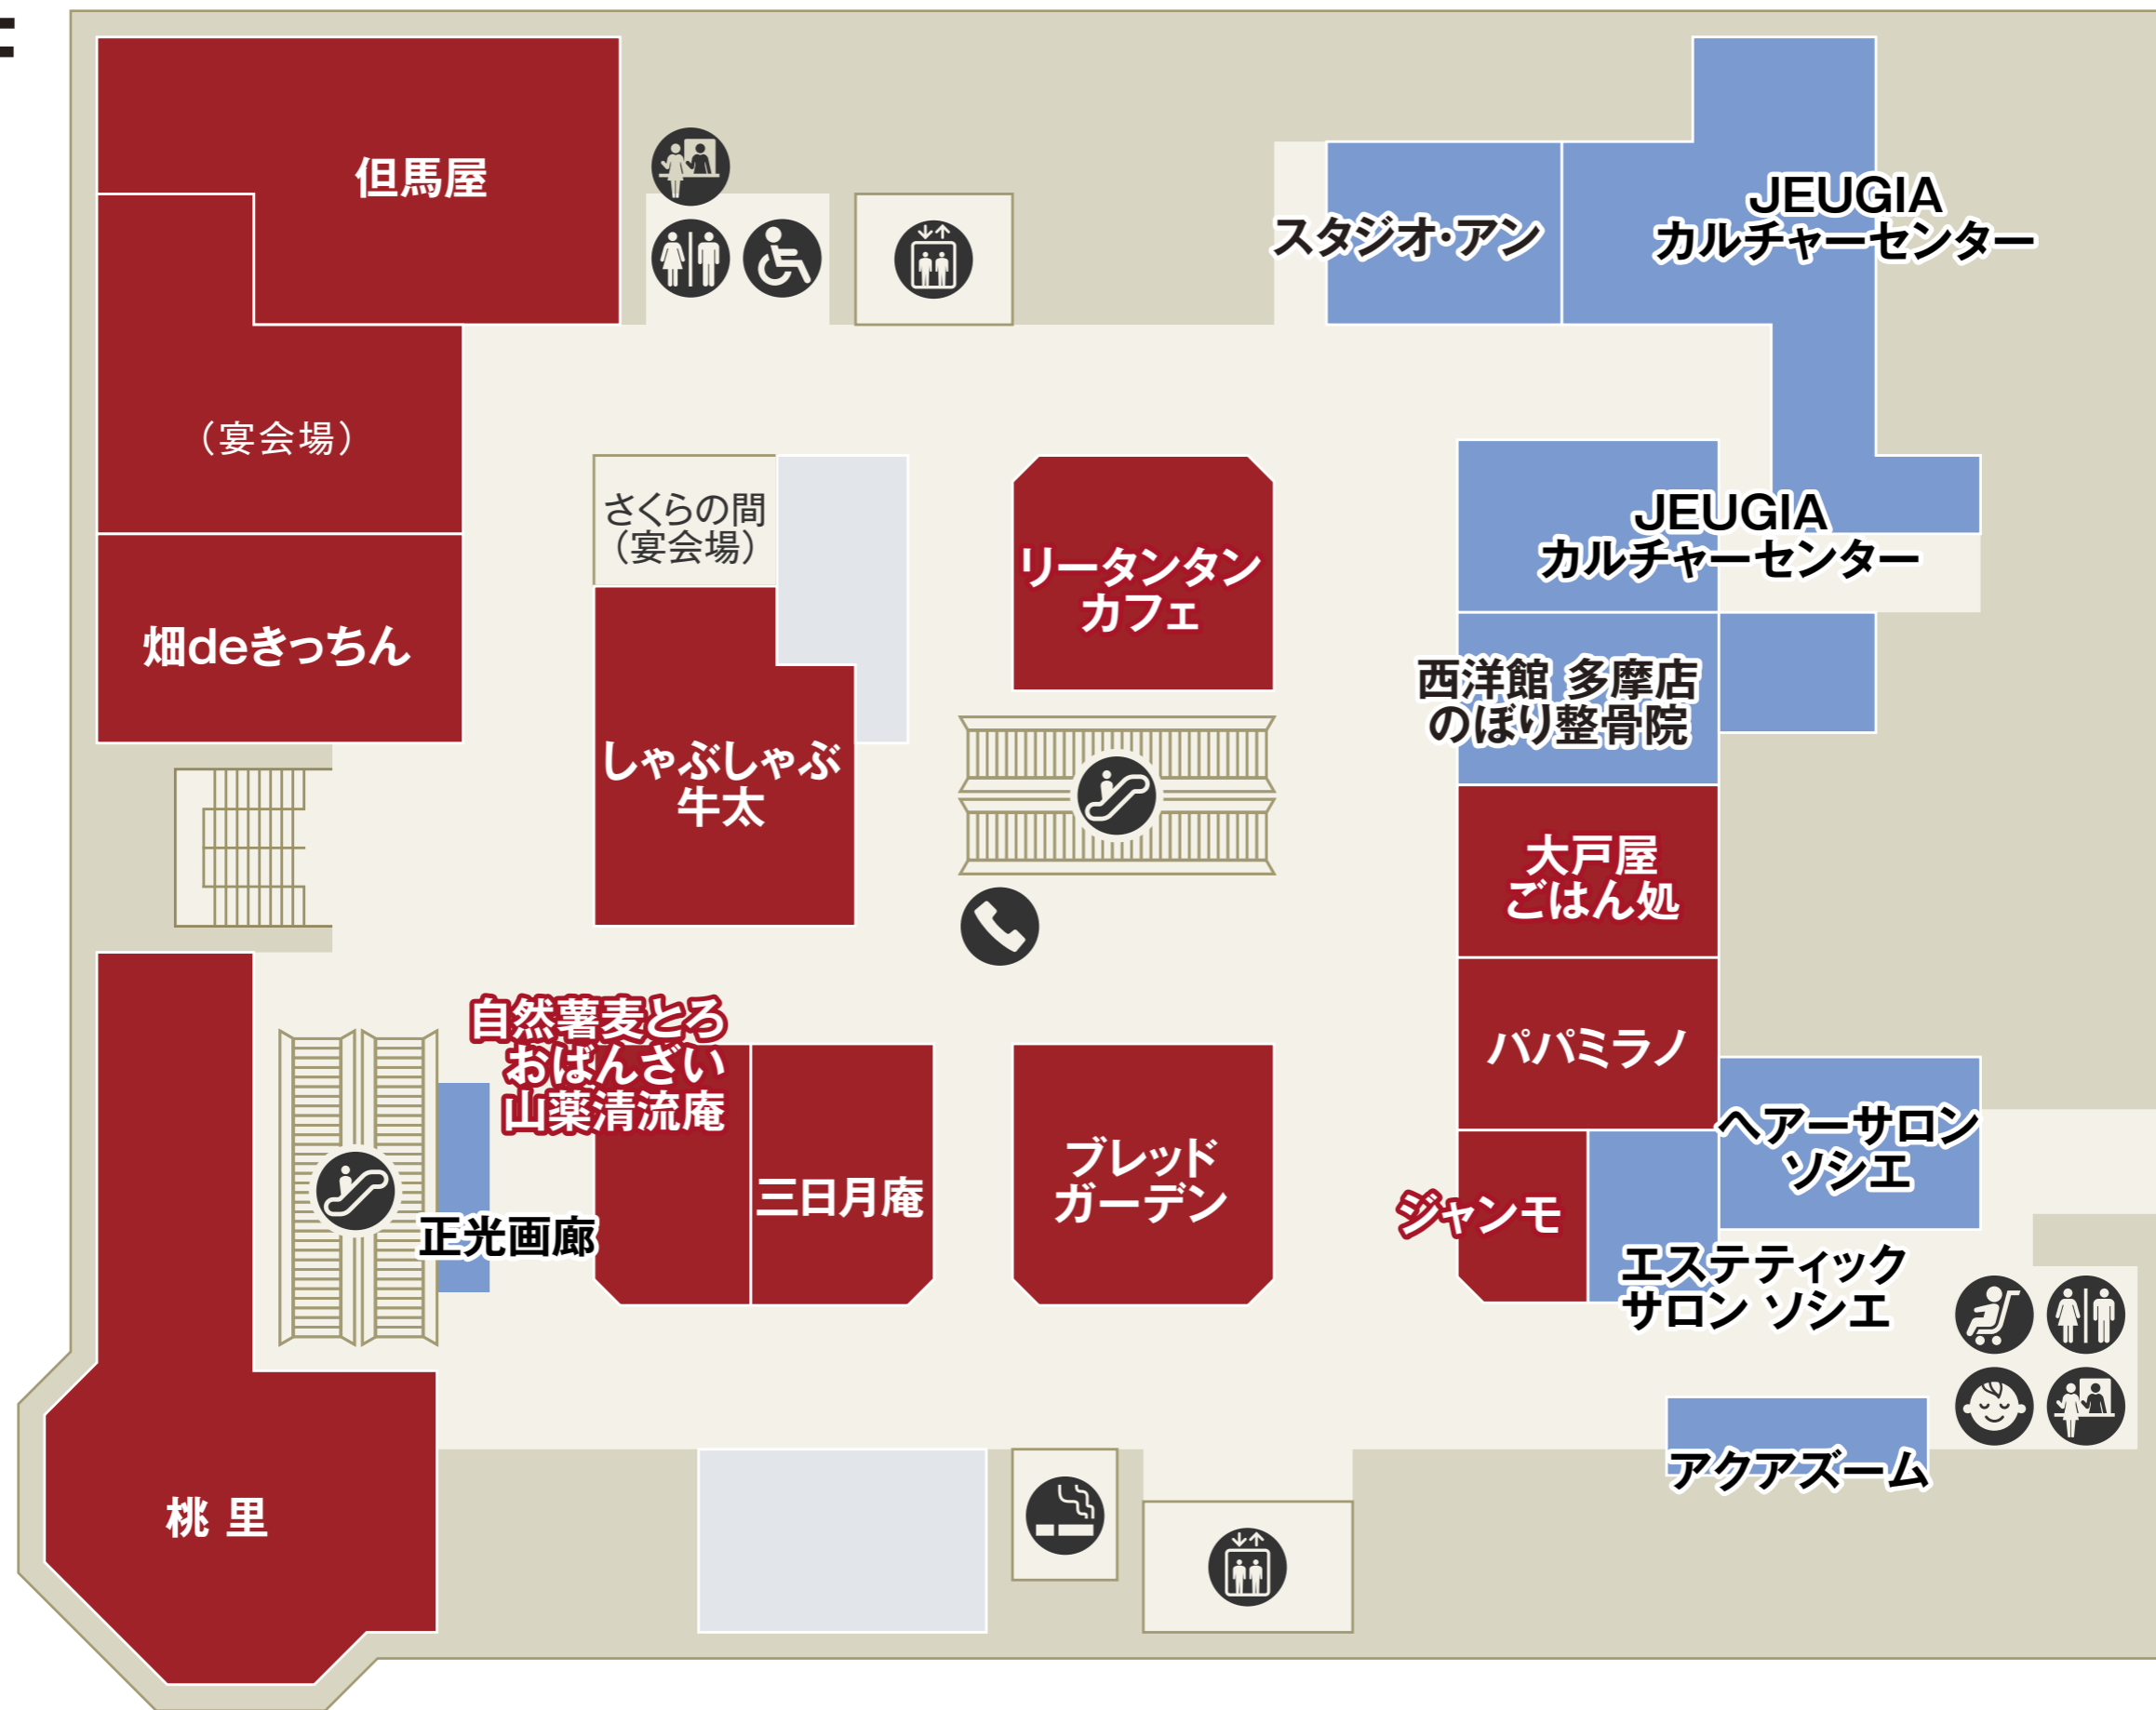

6F

駐車場8F → (P)

- 化粧室 (Cosmetics Room)
- 多機能化粧室 (Multi-functional Cosmetics Room)
- パウダールーム (Powder Room)
- ベビー休憩室 (Baby Rest Room)
- ベビーカー貸し出し (Baby Car Rental)
- 公共電話 (Public Phone)
- 喫煙室 (Smoking Room)
- エレベーター (Elevator)
- エスカレーター (Escalator)
- 駐車場連絡口 (Parking Connection Point)

サービス・カルチャー (Service/Culture)   レストラン (Restaurant)