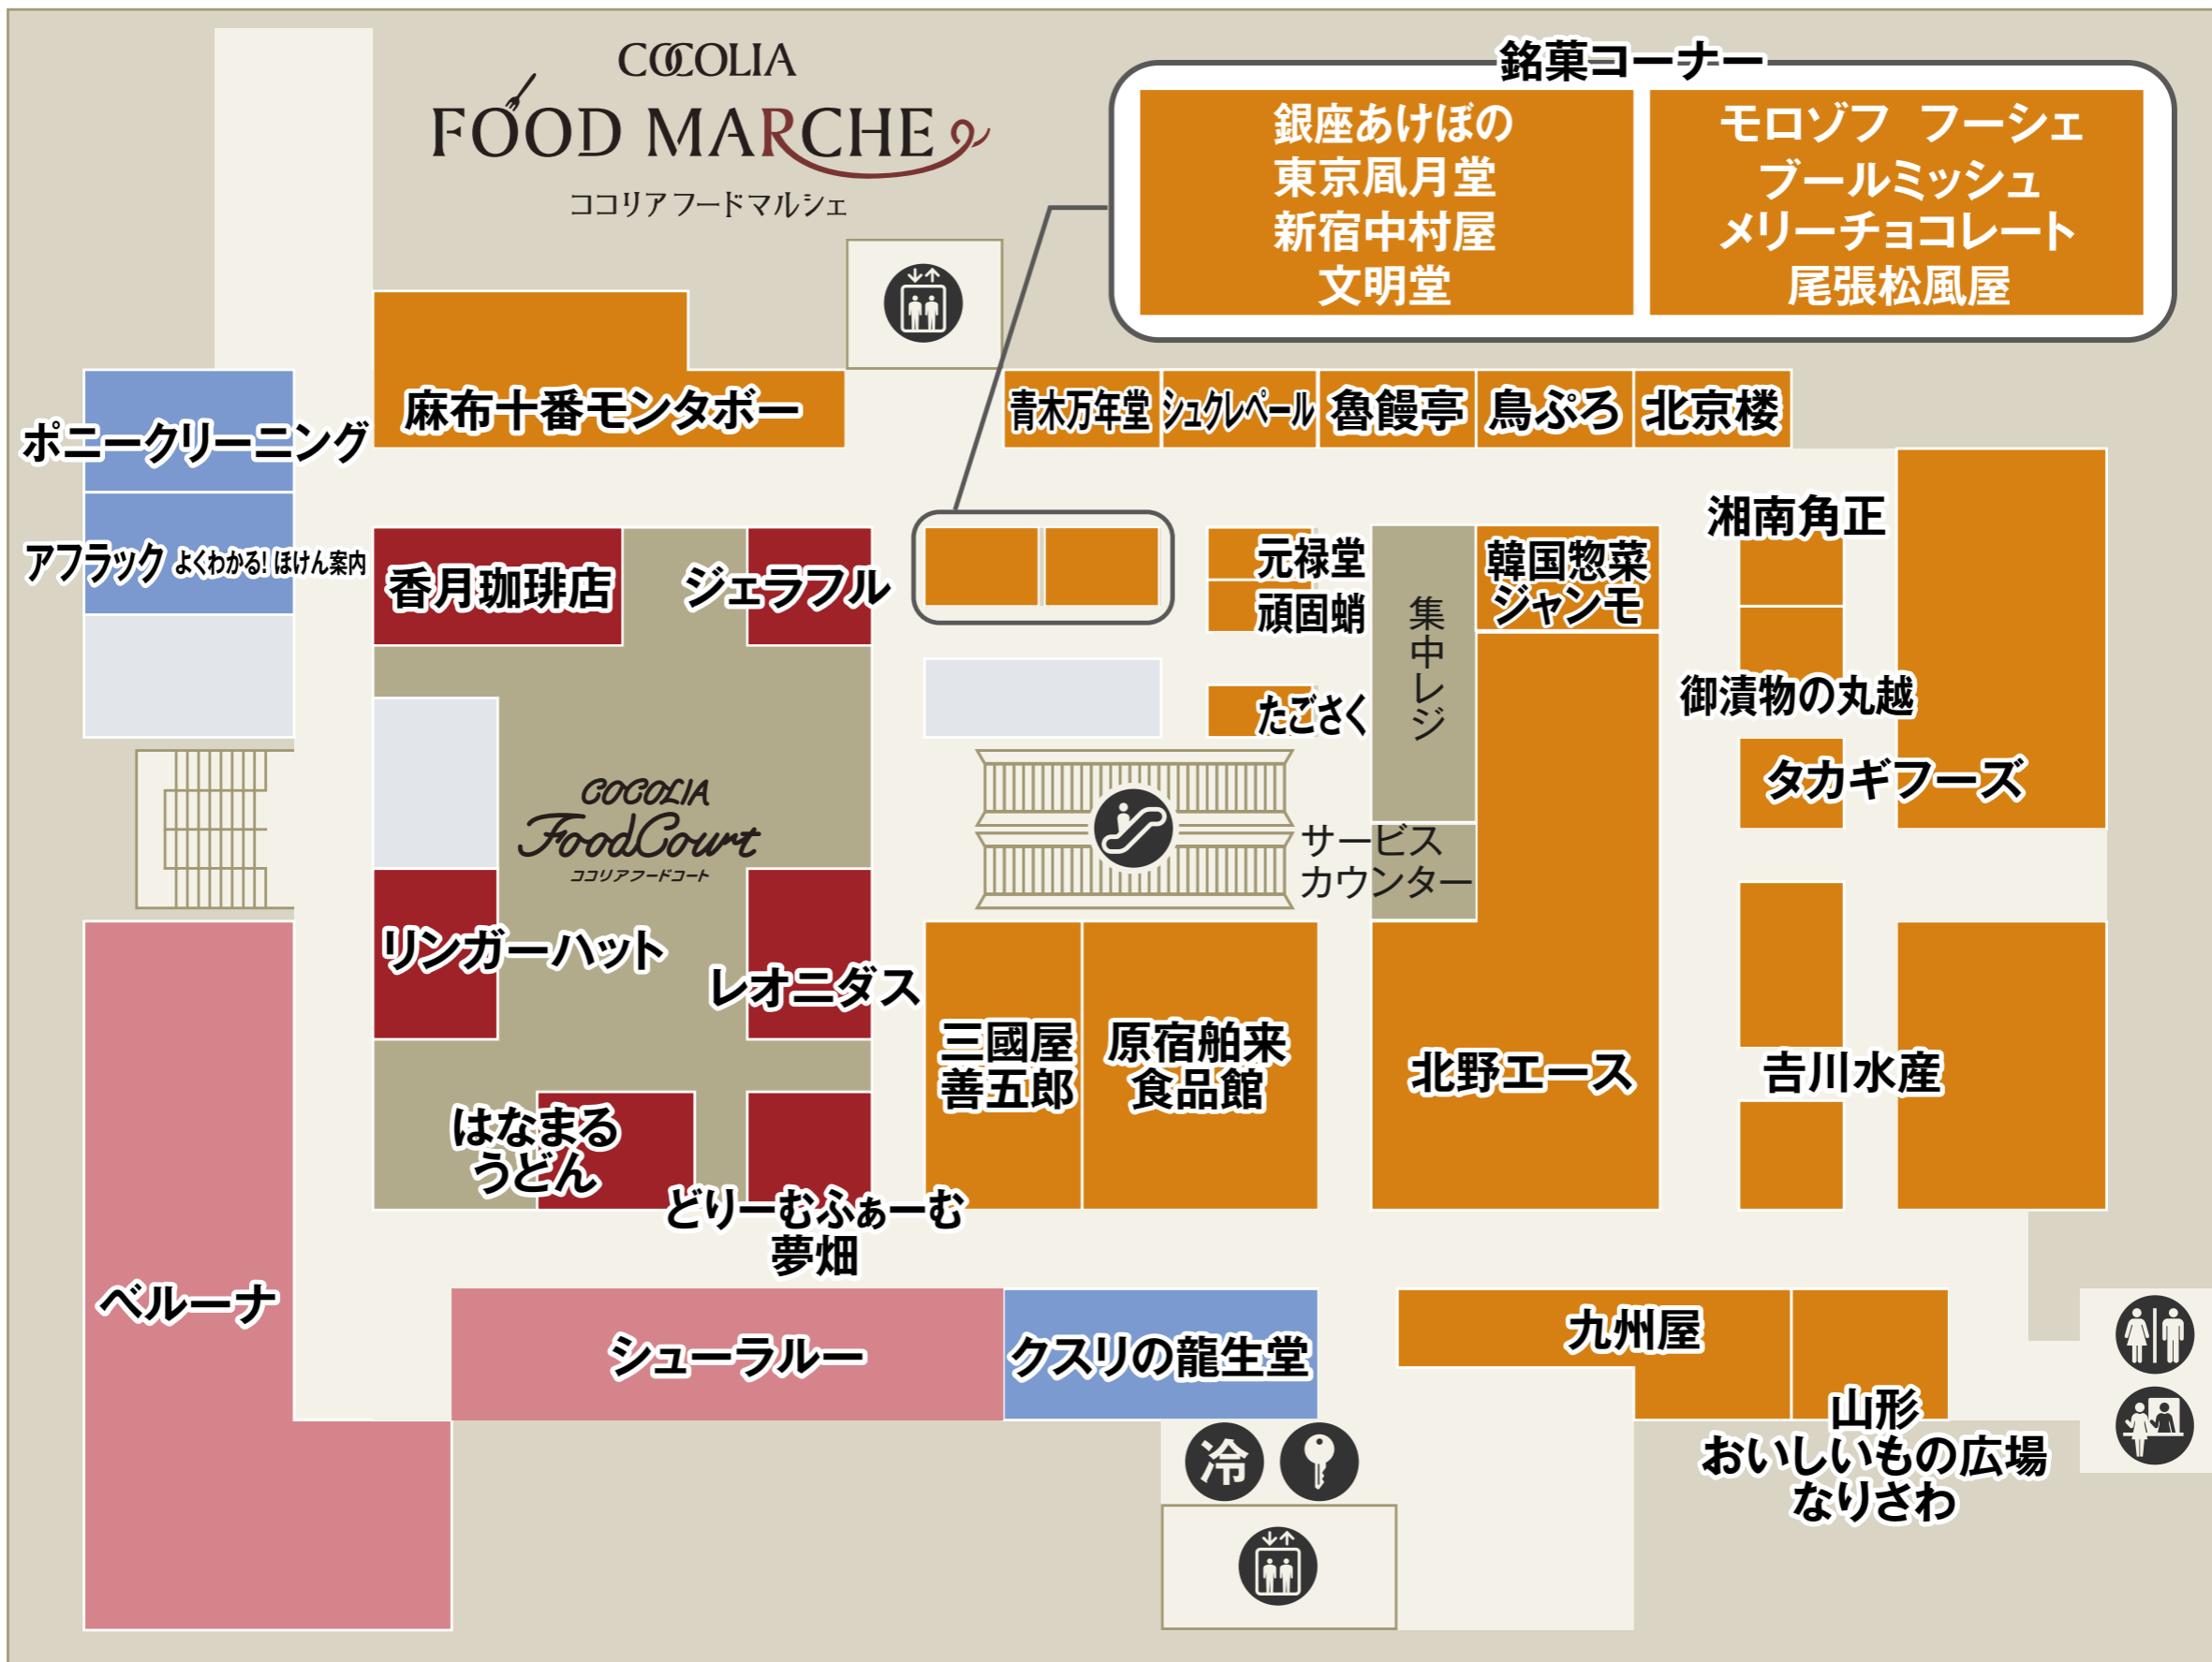

B1

南口

銘菓コーナー

銀座あけぼの 東京風月堂 新宿中村屋 文明堂	モロゾフ フーシェ ブルミッシュ メリーチョコレート 尾張松風屋
---------------------------------	---

青木万年堂 シュクレパール 魯饅亭 鳥ぷる 北京楼

元禄堂
頑固蝟
たごさく

韓国惣菜
ジャンモ

湘南角正
御漬物の丸越

タカギフーズ

集中レジ
サービス
カウンター

三國屋
善五郎
原宿舶来
食品館

北野エース

吉川水産

COCOLIA
FOOD MARCHE
ココリアフードマルシェ

麻布十番モンタボー

香月珈琲店 ジェラフル

GOGOLIA
FoodCourt
ココリアフードコート

リンガーハット レオニダス

はなまる
うどん
どリーむふあーむ
夢畑

ベルーナ
シューラルー
クスリの龍生堂

九州屋
山形

おいしいもの広場
なりさわ

化粧室 エレベーター エスカレーター 冷 保冷コインロッカー コインロッカー パウダールーム

フード・スイーツ フードコート サービス・カルチャー ファッション

- セブン銀行ATM
- ベビーカー貸し出し
- 公衆電話
- AED
- インフォメーション
- エレベーター
- エスカレーター
- 駐車場連絡口

- ファッション
- ファッショングッズ
- インテリア・雑貨
- サービス・カルチャー
- レストラン・カフェ
- フード・スイーツ

2F

南口

- 化粧室
- 多機能化粧室
- パウダールーム
- ベビー休憩室
- ベビーカー貸し出し
- エレベーター
- エスカレーター