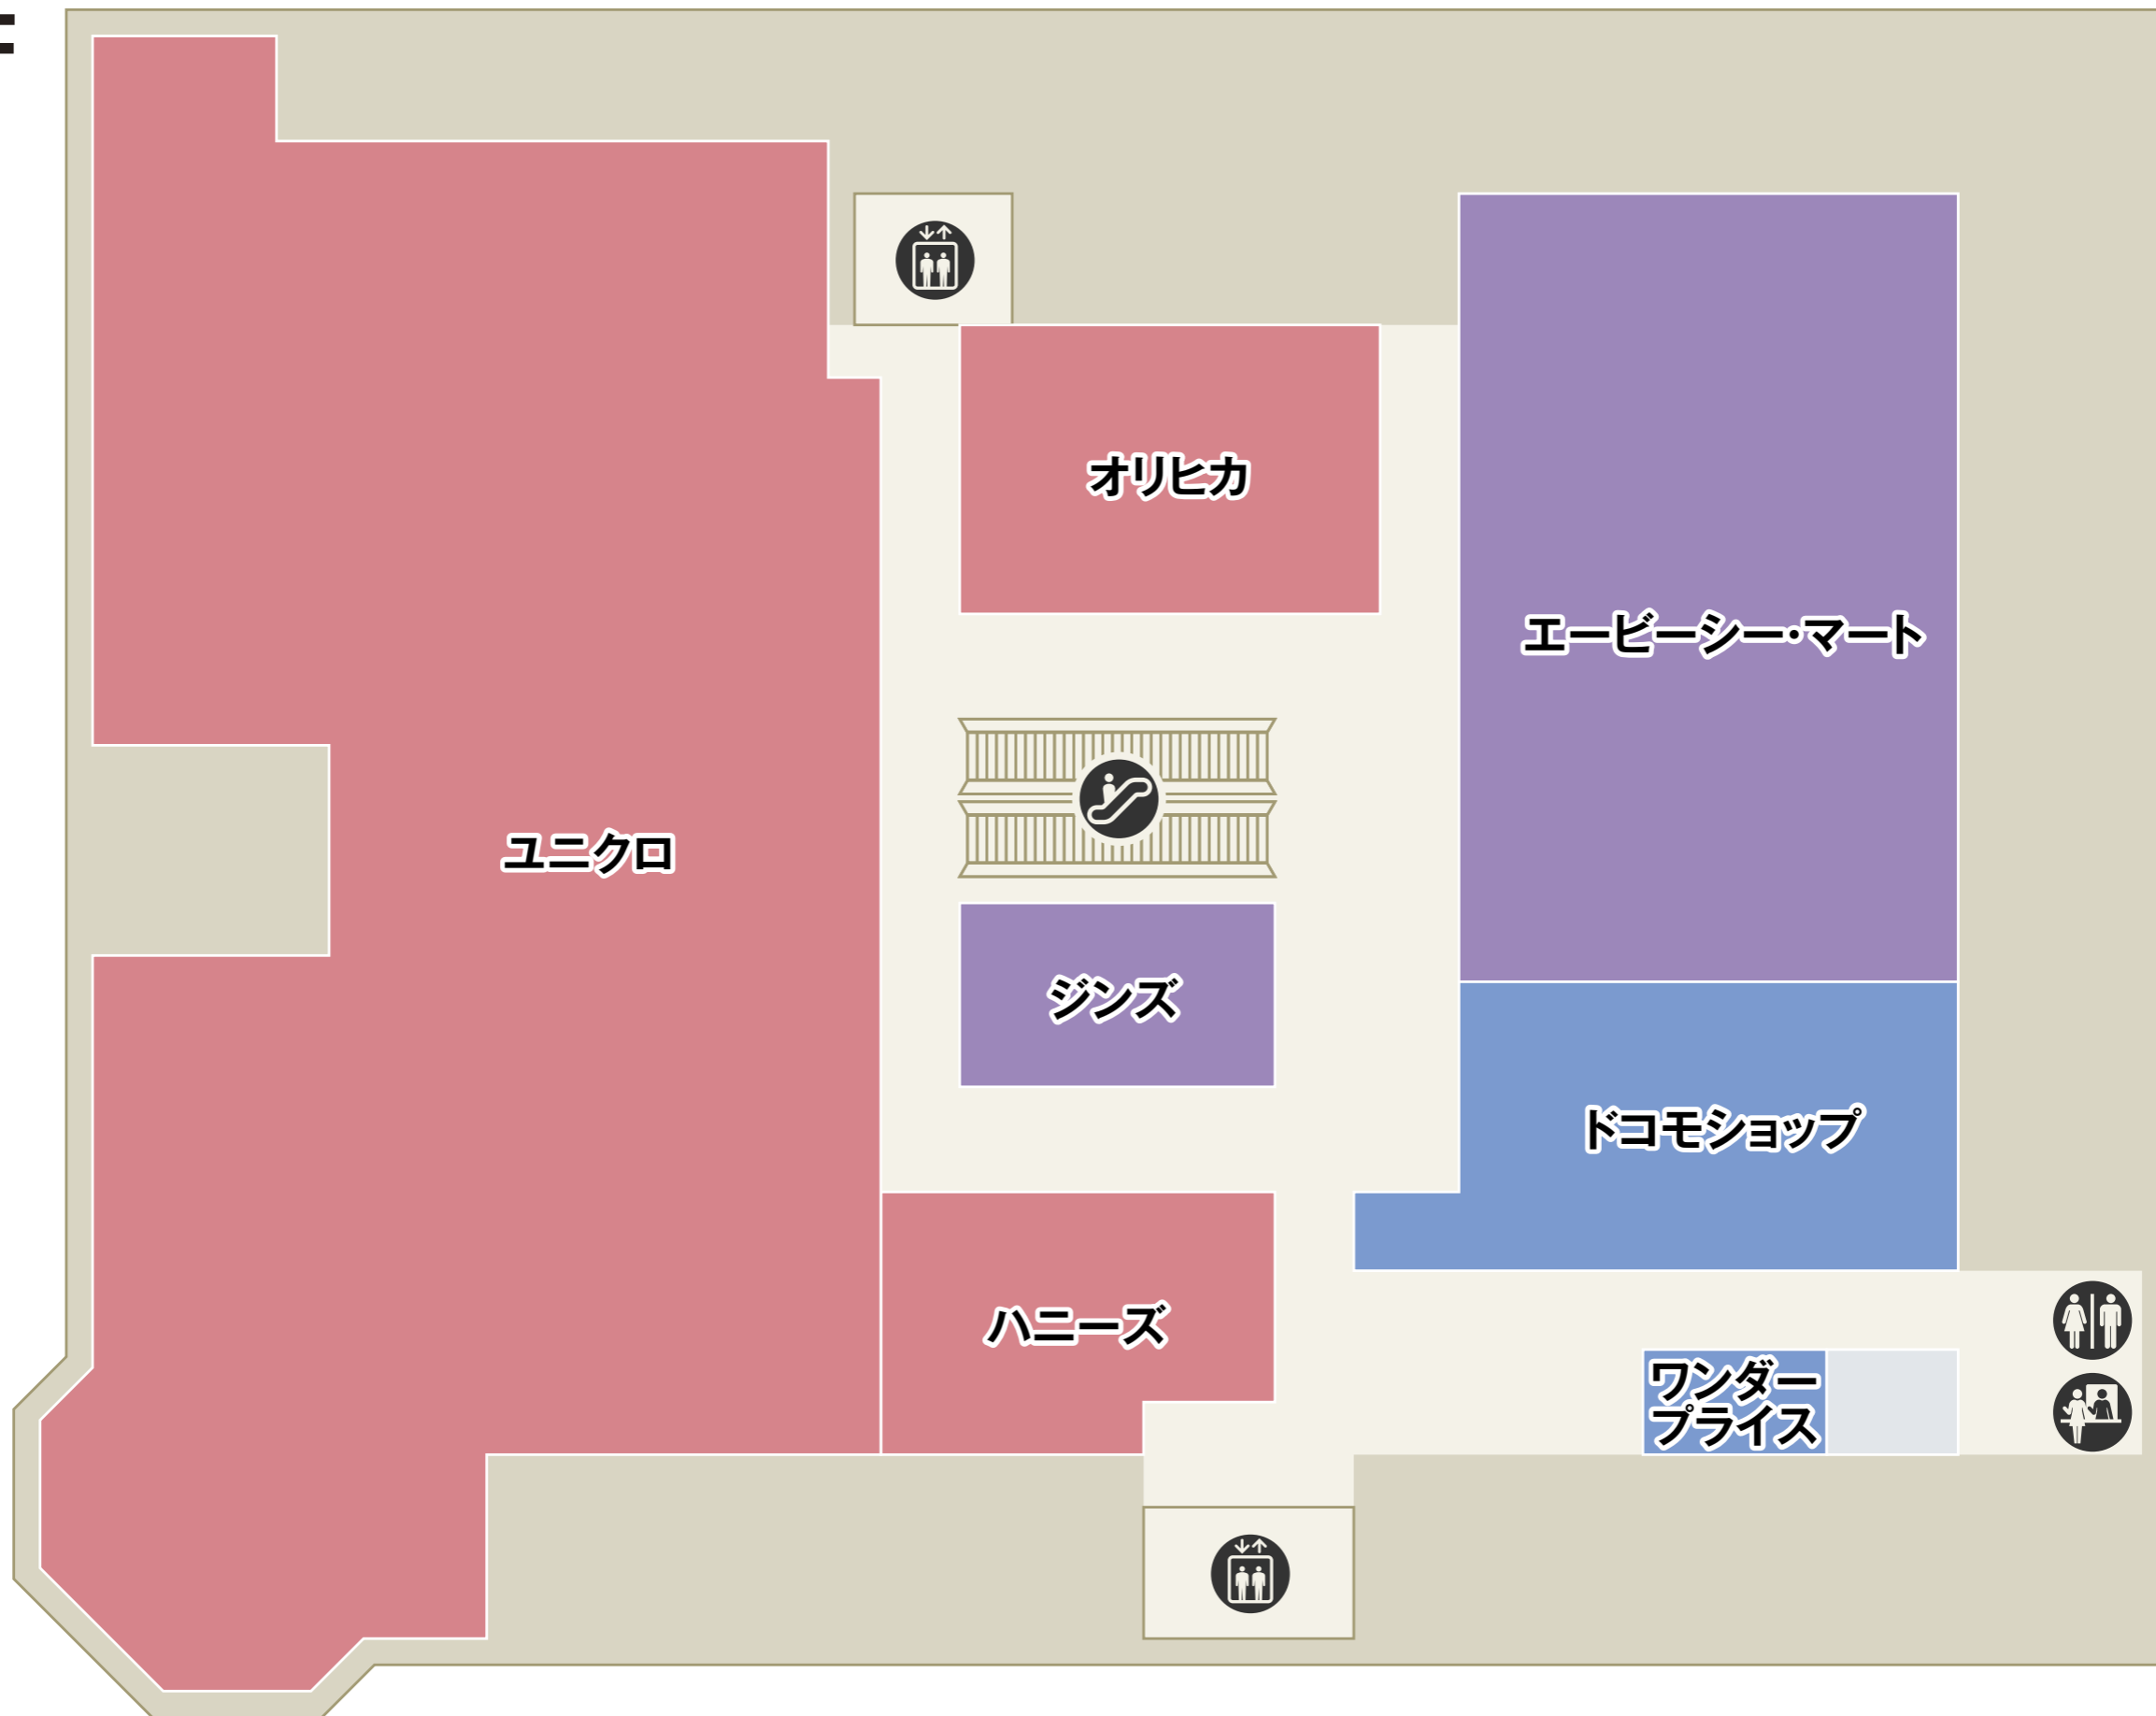

GOGOLIA
FoodCourt
ココリアフードコート

リンガーハット レオニダス

はなまる
うどん
どリーむふあーむ
夢畑

ベルーナ
シューラルー
クスリの龍生堂

九州屋
山形

おいしいもの広場
なりさわ

化粧室 エレベーター エスカレーター 冷 保冷コインロッカー コインロッカー パウダールーム

フード・スイーツ フードコート サービス・カルチャー ファッション

- セブン銀行ATM
- ベビーカー貸し出し
- 公衆電話
- AED
- インフォメーション
- エレベーター
- エスカレーター
- 駐車場連絡口

- ファッション
- ファッショングッズ
- インテリア・雑貨
- サービス・カルチャー
- レストラン・カフェ
- フード・スイーツ

2F

南口

- 化粧室
- 多機能化粧室
- パウダールーム
- ベビー休憩室
- ベビーカー貸し出し
- エレベーター
- エスカレーター

ファッション
 ファッショングッズ
 インテリア・雑貨
 サービス・カルチャー

3F

 化粧室  パウダールーム  エレベーター  エスカレーター

 ファッション  ファッショングッズ  サービス・カルチャー

4F

駐車場5F → (P)

- 化粧室
- パウダールーム
- ベビーカー貸し出し
- エレベーター
- エスカレーター
- 駐車場連絡口

ファッション インテリア・雑貨 サービス・カルチャー