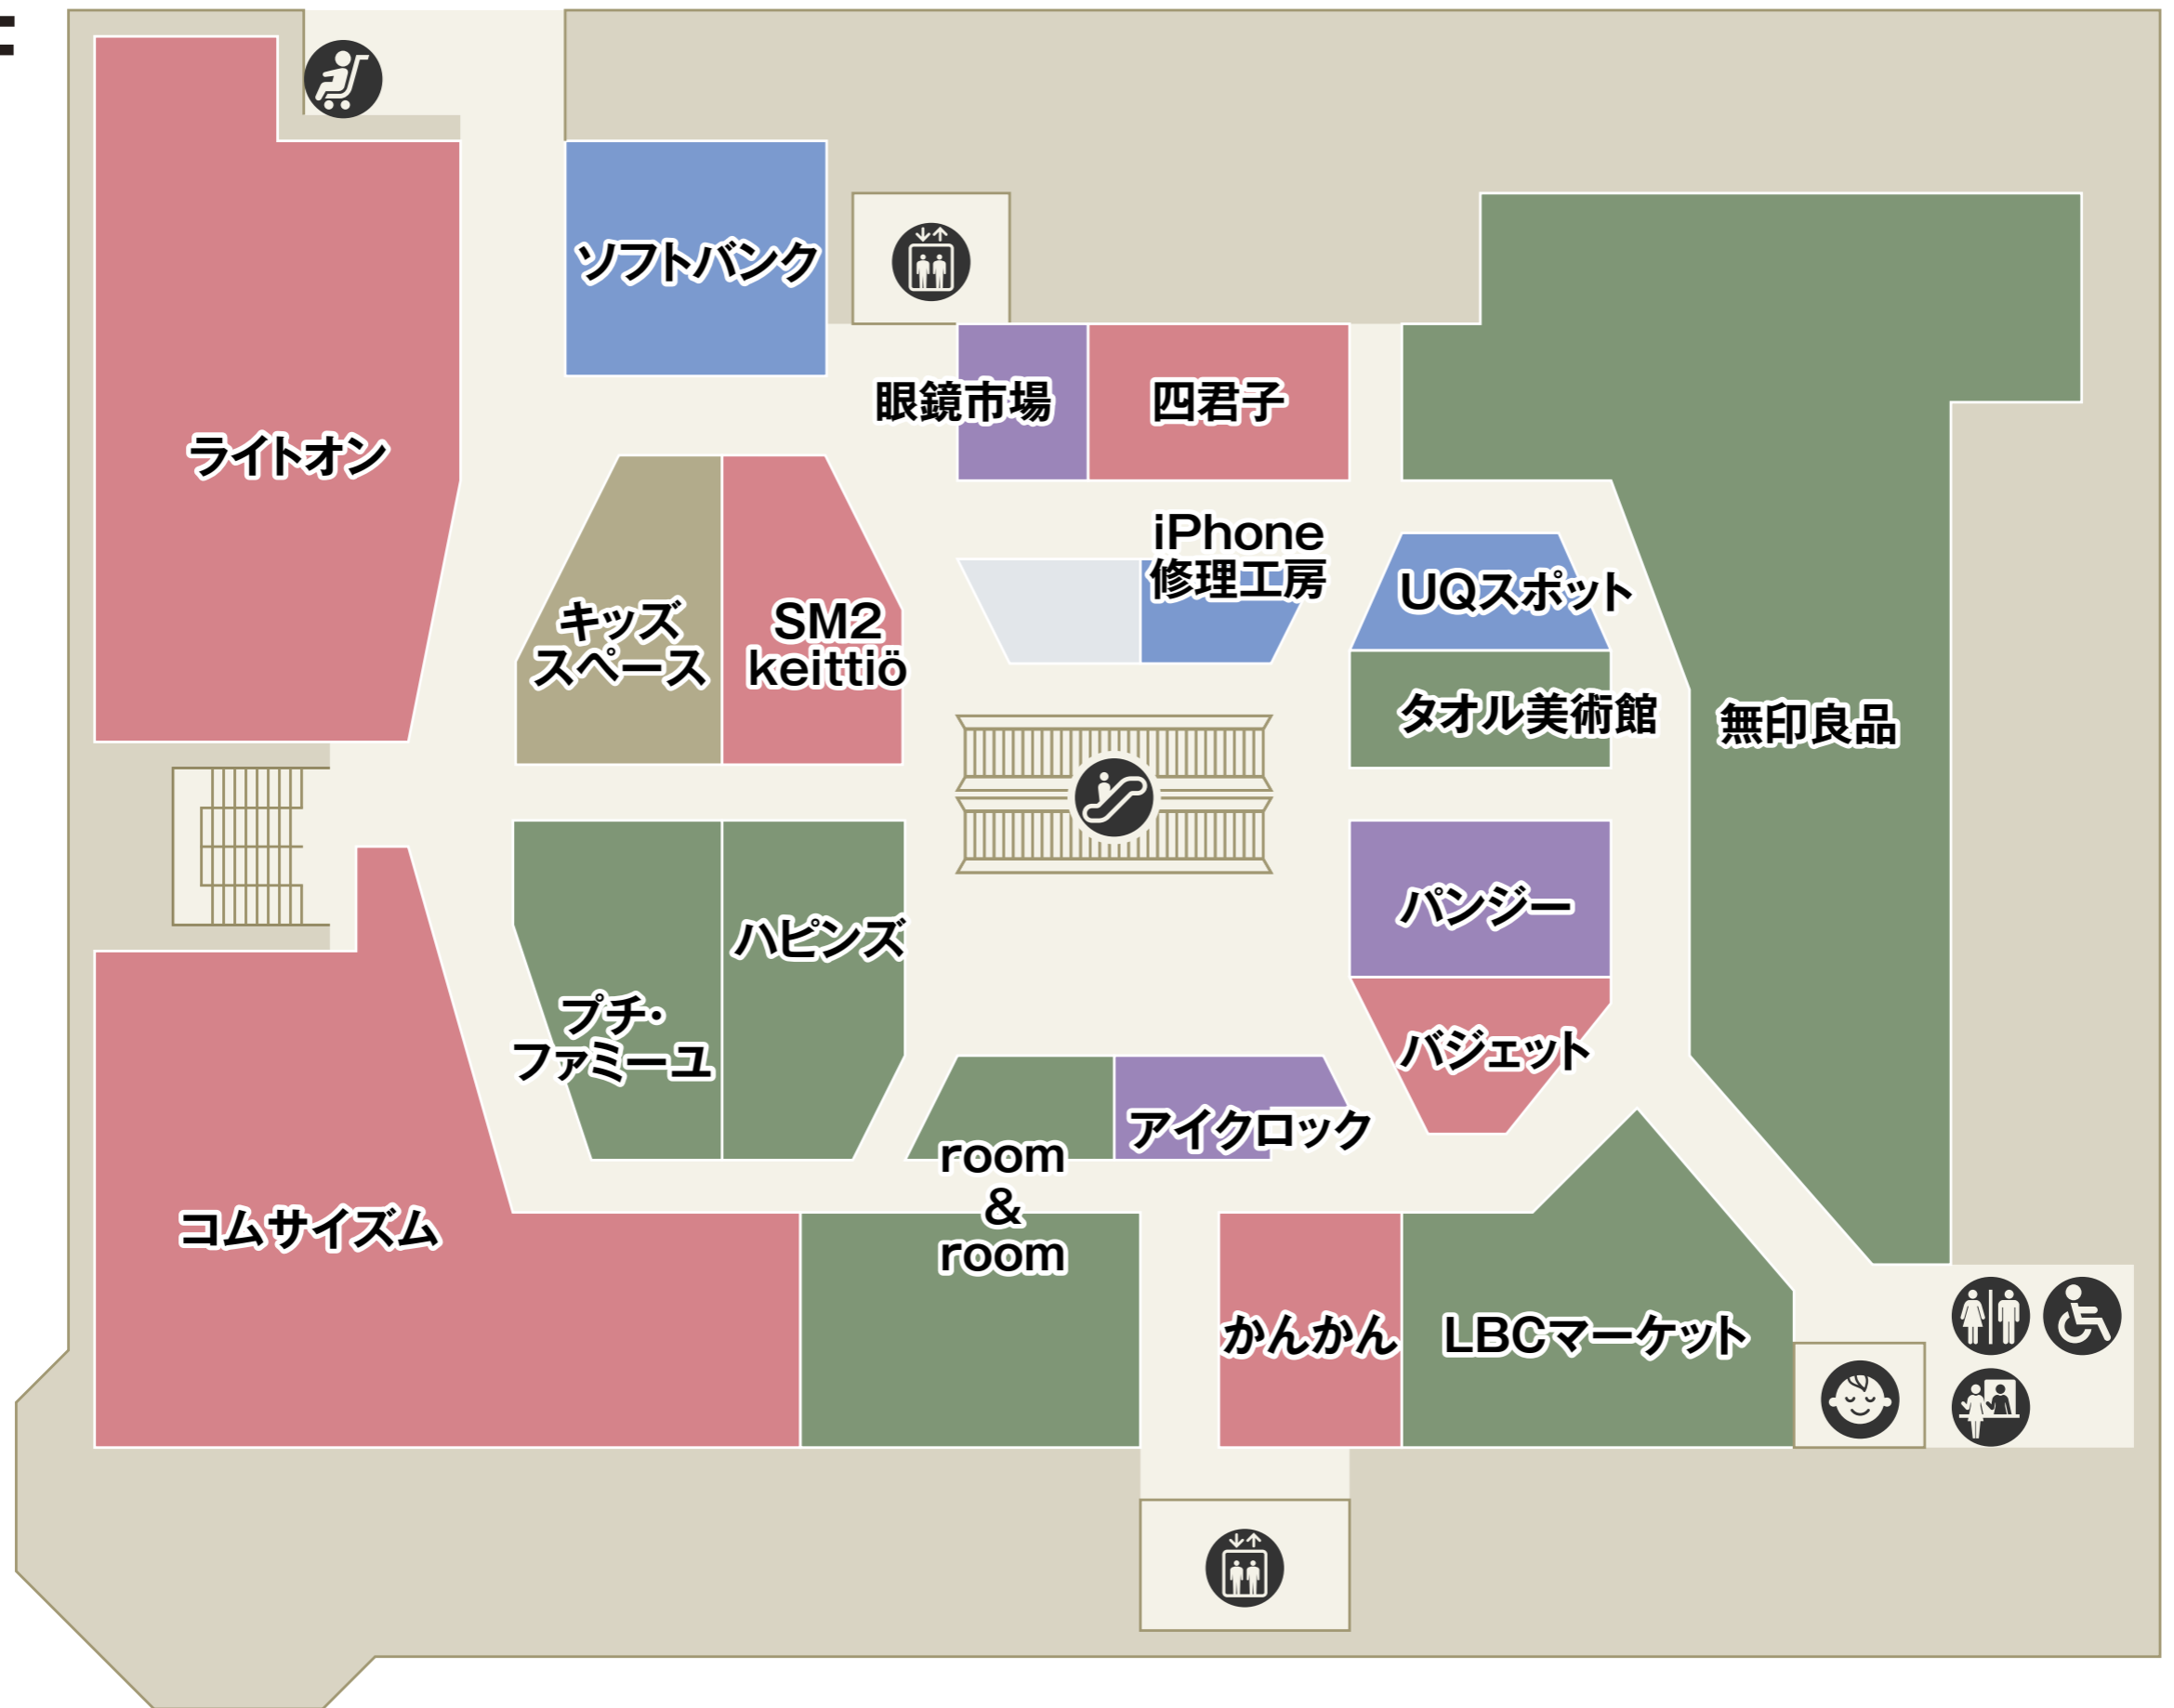

タカギフーズ

集中レジ
サービス
カウンター

三國屋
善五郎
原宿舶来
食品館

北野エース

吉川水産

COCOLIA
FOOD MARCHE
ココリアフードマルシェ

麻布十番モンタボー

香月珈琲店 ジェラフル

GOGOLIA
FoodCourt
ココリアフードコート

リンガーハット レオニダス

はなまる
うどん
どリーむふあーむ
夢畑

ベルーナ
シューラルー
クスリの龍生堂

九州屋
山形

おいしいもの広場
なりさわ

化粧室 エレベーター エスカレーター 冷 保冷コインロッカー コインロッカー パウダールーム

フード・スイーツ フードコート サービス・カルチャー ファッション

- セブン銀行ATM
- ベビーカー貸し出し
- 公衆電話
- AED
- インフォメーション
- エレベーター
- エスカレーター
- 駐車場連絡口

- ファッション
- ファッショングッズ
- インテリア・雑貨
- サービス・カルチャー
- レストラン・カフェ
- フード・スイーツ

2F

南口

- 化粧室
- 多機能化粧室
- パウダールーム
- ベビー休憩室
- ベビーカー貸し出し
- エレベーター
- エスカレーター

ファッション
 ファッショングッズ
 インテリア・雑貨
 サービス・カルチャー

3F

 化粧室  パウダールーム  エレベーター  エスカレーター

 ファッション  ファッショングッズ  サービス・カルチャー

4F

駐車場5F → (P)

- 化粧室
- パウダールーム
- ベビーカー貸し出し
- エレベーター
- エスカレーター
- 駐車場連絡口

ファッション インテリア・雑貨 サービス・カルチャー