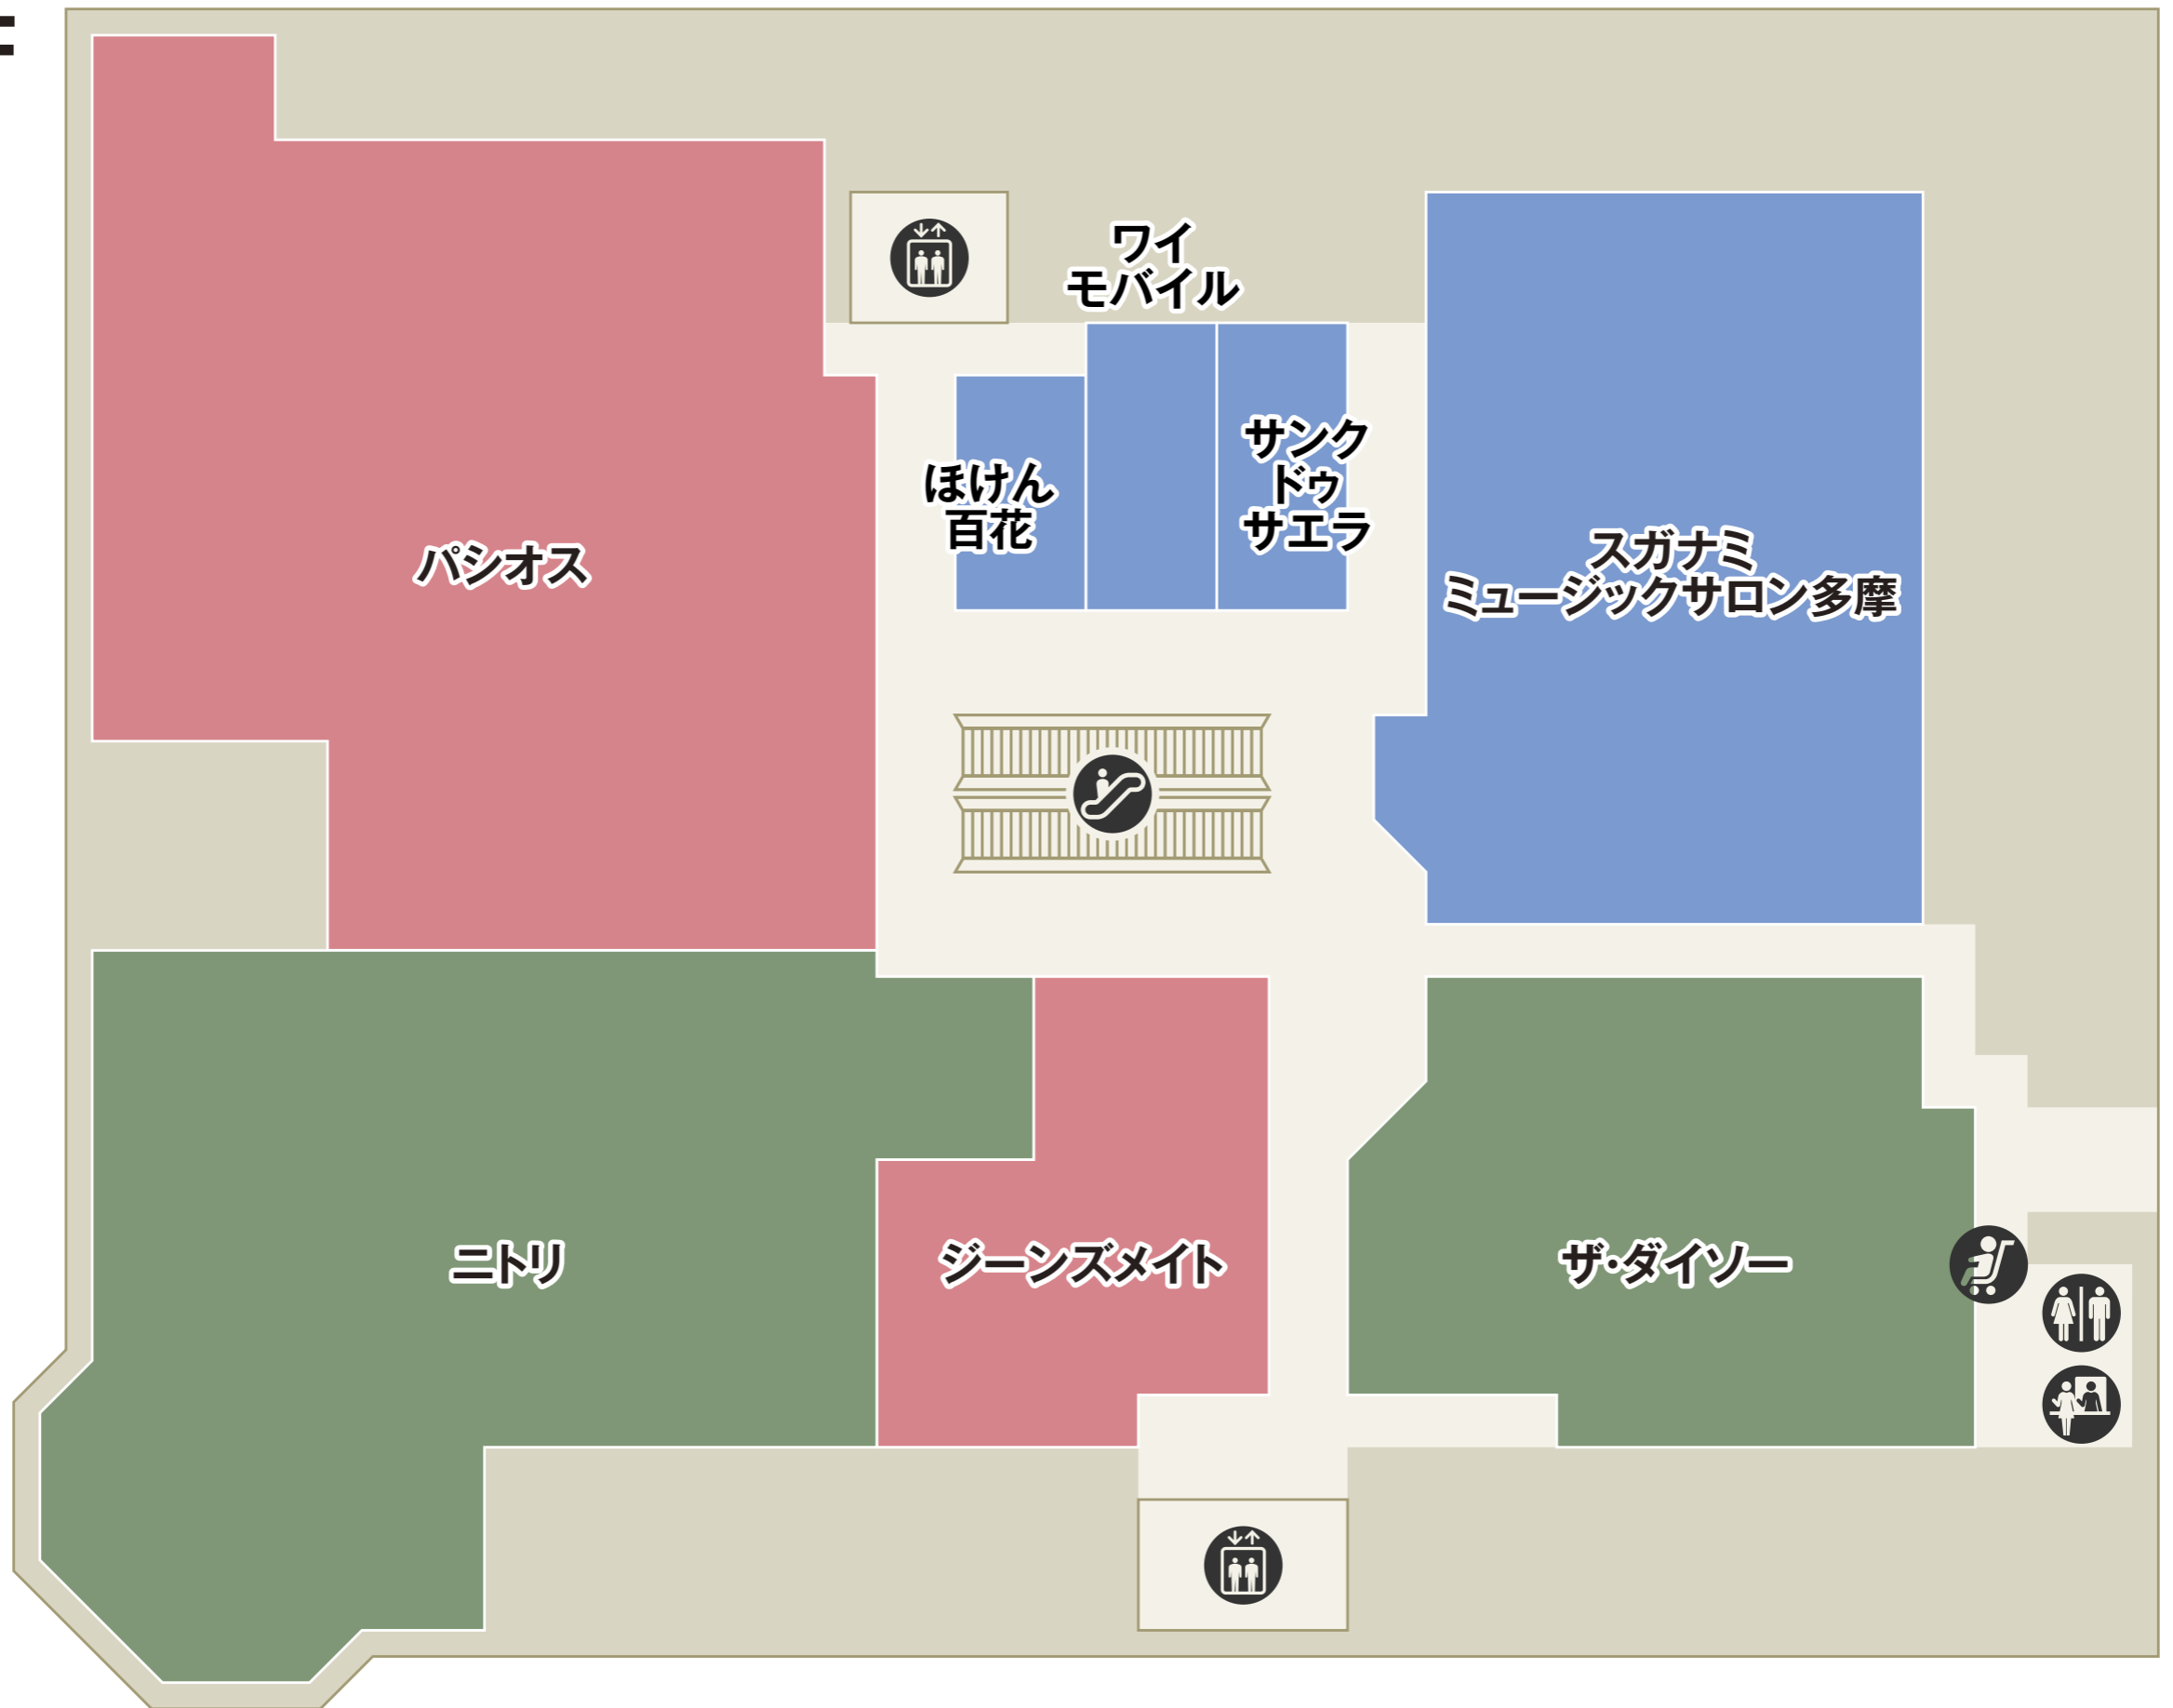

- セブン銀行ATM
- ベビーカー貸し出し
- 公衆電話
- AED
- インフォメーション
- エレベーター
- エスカレーター
- 駐車場連絡口

- ファッション
- ファッショングッズ
- インテリア・雑貨
- サービス・カルチャー
- レストラン・カフェ
- フード・スイーツ

2F

南口

- 化粧室
- 多機能化粧室
- パウダールーム
- ベビー休憩室
- ベビーカー貸し出し
- エレベーター
- エスカレーター

ファッション
 ファッショングッズ
 インテリア・雑貨
 サービス・カルチャー

3F

 化粧室  パウダールーム  エレベーター  エスカレーター

 ファッション  ファッショングッズ  サービス・カルチャー

4F

駐車場5F → (P)

- 化粧室
- パウダールーム
- ベビーカー貸し出し
- エレベーター
- エスカレーター
- 駐車場連絡口

ファッション インテリア・雑貨 サービス・カルチャー

5F

 化粧室  パウダールーム  エレベーター  エスカレーター

 インテリア・雑貨  サービス・カルチャー  レストラン・カフェ

6F

駐車場8F → (P)

- 化粧室 (Cosmetics Room)
- 多機能化粧室 (Multi-functional Cosmetics Room)
- パウダールーム (Powder Room)
- ベビー休憩室 (Baby Rest Room)
- ベビーカー貸し出し (Baby Car Rental)
- 公共電話 (Public Phone)
- 喫煙室 (Smoking Room)
- エレベーター (Elevator)
- エスカレーター (Escalator)
- 駐車場連絡口 (Parking Connection Point)

サービス・カルチャー (Service/Culture) レストラン (Restaurant)

7F

保育室&コワーキング
CoCo プレイス

GINZA de FUTSAL
多摩センタースタジアム

ココリアホール

 化粧室  エレベーター  エスカレーター

 サービス・カルチャー