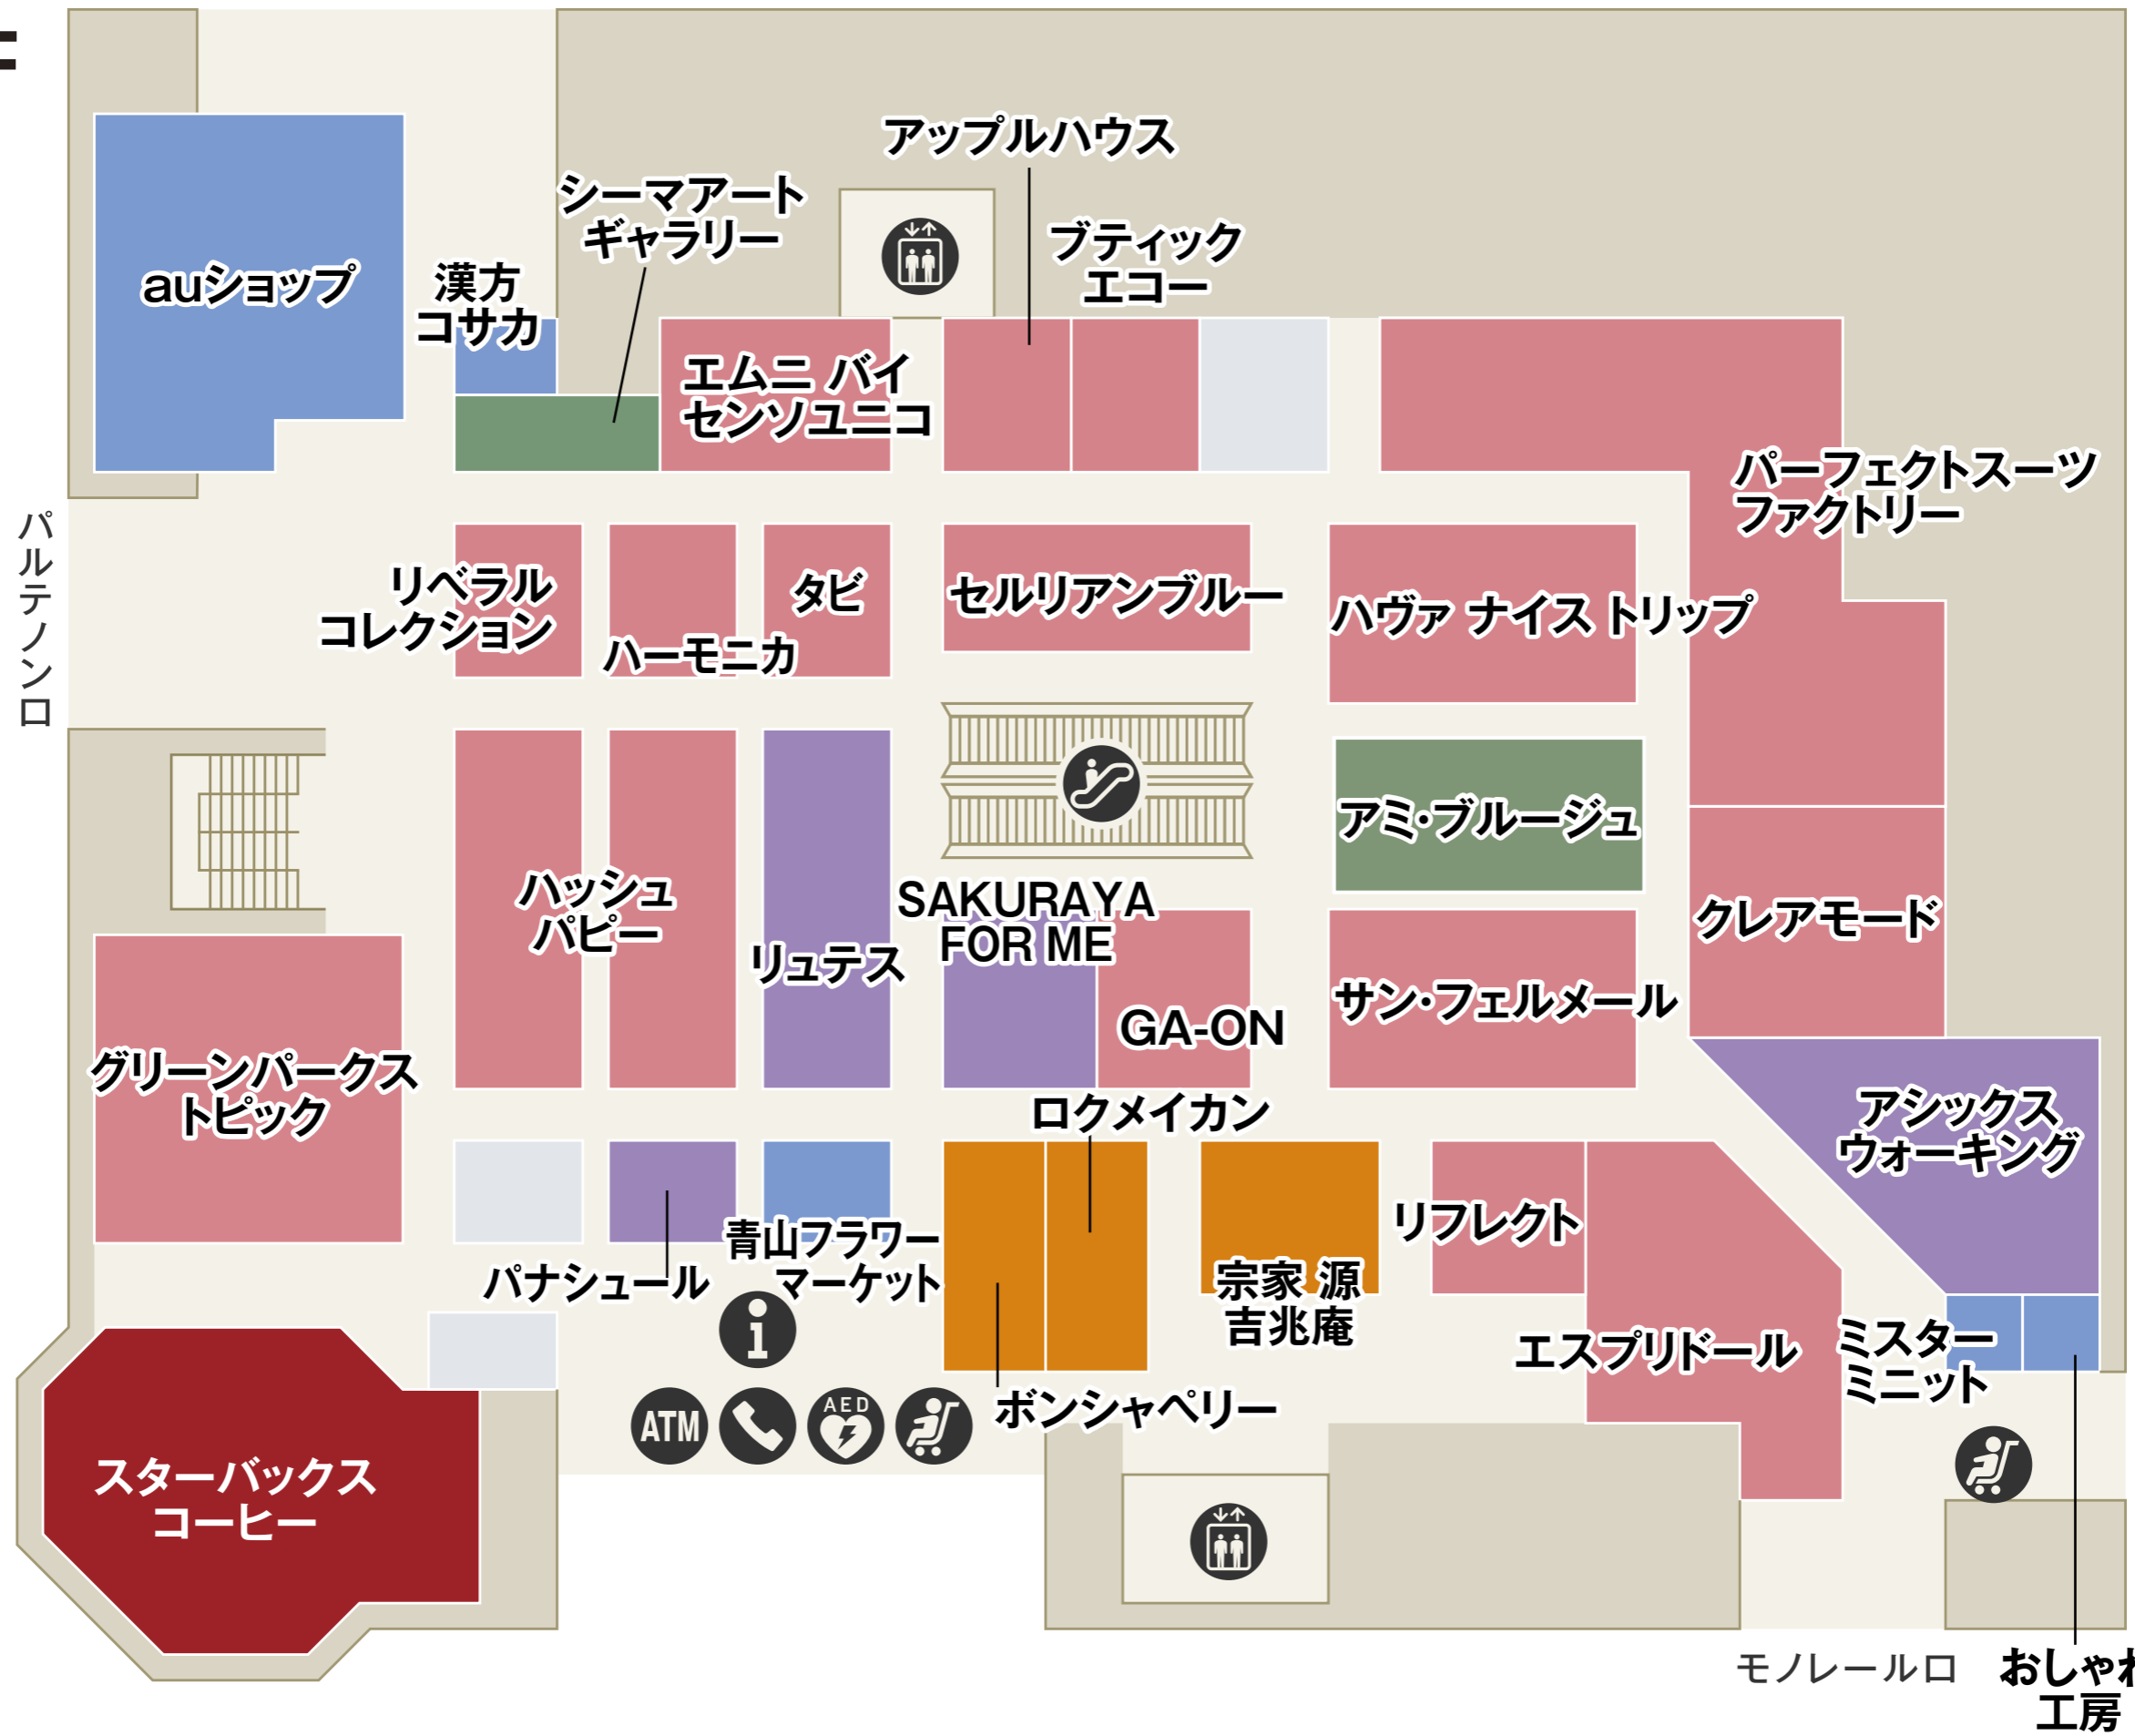

B1

南口

銘菓コーナー

銀座あけぼの 東京風月堂 新宿中村屋 文明堂	モロゾフ フーシェ ブルミッシュ メリーチョコレート 尾張松風屋
---------------------------------	---

青木万年堂 シュクレパール 魯饅亭 鳥ぷる 北京楼

元禄堂
頑固蝟
たごさく

韓国惣菜
ジャンモ

湘南角正
御漬物の丸越

タカギフーズ

集中レジ
サービス
カウンター

三國屋
善五郎
原宿舶来
食品館

北野エース

吉川水産

COCOLIA
FOOD MARCHE
ココリアフードマルシェ

麻布十番モンタボー

香月珈琲店 ジェラフル

GOGOLIA
FoodCourt
ココリアフードコート

リンガーハット レオニダス

はなまる
うどん
どリーむふあーむ
夢畑

ベルーナ
シューラルー
クスリの龍生堂

九州屋
山形

おいしいもの広場
なりさわ

化粧室 エレベーター エスカレーター 冷 保冷コインロッカー コインロッカー パウダールーム

フード・スイーツ フードコート サービス・カルチャー ファッション

- セブン銀行ATM
- ベビーカー貸し出し
- 公衆電話
- AED
- インフォメーション
- エレベーター
- エスカレーター
- 駐車場連絡口

- ファッション
- ファッショングッズ
- インテリア・雑貨
- サービス・カルチャー
- レストラン・カフェ
- フード・スイーツ

2F

南口

- 化粧室
- 多機能化粧室
- パウダールーム
- ベビー休憩室
- ベビーカー貸し出し
- エレベーター
- エスカレーター