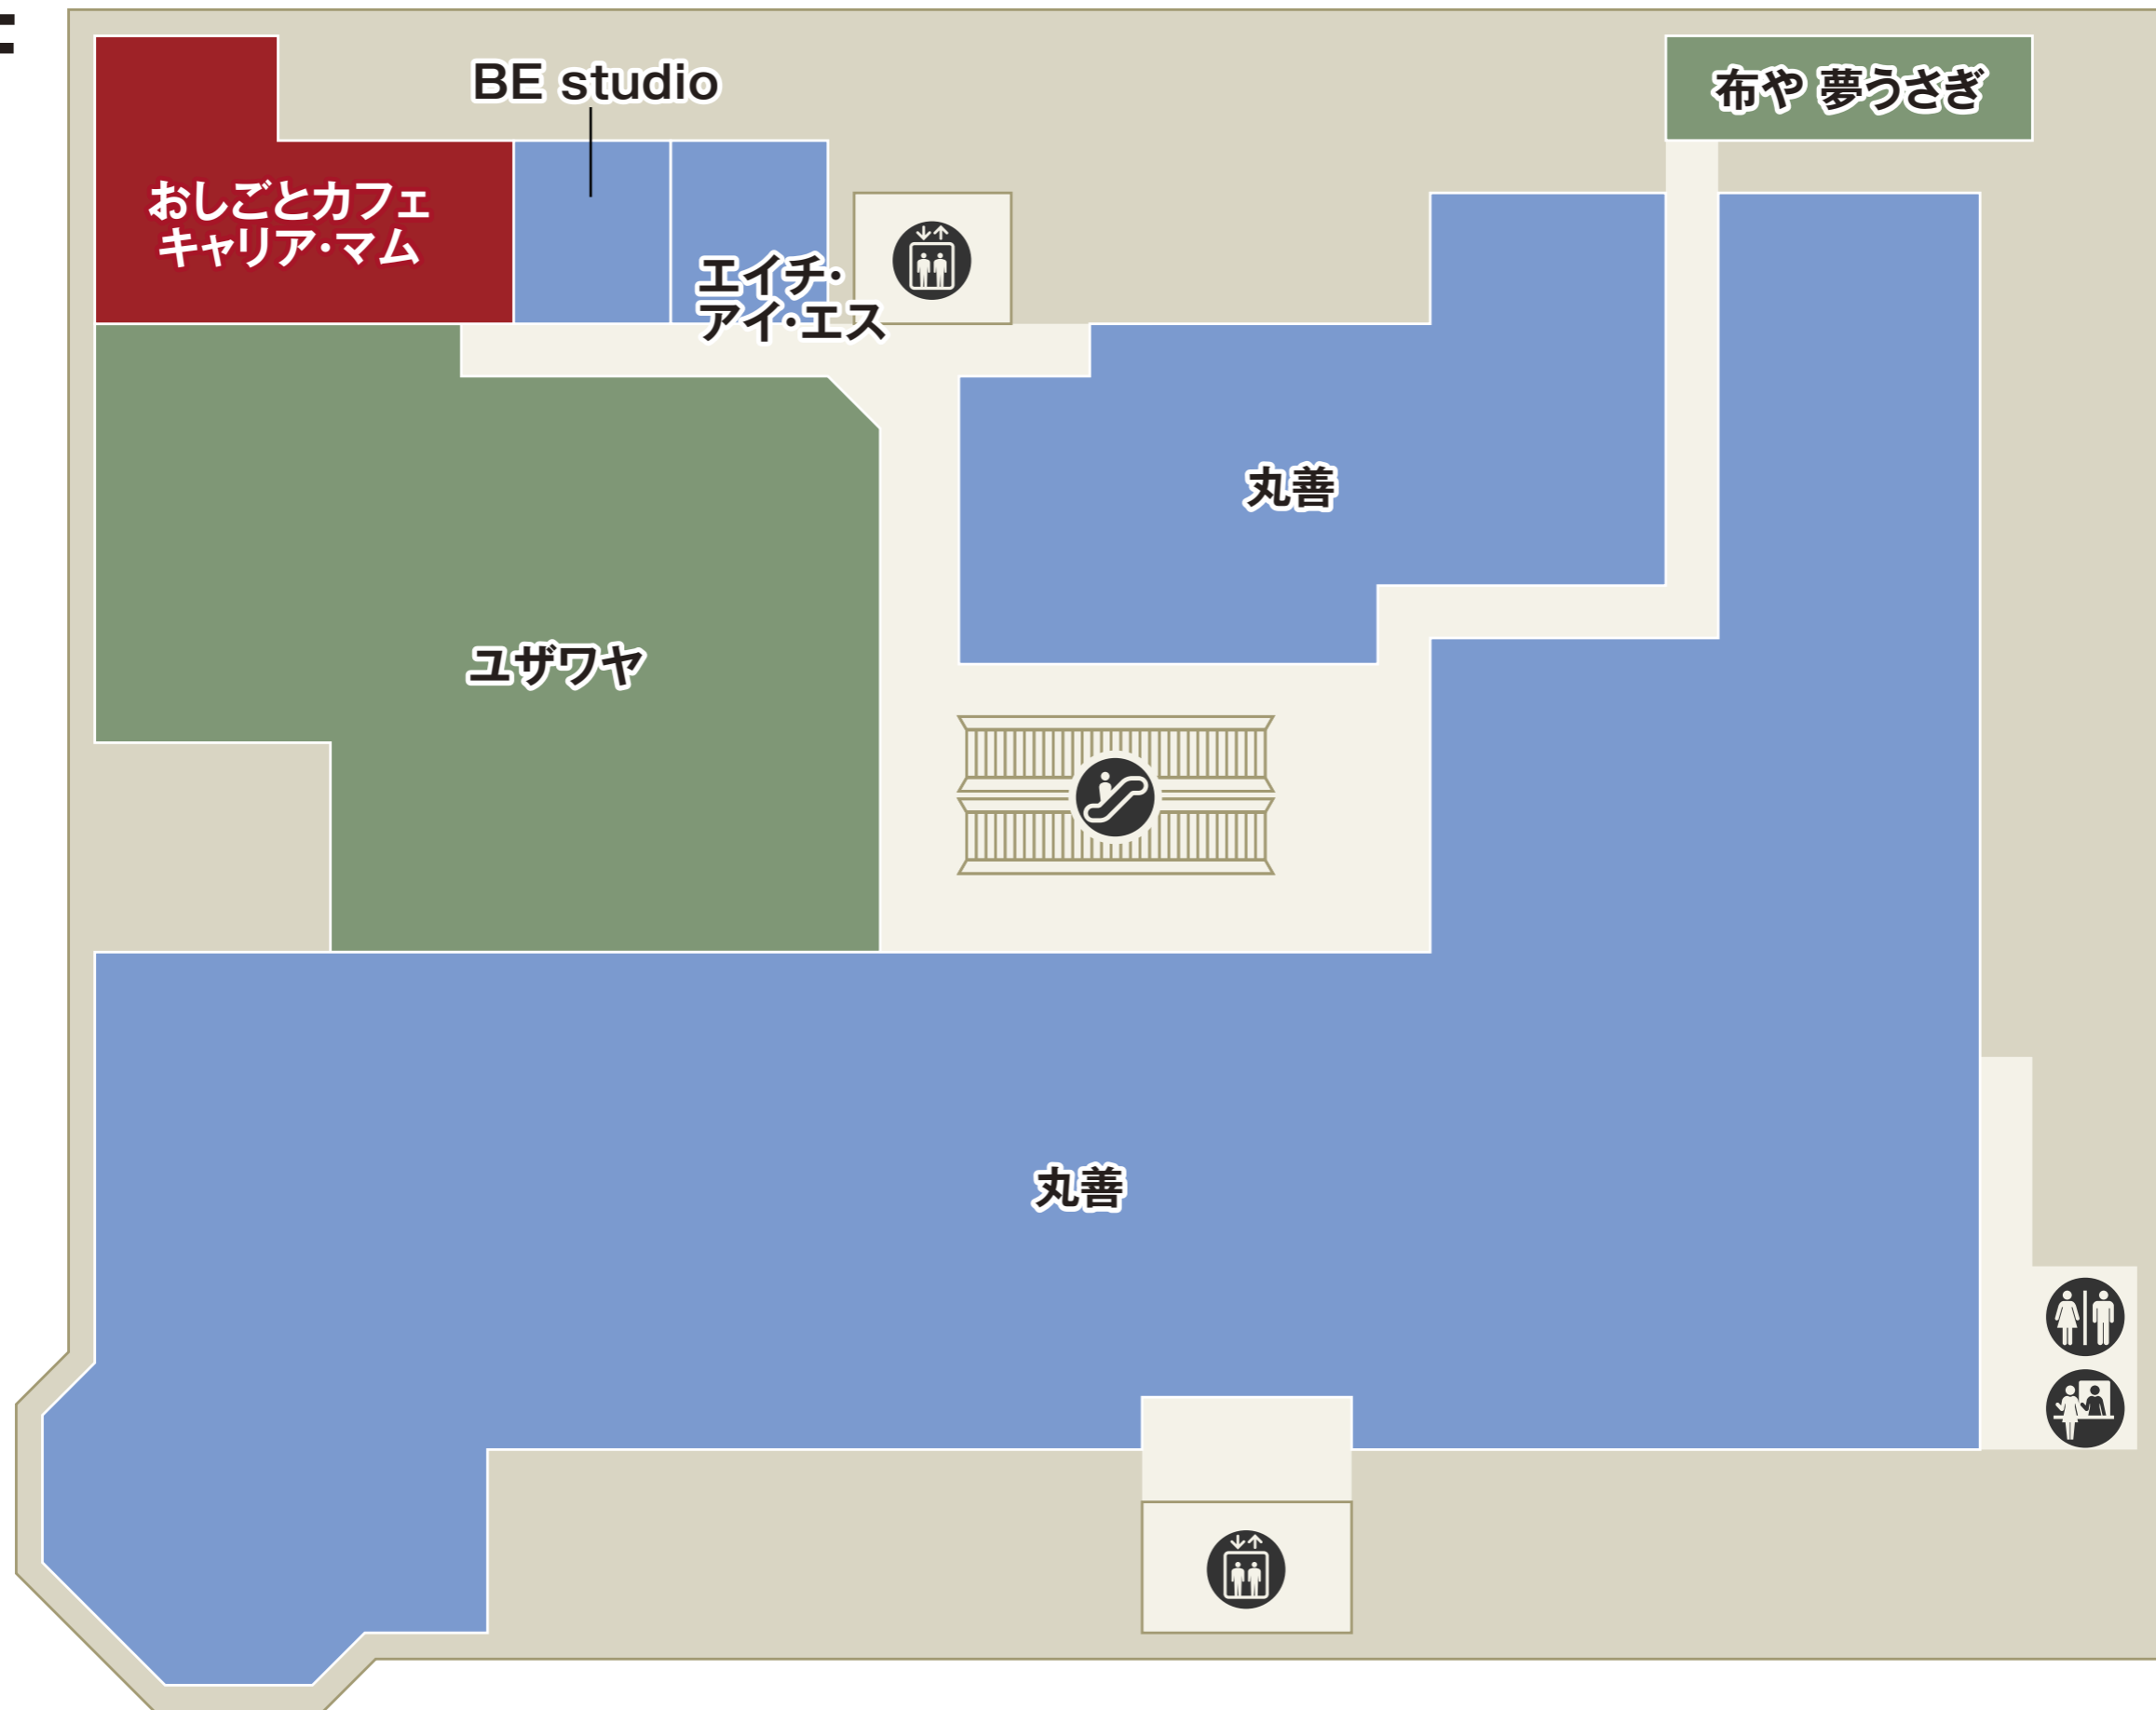

5F

化粧室 パウダールーム エレベーター エスカレーター

インテリア・雑貨 サービス・カルチャー レストラン・カフェ